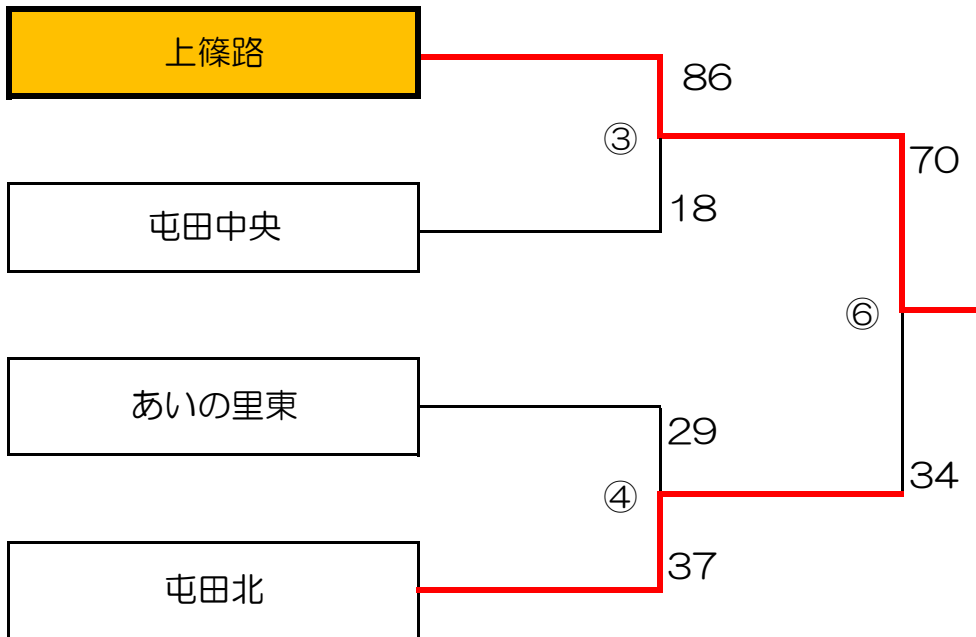

平成31年度 北区北部春季大会

男子 (上篠路 会場)

Aブロック

	上篠路	篠路	あいの里東	勝ち	負け	順位
上篠路		70-22	87-26	2	0	1
篠路	22-70		41-43	0	2	3
あいの里東	26-87	43-41		1	1	2

Bブロック (屯田中央 会場)

	屯田北	太平	屯田中央	勝ち	負け	順位
屯田北		70-42	65-37	2	0	1
太平	42-70		48-57	0	2	3
屯田中央	37-65	57-48		1	1	2

女子 (上篠路 会場)

Aブロック

	あいの里東	篠路	上篠路	勝ち	負け	順位
あいの里東		44-64	35-52	0	2	3
篠路	64-44		42-29	2	0	1
上篠路	52-35	29-42		1	1	2

Bブロック (屯田中央 会場)

2日目 (あいの里東会場)

男子決勝トーナメント

女子決勝トーナメント