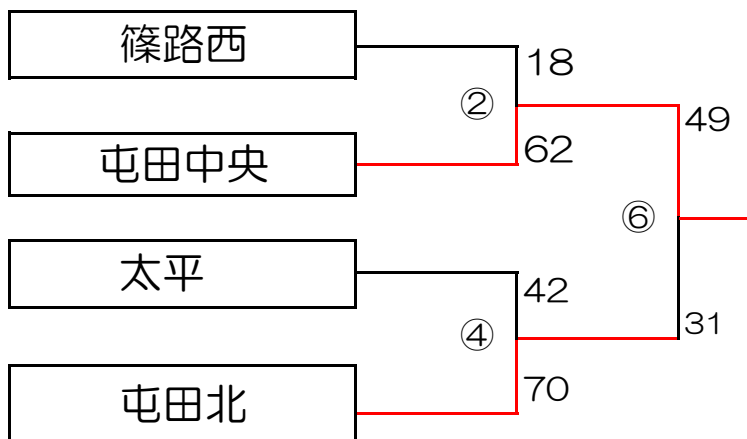

平成31年度 北区北部春季大会

男子 (上篠路 会場)

Aブロック

	上篠路	篠路	あいの里東	勝ち	負け	順位
上篠路		70-22	87-26	2	0	1
篠路	22-70		41-43	0	2	3
あいの里東	26-87	43-41		1	1	2

Bブロック (屯田中央 会場)

	屯田北	太平	屯田中央	勝ち	負け	順位
屯田北		70-42	65-37	2	0	1
太平	42-70		48-57	0	2	3
屯田中央	37-65	57-48		1	1	2

女子 (上篠路 会場)

Aブロック

	あいの里東	篠路	上篠路	勝ち	負け	順位
あいの里東		44-64	35-52	0	2	3
篠路	64-44		42-29	2	0	1
上篠路	52-35	29-42		1	1	2

Bブロック (屯田中央 会場)

2日目 (あいの里東会場)

男子決勝トーナメント

女子決勝トーナメント