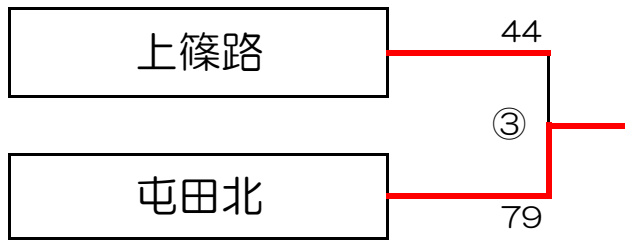

2日目 (あいの里東会場)

男子決勝