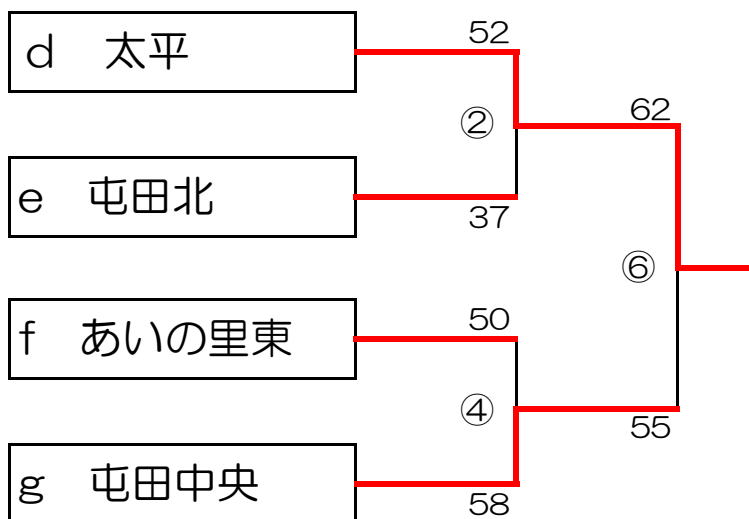

平成30年度 春季大会（北区北部地区）

1日目

男子（太平会場）

女子（屯田中央会場）

Aブロック

	a	b	c	勝ち	負け	順位
a 篠路西		61-42 ○	43-70 ×	1	1	2
b 篠路	42-61 ×		45-61 ×	0	2	3
c 上篠路	70-43 ○	61-45 ○		2	0	1

Bブロック

2日目 (あいの里東会場)

男子決勝

女子決勝トーナメント