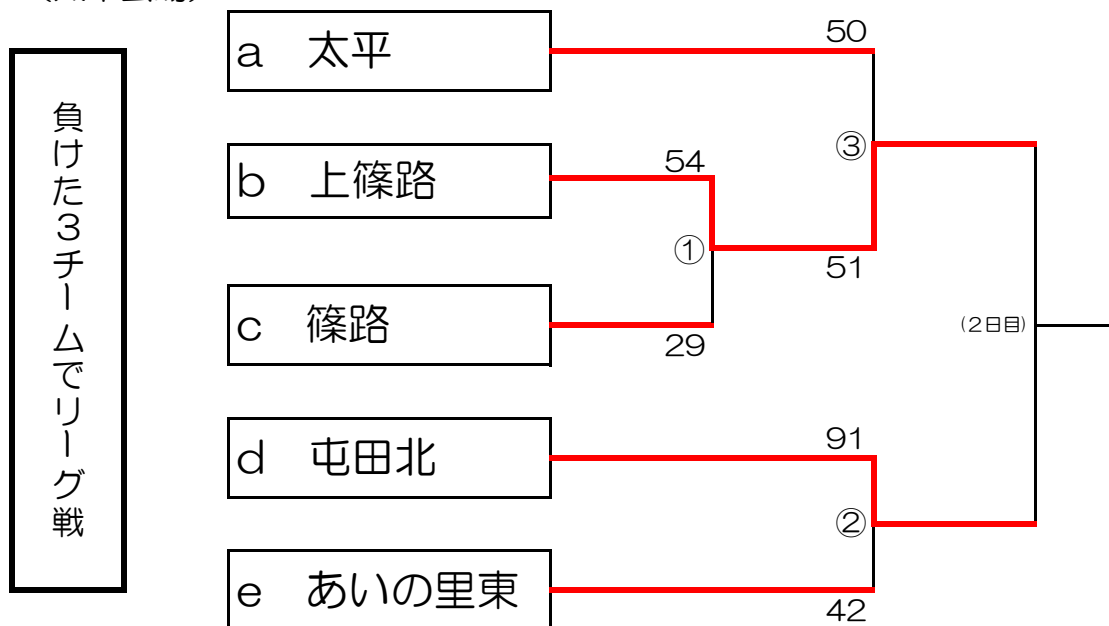

平成30年度 春季大会（北区北部地区）

1日目

男子（太平会場）

女子（屯田中央会場）

Aブロック

	a	b	c	勝ち	負け	順位
a 篠路西		61-42 ○	43-70 ×	1	1	2
b 篠路	42-61 ×		45-61 ×	0	2	3
c 上篠路	70-43 ○	61-45 ○		2	0	1

Bブロック

2日目 (あいの里東会場)

男子決勝

女子決勝トーナメント