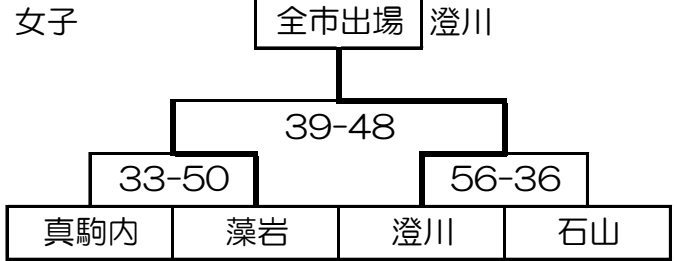

# 平成31年度 春季大会南地区予選大会 組み合わせ一覧

※男子：藻岩中は全市ベスト4シードのため参加しない。  
 ※女子：前年度、南区冬季大会1位澄川中、2位石山中をシードとする。  
 ※会場は、1日目 南が丘中・藤野中、2日目 南が丘中で行う。

2日目 4/21 (日)

1日目 4/20 (土)

男子

A 南が丘 会場

	澄川	真駒内曙	南が丘
澄川		37-52	34-77
真駒内曙	52-37		17-69
南が丘	77-34	69-17	

※各会場の上位1・2位が2日目の決勝トーナメントに進める。(A会場1位はA1に入る)  
 ※同率の時は当該チームの勝者を上位とする。両者の対戦がなく同率の場合は、ゴールアベレージ(得点÷失点)で決める。ゴールアベレージが同じ場合は全試合のファールの数の少ない方を上位とする。  
 ※石山中は男女同スポンサーの関係上、同一会場とする。