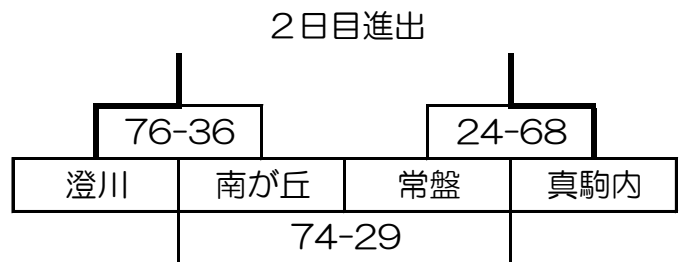

# 平成31年度 春季大会南地区予選大会 組み合わせ一覧

※男子：藻岩中は全市ベスト4シードのため参加しない。  
 ※女子：前年度、南区冬季大会1位澄川中、2位石山中をシードとする。  
 ※会場は、1日目 南が丘中・藤野中、2日目 南が丘中で行う。

2日目 4/21 (日)

1日目 4/20 (土)

男子

A 南が丘 会場

	澄川	真駒内曙	南が丘
澄川		37-52	34-77
真駒内曙	52-37		17-69
南が丘	77-34	69-17	

B 藤野 会場

	藤野	石山	真駒内
藤野		54-68	56-51
石山	68-54		68-54
真駒内	51-56	47-94	

女子

A 藤野 会場

	石山	藻岩	藤野
石山		46-47	61-34
藻岩	47-46		62-40
藤野	34-61	40-62	

B 南が丘 会場

試合時間	第1試合	9:00	第2試合	10:20	第3試合	11:40
	第4試合	13:00	第5試合	14:20	第6試合	15:40

※各会場の上位1・2位が2日目の決勝トーナメントに進める。(A会場1位はA1に入る)  
 ※同率の時は当該チームの勝者を上位とする。両者の対戦がなく同率の場合は、ゴールアベレージ(得点÷失点)で決める。ゴールアベレージが同じ場合は全試合のファールの数の少ない方を上位とする。  
 ※石山中は男女同スポンサーの関係上、同一会場とする。