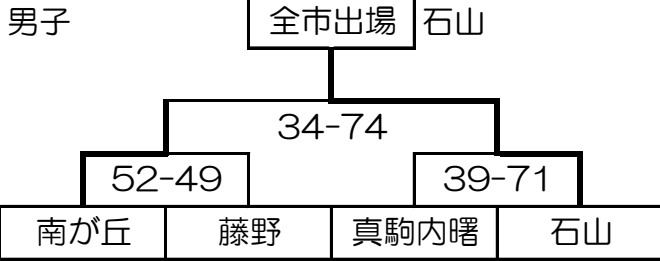

# 平成31年度 春季大会南地区予選大会 組み合わせ一覧

※男子：藻岩中は全市ベスト4シードのため参加しない。  
 ※女子：前年度、南区冬季大会1位澄川中、2位石山中をシードとする。  
 ※会場は、1日目 南が丘中・藤野中、2日目 南が丘中で行う。

2日目 4/21 (日)

1日目 4/20 (土)

男子

A 南が丘 会場

	澄川	真駒内曙	南が丘
澄川		37-52	34-77
真駒内曙	52-37		17-69
南が丘	77-34	69-17	

B 藤野 会場

	藤野	石山	真駒内
藤野		54-68	56-51
石山	68-54		68-54
真駒内	51-56	47-94	

女子

A 藤野 会場

	石山	藻岩	藤野
石山		46-47	61-34
藻岩	47-46		62-40
藤野	34-61	40-62	

B 南が丘 会場

試合時間	第1試合	9:00	第2試合	10:20	第3試合	11:40
	第4試合	13:00	第5試合	14:20	第6試合	15:40

※各会場の上位1・2位が2日目の決勝トーナメントに進める。(A会場1位はA1に入る)  
 ※同率の時は当該チームの勝者を上位とする。両者の対戦がなく同率の場合は、ゴールアベレージ(得点÷失点)で決める。ゴールアベレージが同じ場合は全試合のファールの数の少ない方を上位とする。  
 ※石山中は男女同スポンサーの関係上、同一会場とする。