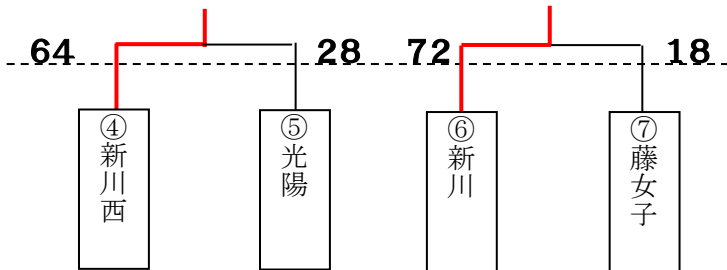

平成31年度 札幌市春季大会北区南部地区バスケットボール大会結果

◇ 1日目【4月20日(土)】予選リーグ

・男子Aブロック/会場：(**北陽**) 中学校

	① 新川	② 新琴似	③ 北陽	勝敗	順位
① 新川		47-39	37-71	1勝1敗	2位
② 新琴似	39-47		51-70	2敗	3位
③ 北陽	71-37	70-51		2勝	1位

・男子Bブロック/会場：(**新川西**) 中学校

	④ 新琴似北	⑤ 北辰	⑥ 新川西	勝敗	順位
④ 新琴似北		33-61	41-66	2敗	3位
⑤ 北辰	61-33		43-62	1勝1敗	2位
⑥ 新川西	66-41	62-43		2勝	1位

・女子 リーグ戦/会場：(**北陽**) 中学校

	① 北辰	② 北陽	③ 新琴似	勝敗	順位
① 北辰		18-89	46-40	1勝1敗	2位
② 北陽	89-18		76-12	2勝	1位
③ 新琴似	12-76	40-46		2敗	3位

・女子トーナメント/会場：(**新川西**) 中学校

◎ 2日目【4月21日(日)】決勝トーナメント

・男子決勝トーナメント

・女子決勝トーナメント