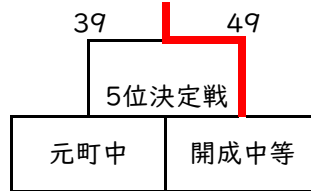

<東栄中会場>

1日目

男子予選 Bリーグ	札幌中	開成中等	東栄中
札幌中		○70-30	○89-18
開成中等	●30-70		●37-53
東栄中	●18-89	○53-37	

女子予選 Bリーグ	元町中	札幌中	東栄中
元町中		●31-98	○59-38
札幌中	○98-31		○62-19
東栄中	●38-59	●19-62	

<北栄中会場>

2日目

【男子】