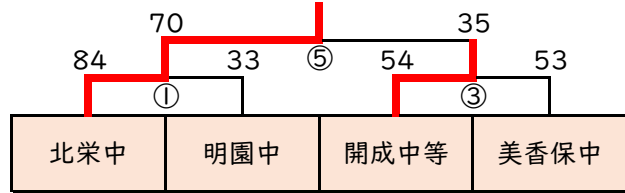

# 東区南部地区予選 試合形式

<北栄中会場>

1日目

男子予選 Aリーグ	明園中	北栄中	元町中
明園中		○89-45	○95-24
北栄中	●45-89		○56-40
元町中	●24-95	●40-56	

女子予選Aトーナメント

<東栄中会場>

1日目

男子予選 Bリーグ	札幌中	開成中等	東栄中
札幌中		○70-30	○89-18
開成中等	●30-70		●37-53
東栄中	●18-89	○53-37	

女子予選 Bリーグ	元町中	札幌中	東栄中
元町中		●31-98	○59-38
札幌中	○98-31		○62-19
東栄中	●38-59	●19-62	

<北栄中会場>

2日目

【男子】

【女子】

女子 リーグ	明園中	東栄中	美香保中
明園中		●37-40	●43-92
東栄中	○40-37		●25-93
美香保中	○92-43	○93-25	