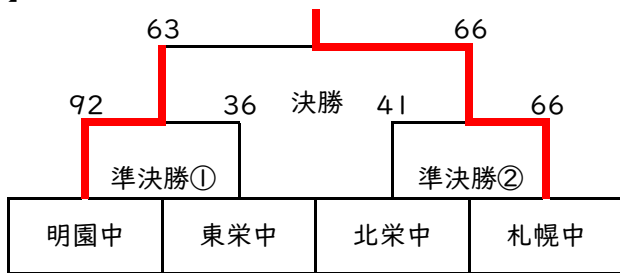

# 東区南部地区予選 試合形式

<北栄中会場>

1日目

男子予選 Aリーグ	明園中	北栄中	元町中
明園中		○89-45	○95-24
北栄中	●45-89		○56-40
元町中	●24-95	●40-56	

女子予選Aトーナメント

<東栄中会場>

1日目

男子予選 Bリーグ	札幌中	開成中等	東栄中
札幌中		○70-30	○89-18
開成中等	●30-70		●37-53
東栄中	●18-89	○53-37	

女子予選 Bリーグ	元町中	札幌中	東栄中
元町中		●31-98	○59-38
札幌中	○98-31		○62-19
東栄中	●38-59	●19-62	

<北栄中会場>

2日目

【男子】

【女子】

女子 リーグ	明園中	東栄中	美香保中
明園中		●37-40	●43-92
東栄中	○40-37		●25-93
美香保中	○92-43	○93-25	