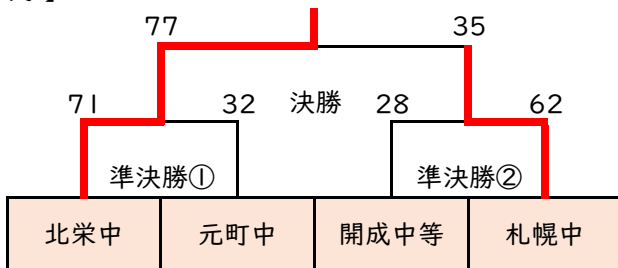

女子予選 Bリーグ	元町中	札幌中	東栄中
元町中		●31-98	○59-38
札幌中	○98-31		○62-19
東栄中	●38-59	●19-62	

<北栄中会場>

2日目

【男子】

【女子】

女子 リーグ	明園中	東栄中	美香保中
明園中		●37-40	●43-92
東栄中	○40-37		●25-93
美香保中	○92-43	○93-25	