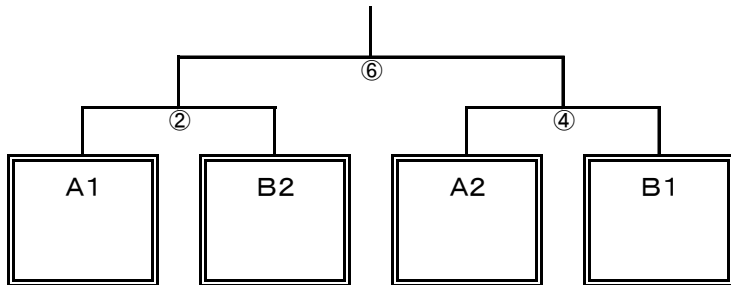

■ 2日目 男子決勝トーナメント(B 中の島中会場)

1日目会場校
・ 平岸中 (A)
・ 中の島中 (B)

2日目会場校
・ 中の島中 (B)

試合時間
① 9:00
② 10:20
③ 11:40
④ 13:00
⑤ 14:20
⑥ 15:40