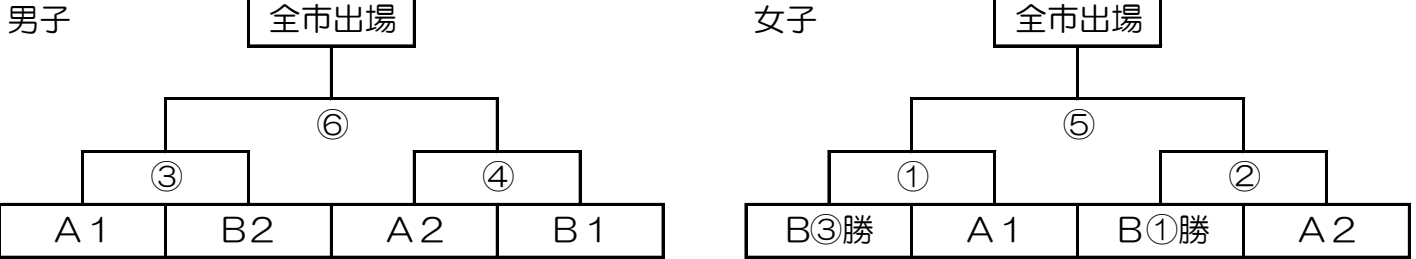

# 平成31年度 春季大会南地区予選大会 組み合わせ一覧

※男子：藻岩中は全市ベスト4シードのため参加しない。  
 ※女子：前年度、南区冬季大会1位澄川中、2位石山中をシードとする。  
 ※会場は、1日目 南が丘中・藤野中、2日目 南が丘中で行う。

2日目 4/21 (日)

1日目 4/20 (土)

男子

A 南が丘 会場

	澄川	真駒内曙	南が丘
澄川		②	⑥
真駒内曙	②		④
南が丘	⑥	④	

B 藤野 会場

	藤野	石山	真駒内
藤野		②	⑥
石山	②		④
真駒内	⑥	④	

女子

A 藤野 会場

	石山	藻岩	藤野
石山		①	⑤
藻岩	①		③
藤野	⑤	③	

B 南が丘 会場

2日目進出

試合時間	第1試合	9:00	第2試合	10:20	第3試合	11:40
	第4試合	13:00	第5試合	14:20	第6試合	15:40

※各会場の上位1・2位が2日目の決勝トーナメントに進める。(A会場1位はA1に入る)  
 ※同率の時は当該チームの勝者を上位とする。両者の対戦がなく同率の場合は、ゴールアベレージ(得点÷失点)で決める。ゴールアベレージが同じ場合は全試合のファールの数の少ない方を上位とする。  
 ※石山中は男女同スポンサーの関係上、同一会場とする。