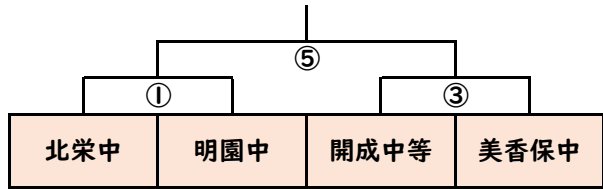

東区南部地区予選 試合形式

<北栄中会場>

1日目

男子予選 Aリーグ	明園中	北栄中	元町中
明園中		②	⑥
北栄中			④
元町中			

女子予選Aトーナメント

<東栄中会場>

1日目

男子予選 Bリーグ	札幌中	開成中等	東栄中
札幌中		②	⑥
開成中等			④
東栄中			

女子予選 Bリーグ	元町中	札幌中	東栄中
元町中		①	⑤
札幌中			③
東栄中			

<北栄中会場>

2日目

【男子】

【女子】

女子 リーグ	Aトーナメント 第1の負け	Bリーグ3位	Aトーナメント 第3の負け
Aトーナメント 第1の負け		①	⑤
Bリーグ3位			③
Aトーナメント 第3の負け			