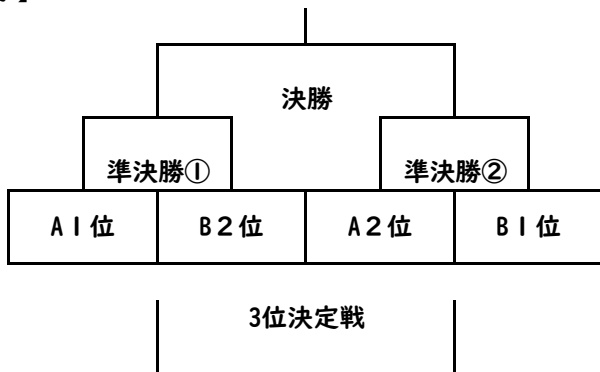

東区南部地区予選 試合形式

<北栄中会場>

1日目

男子予選 Aリーグ	明園中	北栄中	元町中
明園中		②	⑥
北栄中			④
元町中			

女子予選Aトーナメント

<東栄中会場>

1日目

男子予選 Bリーグ	札幌中	開成中等	東栄中
札幌中		②	⑥
開成中等			④
東栄中			

女子予選 Bリーグ	元町中	札幌中	東栄中
元町中		①	⑤
札幌中			③
東栄中			

<北栄中会場>

2日目

【男子】

【女子】

女子 リーグ	Aトーナメント 第1の負け	Bリーグ3位	Aトーナメント 第3の負け
Aトーナメント 第1の負け		①	⑤
Bリーグ3位			③
Aトーナメント 第3の負け			