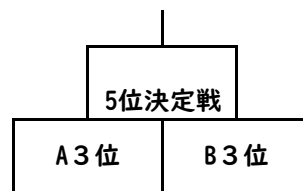

<東栄中会場>

1日目

男子予選 Bリーグ	札幌中	開成中等	東栄中
札幌中		②	⑥
開成中等			④
東栄中			

女子予選 Bリーグ	元町中	札幌中	東栄中
元町中		①	⑤
札幌中			③
東栄中			

<北栄中会場>

2日目

【男子】