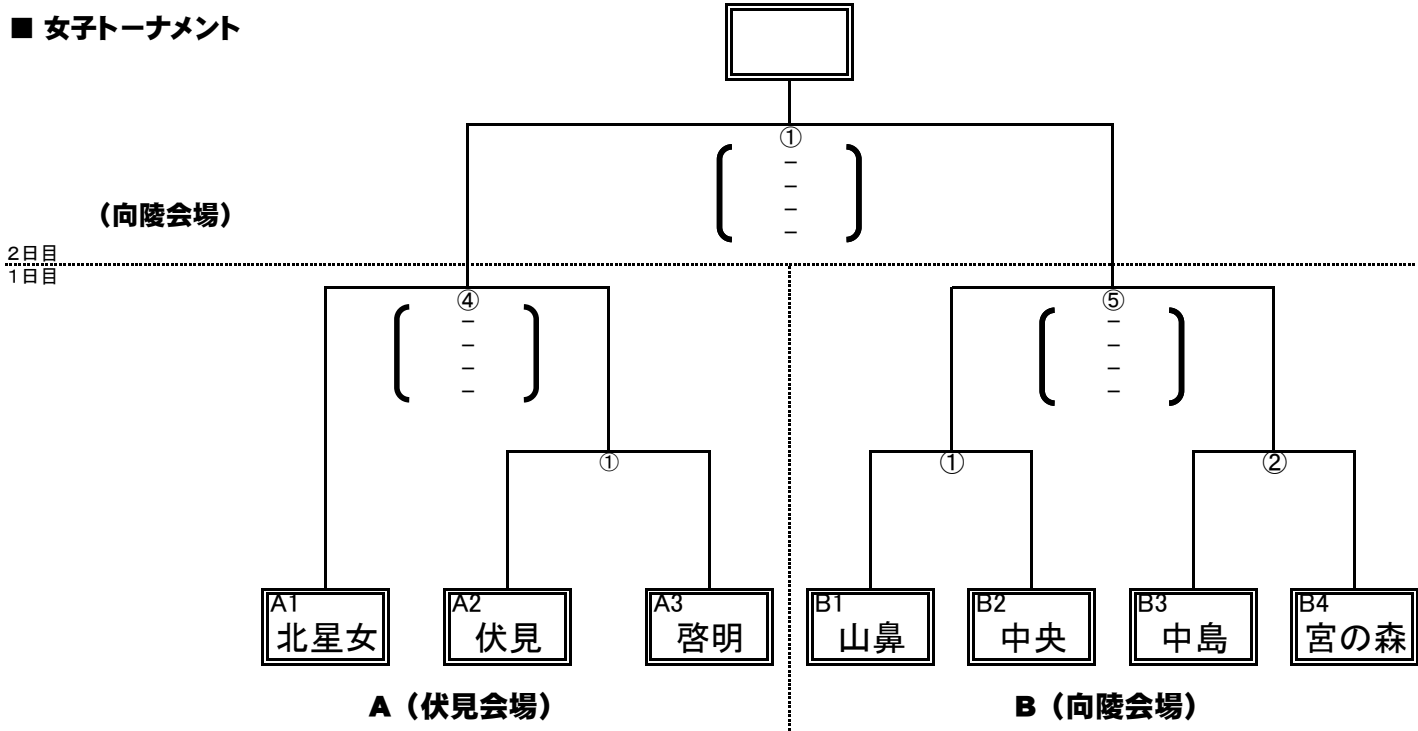

平成31年度 春季大会（中央区）組み合わせ

女子 組み合わせ

女子トーナメント

男子 組み合わせ

男子トーナメント

平成31年度 春季大会（中央区） 日程

1日目 4月20日(土)

■ 伏見中学校会場（開場8：00）

（男女 各トーナメント）

	開始時間	男女	試 合		
①	9:00	女	伏見	—	啓明
②	10:20	男	伏見	—	中央
③	11:40	男	柏	—	啓明
④	13:00	女	北星女	—	①の勝ち
⑤	14:20	男	②の勝ち	—	③の勝ち

■ 向陵中学校会場（開場8：00）

（男女 各トーナメント）

	開始時間	男女	試 合		
①	9:00	女	山鼻	—	中央
②	10:20	女	中島	—	宮の森
③	11:40	男	中島	—	向陵
④	13:00	男	山鼻	—	宮の森
⑤	14:20	女	①の勝ち	—	②の勝ち
⑥	15:40	男	③の勝ち	—	④の勝ち

2日目 4月21日(日)

■ 向陵中学校会場（開場8：00）

（男女 各トーナメント 代表決定戦）

	開始時間	男女	試 合		
①	9:00	女		—	
②	10:20	男		—	

来場者の方へのお願い

- ・会場は土足厳禁です。上履きをご持参ください。利用できる靴箱には限りがございます。靴袋の持参にご協力ください。
- ・車上荒らしには十分ご注意ください。
- ・ゴミはすべてお持ち帰りください。会場のゴミ箱は使用禁止となっています。
- ・会場となる中学校の校舎施設・敷地内は禁煙となっています。
- ・審判やベンチに対する野次やクレームはご遠慮ください。マナーを守った応援をお願いいたします。
- ・鳴り物を使用しての応援は一切禁止となっています。
- ・駐車場には限りがあります。来場の際には、公共の交通機関の使用にご協力ください。路上駐車は絶対にしないでください。