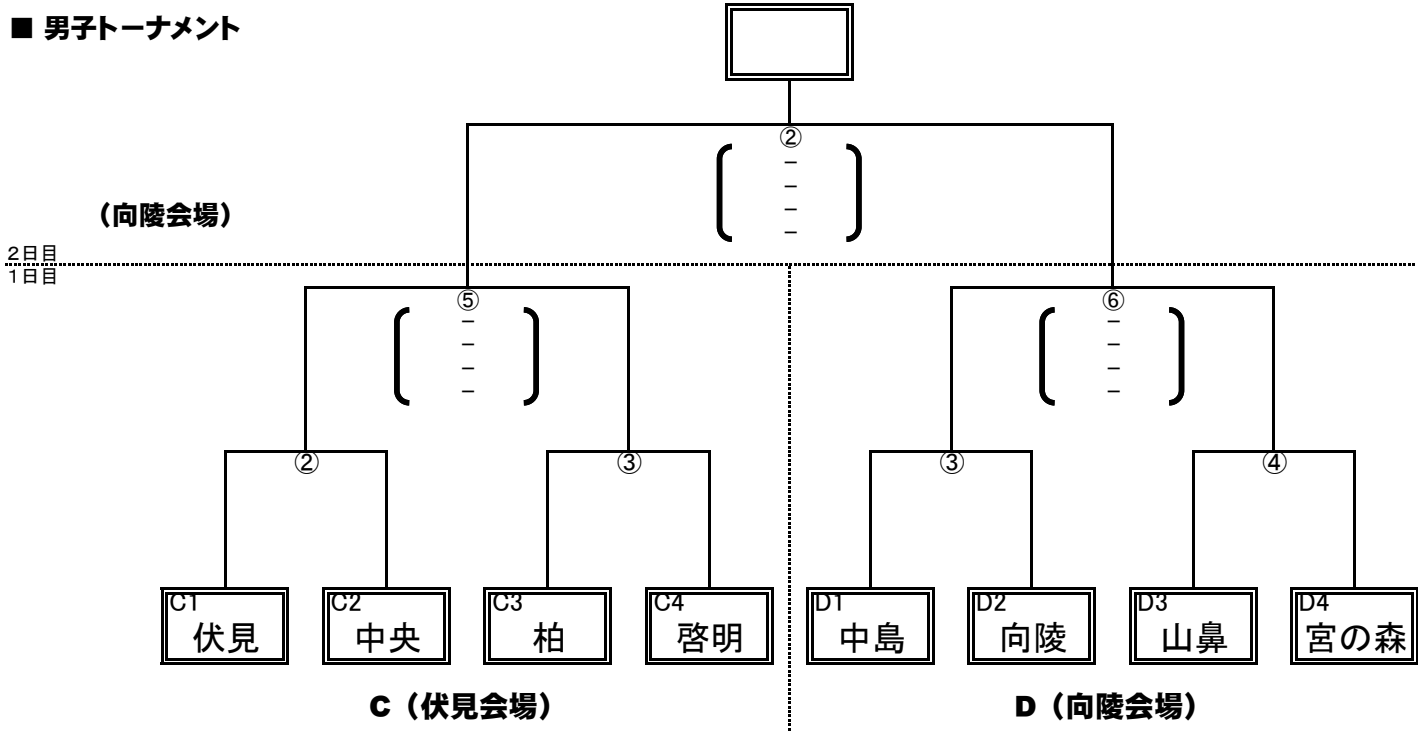

平成31年度 春季大会（中央区）組み合わせ

女子 組み合わせ

女子トーナメント

男子 組み合わせ

男子トーナメント

平成31年度 春季大会（中央区） 日程

1日目 4月20日(土)

■ 伏見中学校会場（開場8：00）

（男女 各トーナメント）

	開始時間	男女	試 合		
①	9:00	女	伏見	—	啓明
②	10:20	男	伏見	—	中央
③	11:40	男	柏	—	啓明
④	13:00	女	北星女	—	①の勝ち
⑤	14:20	男	②の勝ち	—	③の勝ち

■ 向陵中学校会場（開場8：00）

（男女 各トーナメント）

	開始時間	男女	試 合		
①	9:00	女	山鼻	—	中央
②	10:20	女	中島	—	宮の森
③	11:40	男	中島	—	向陵
④	13:00	男	山鼻	—	宮の森
⑤	14:20	女	①の勝ち	—	②の勝ち
⑥	15:40	男	③の勝ち	—	④の勝ち

2日目 4月21日(日)

■ 向陵中学校会場（開場8：00）

（男女 各トーナメント 代表決定戦）

	開始時間	男女	試 合		
①	9:00	女		—	
②	10:20	男		—	

来場者の方へのお願い

- ・会場は土足厳禁です。上履きをご持参ください。利用できる靴箱には限りがございます。靴袋の持参にご協力ください。
- ・車上荒らしには十分ご注意ください。
- ・ゴミはすべてお持ち帰りください。会場のゴミ箱は使用禁止となっています。
- ・会場となる中学校の校舎施設・敷地内は禁煙となっています。
- ・審判やベンチに対する野次やクレームはご遠慮ください。マナーを守った応援をお願いいたします。
- ・鳴り物を使用しての応援は一切禁止となっています。
- ・駐車場には限りがあります。来場の際には、公共の交通機関の使用にご協力ください。路上駐車は絶対にしないでください。