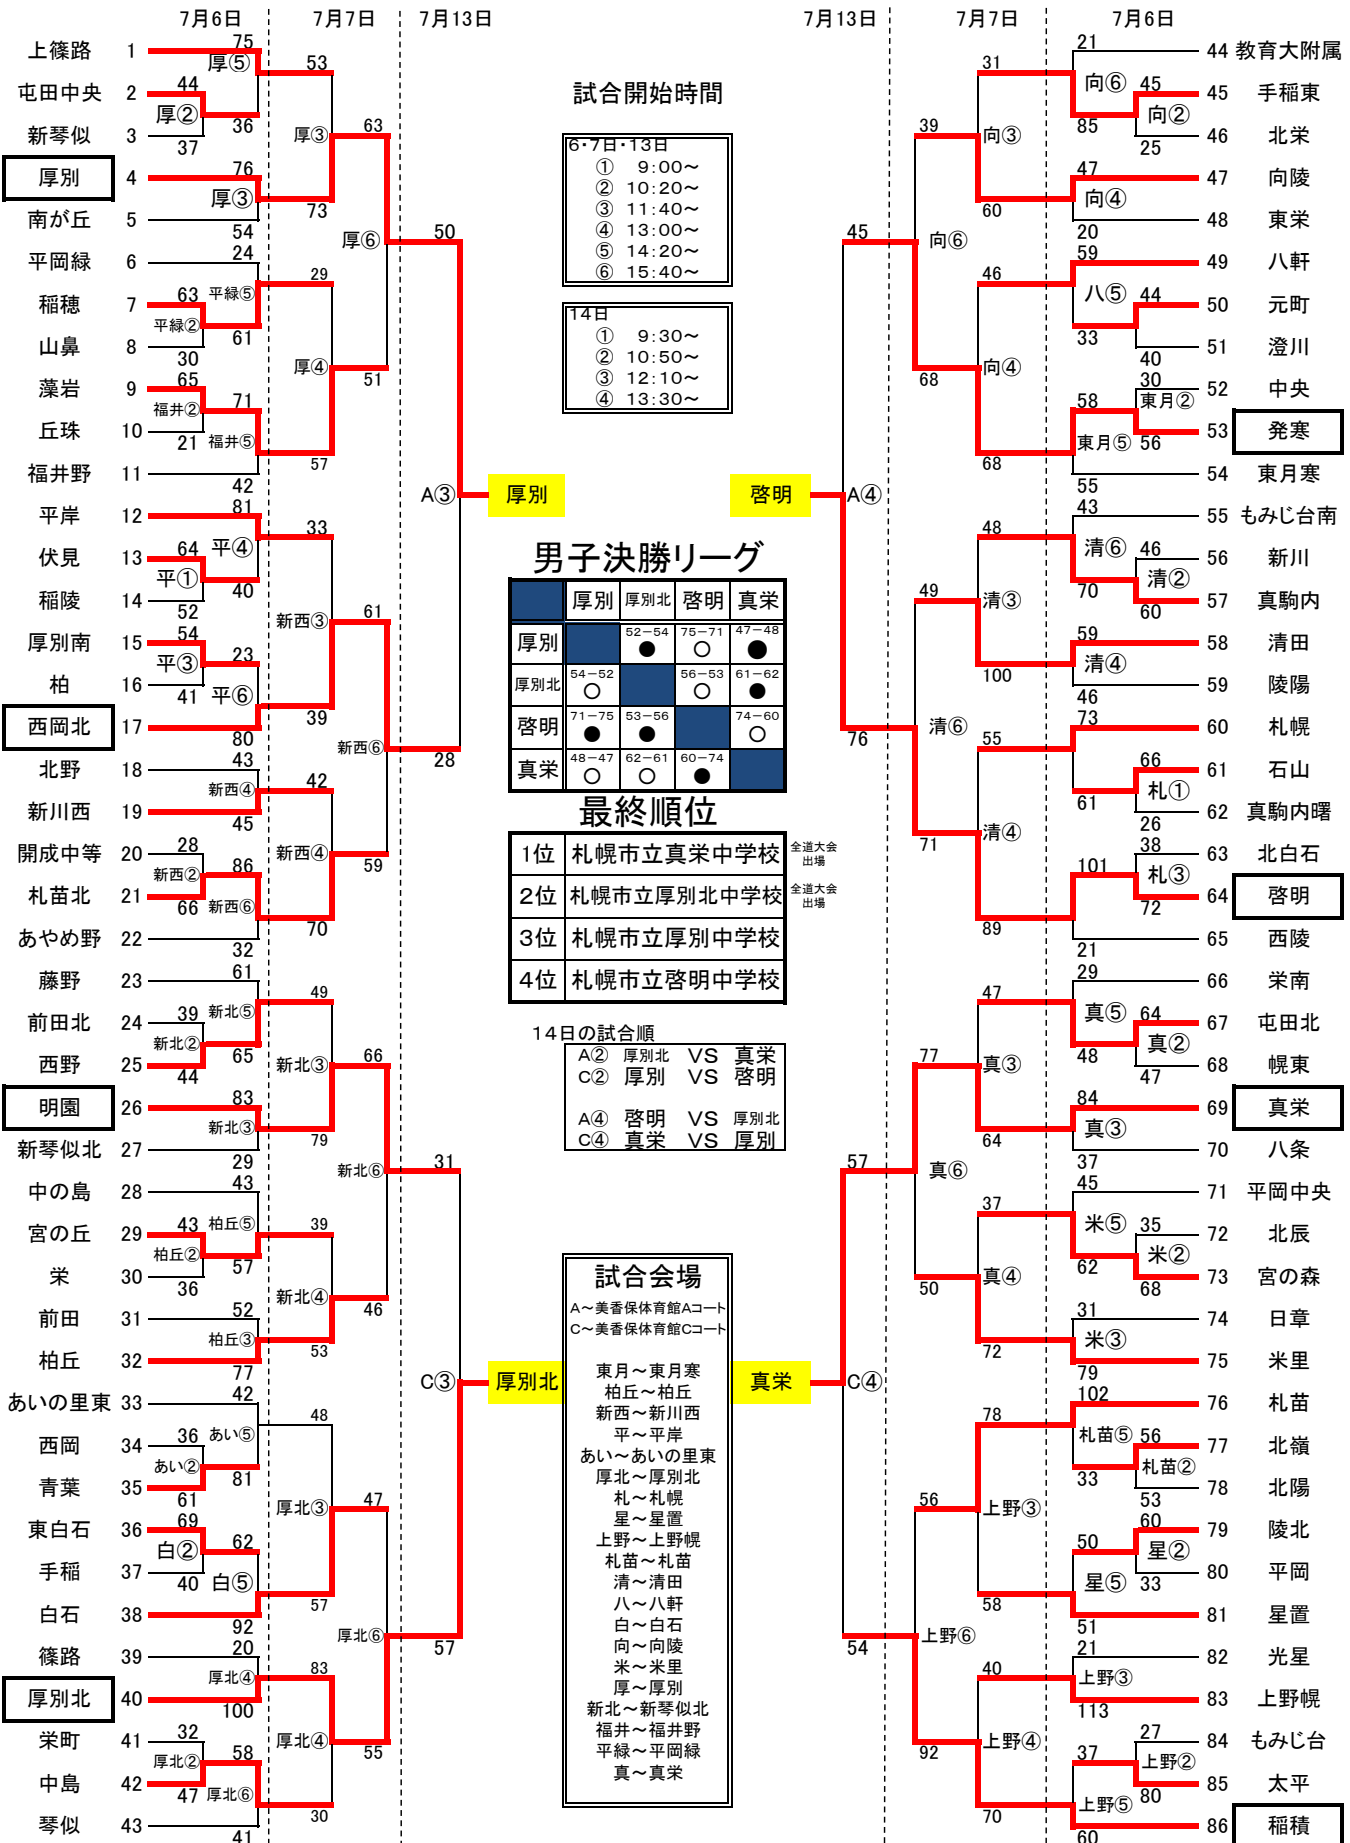

令和元年度 札幌市中学校バスケットボール選手権大会 男子組み合わせ

試合開始時間

6・7日・13日	
①	9:00~
②	10:20~
③	11:40~
④	13:00~
⑤	14:20~
⑥	15:40~

14日	
①	9:30~
②	10:50~
③	12:10~
④	13:30~

男子決勝リーグ

	厚別	厚別北	啓明	真栄
厚別	●	52-54	75-71	47-48
厚別北	○	●	56-53	61-62
啓明	●	○	●	74-60
真栄	○	○	○	●

最終順位

1位	札幌市立真栄中学校	全道大会 出場
2位	札幌市立厚別北中学校	全道大会 出場
3位	札幌市立厚別中学校	
4位	札幌市立啓明中学校	

14日の試合順

A②	厚別北 VS 真栄
C②	厚別 VS 啓明
A④	啓明 VS 厚別北
C④	真栄 VS 厚別

試合会場

A~美香保体育館Aコート
C~美香保体育館Cコート

東月~東月寒
柏丘~柏丘
新西~新川西
平~平岸
あい~あいの里東
厚北~厚別北
札~札幌
星~星置
上野~上野幌
札苗~札苗
清~清田
八~八軒
白~白石
向~向陵
米~米里
厚~厚別
新北~新琴似北
福井~福井野
平緑~平岡緑
真~真栄