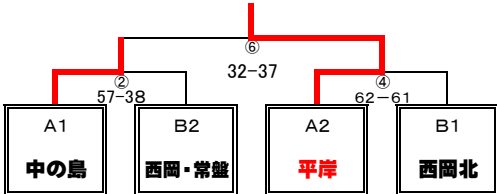

平成30年度 札幌市中学校バスケットボール春季大会(豊平地区大会) 組合せ

男子 組み合わせ

■ 1日目 男子予選トーナメント(A 陵陽中会場)

■ 1日目 男子予選リーグ(B あやめ野中会場)

■ 2日目 男子決勝トーナメント(D 陵陽中会場)

1日目会場校
・ 陵陽中 (A)
・ あやめ野中 (B)

2日目会場校
・ 陵陽中 (D)

試合時間
① 9:00
② 10:20
③ 11:40
④ 13:00
⑤ 14:20
⑥ 15:40

平成30年度 札幌市中学校バスケットボール春季大会(豊平地区大会) 組合せ

女子 組み合わせ

■ 1日目 女子予選リーグA(A 陵陽中会場)

■ 1日目 女子予選リーグB(B あやめ野中会場)

A	1 陵陽	2 中の島	3 西岡	順位
1 陵陽	-	① ○ 47-44	⑤ ○ 121-19	1
2 中の島	▲ 44-47	-	③ ○ 57-37	2
3 西岡	▲ 19-121	▲ 37-57	-	3

B	4 あやめ野	5 平岸	6 西岡北	順位
4 あやめ野	-	① ▲ 35-85	⑤ ▲ 43-48	3
5 平岸	○ 85-35	-	③ ○ 64-44	1
6 西岡北	○ 48-43	▲ 44-64	-	2