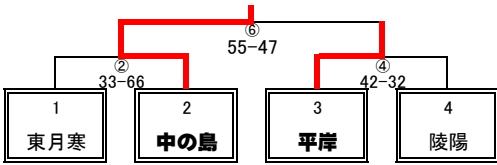

平成30年度 札幌市中学校バスケットボール春季大会(豊平地区大会) 組合せ

男子 組み合わせ

■ 1日目 男子予選トーナメント(A 陵陽中会場)

■ 1日目 男子予選リーグ(B あやめ野中会場)

■ 2日目 男子決勝トーナメント(D 陵陽中会場)

1日目会場校
・ 陵陽中 (A)
・ あやめ野中 (B)

2日目会場校
・ 陵陽中 (D)

試合時間
① 9:00
② 10:20
③ 11:40
④ 13:00
⑤ 14:20
⑥ 15:40

平成30年度 札幌市中学校バスケットボール春季大会(豊平地区大会) 組合せ

女子 組み合わせ

■ 1日目 女子予選リーグA(A 陵陽中会場)

■ 1日目 女子予選リーグB(B あやめ野中会場)

A	1 陵陽	2 中の島	3 西岡	順位
1 陵陽	-	① ○ 47-44	⑤ ○ 121-19	1
2 中の島	▲ 44-47	-	③ ○ 57-37	2
3 西岡	▲ 19-121	▲ 37-57	-	3

B	4 あやめ野	5 平岸	6 西岡北	順位
4 あやめ野	-	① ▲ 35-85	⑤ ▲ 43-48	3
5 平岸	○ 85-35	-	③ ○ 64-44	1
6 西岡北	○ 48-43	▲ 44-64	-	2