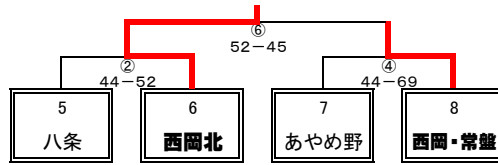

平成30年度 札幌市中学校バスケットボール春季大会(豊平地区大会) 組合せ

男子 組み合わせ

■ 1日目 男子予選トーナメント(A 陵陽中会場)

■ 1日目 男子予選リーグ(B あやめ野中会場)

■ 2日目 男子決勝トーナメント(D 陵陽中会場)

1日目会場校
・ 陵陽中 (A)
・ あやめ野中 (B)

2日目会場校
・ 陵陽中 (D)

試合時間
① 9:00
② 10:20
③ 11:40
④ 13:00
⑤ 14:20
⑥ 15:40

平成30年度 札幌市中学校バスケットボール春季大会(豊平地区大会) 組合せ

女子 組み合わせ

■ 1日目 女子予選リーグA(A 陵陽中会場)

■ 1日目 女子予選リーグB(B あやめ野中会場)

A	1 陵陽	2 中の島	3 西岡	順位
1 陵陽	-	① ○ 47-44	⑤ ○ 121-19	1
2 中の島	▲ 44-47	-	③ ○ 57-37	2
3 西岡	▲ 19-121	▲ 37-57	-	3

B	4 あやめ野	5 平岸	6 西岡北	順位
4 あやめ野	-	① ▲ 35-85	⑤ ▲ 43-48	3
5 平岸	○ 85-35	-	③ ○ 64-44	1
6 西岡北	○ 48-43	▲ 44-64	-	2