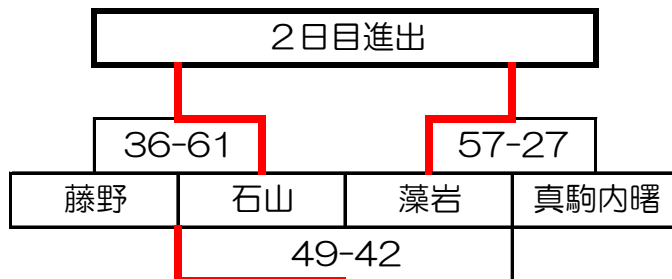

平成30年度 春季大会南地区予選大会 組み合わせ一覧

※男子：前年度、南区冬季大会1位藻岩中、2位南が丘中をシードとする。
 ※女子：前年度、南区冬季大会1位澄川中、2位藻岩中をシードとする。
 ※会場は、1日目 南が丘中・藤野中、2日目 南が丘中で行う。

2日目 4/22 (日) 南が丘会場

男子

女子

1日目 4/21 (土)

男子

A 南が丘会場

	南が丘	真駒内	澄川
南が丘 (3位)		54-55	48-63
真駒内 (2位)	55-54		44-64
澄川 (1位)	63-48	69-44	

B 藤野会場

女子

A 南が丘会場

	藻岩	常盤	南が丘
藻岩 (1位)		57-25	62-13
常盤 (3位)	25-57		41-55
南が丘 (2位)	13-62	55-41	

B 藤野会場

	藤野・真駒内	石山	澄川
藤野・真駒内 (3位)		16-54	20-104
石山 (2位)	54-16		18-97
澄川 (1位)	104-20	97-18	

試合時間	第1試合	9:00	第2試合	10:20	第3試合	11:40
	第4試合	13:00	第5試合	14:20	第6試合	15:40

※各会場の上位1・2位が2日目の決勝トーナメントに進める。(A会場1位はA1に入る)
 ※同率の時は当該チームの勝者を上位とする。両者の対戦がなく同率の場合は、ゴールアベレージ(得点÷失点)で決める。ゴールアベレージが同じ場合は全試合のファールの数の少ない方を上位とする。
 ※石山中は男女同スポンサーの関係上、同一会場とする。