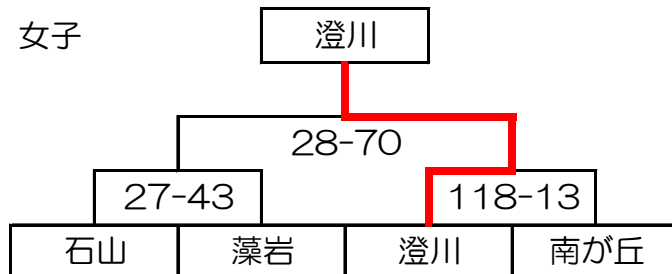

平成30年度 春季大会南地区予選大会 組み合わせ一覧

※男子：前年度、南区冬季大会1位藻岩中、2位南が丘中をシードとする。
 ※女子：前年度、南区冬季大会1位澄川中、2位藻岩中をシードとする。
 ※会場は、1日目 南が丘中・藤野中、2日目 南が丘中で行う。

2日目 4/22 (日) 南が丘会場

男子

女子

1日目 4/21 (土)

男子

A 南が丘会場

	南が丘	真駒内	澄川
南が丘 (3位)		54-55	48-63
真駒内 (2位)	55-54		44-64
澄川 (1位)	63-48	69-44	

B 藤野会場

女子

A 南が丘会場

	藻岩	常盤	南が丘
藻岩 (1位)		57-25	62-13
常盤 (3位)	25-57		41-55
南が丘 (2位)	13-62	55-41	

B 藤野会場

	藤野・真駒内	石山	澄川
藤野・真駒内 (3位)		16-54	20-104
石山 (2位)	54-16		18-97
澄川 (1位)	104-20	97-18	

試合時間	第1試合	9:00	第2試合	10:20	第3試合	11:40
	第4試合	13:00	第5試合	14:20	第6試合	15:40

※各会場の上位1・2位が2日目の決勝トーナメントに進める。(A会場1位はA1に入る)
 ※同率の時は当該チームの勝者を上位とする。両者の対戦がなく同率の場合は、ゴールアベレージ(得点÷失点)で決める。ゴールアベレージが同じ場合は全試合のファールの数の少ない方を上位とする。
 ※石山中は男女同スポンサーの関係上、同一会場とする。