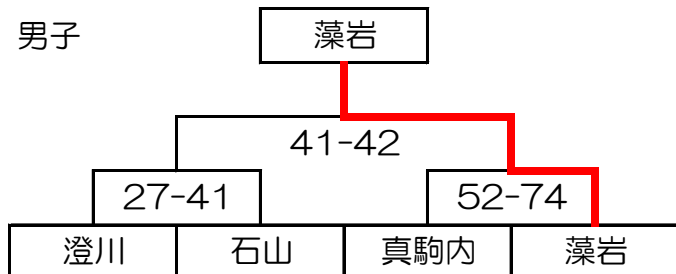

平成30年度 春季大会南地区予選大会 組み合わせ一覧

※男子：前年度、南区冬季大会1位藻岩中、2位南が丘中をシードとする。
 ※女子：前年度、南区冬季大会1位澄川中、2位藻岩中をシードとする。
 ※会場は、1日目 南が丘中・藤野中、2日目 南が丘中で行う。

2日目 4/22 (日) 南が丘会場

男子

女子

1日目 4/21 (土)

男子

A 南が丘会場

	南が丘	真駒内	澄川
南が丘 (3位)		54-55	48-63
真駒内 (2位)	55-54		44-64
澄川 (1位)	63-48	69-44	

B 藤野会場

女子

A 南が丘会場

	藻岩	常盤	南が丘
藻岩 (1位)		57-25	62-13
常盤 (3位)	25-57		41-55
南が丘 (2位)	13-62	55-41	

B 藤野会場

	藤野・真駒内	石山	澄川
藤野・真駒内 (3位)		16-54	20-104
石山 (2位)	54-16		18-97
澄川 (1位)	104-20	97-18	

試合時間	第1試合	9:00	第2試合	10:20	第3試合	11:40
	第4試合	13:00	第5試合	14:20	第6試合	15:40

※各会場の上位1・2位が2日目の決勝トーナメントに進める。(A会場1位はA1に入る)
 ※同率の時は当該チームの勝者を上位とする。両者の対戦がなく同率の場合は、ゴールアベレージ(得点÷失点)で決める。ゴールアベレージが同じ場合は全試合のファールの数の少ない方を上位とする。
 ※石山中は男女同スポンサーの関係上、同一会場とする。