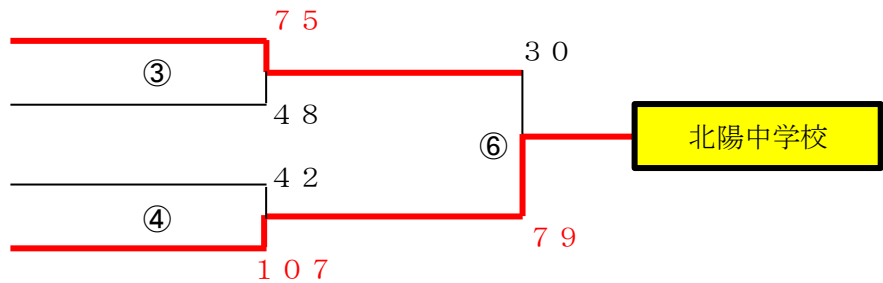

平成30年度 札幌市春季大会北区南部地区バスケットボール大会

1. 試合形式

男子：Aブロック3校、Bブロック3校による予選リーグ戦。各予選リーグ上位2校による決勝トーナメント
女子：8校によるトーナメント

◇ 1日目【4月21日（土）】男子予選リーグ

・男子Aブロック/会場：（ **新川西** ） 中学校

	① 新川	② 新琴似北	③ 新川西	勝敗	順位
① 新川		× 39 - 61	× 35 - 44	2敗	3
② 新琴似北	○ 56 - 44		○ 61 - 39	2勝	1
③ 新川西	○ 44 - 35	× 44 - 56		1勝1敗	2

・男子Bブロック/会場：（ **北陽** ） 中学校

	④ 北陽	⑤ 北辰	⑥ 新琴似	勝敗	順位
④ 北陽		○ 91 - 22	○ 98 - 40	2勝	1
⑤ 北辰	× 22 - 91		× 36 - 59	2敗	3
⑥ 新琴似	× 40 - 98	○ 59 - 36		1勝1敗	2

◇ 2日目【4月22日（日）】男子決勝トーナメント

・男子決勝トーナメント

Aブロック1位（淡色）
（ 新琴似北 ） 中学校
Bブロック2位（濃色）
（ 新琴似 ） 中学校
Aブロック2位（淡色）
（ 新川西 ） 中学校
Bブロック1位（濃色）
（ 北陽 ） 中学校