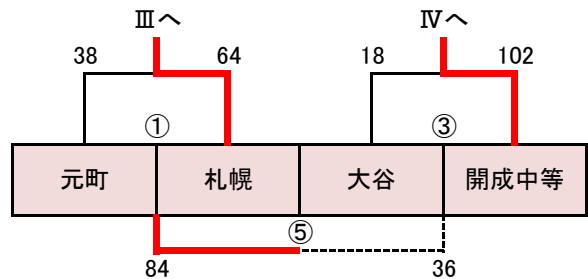

東区南部地区予選 試合結果

<北栄中会場>

1日目

男子予選 Aリーグ	北栄	明園	開成中等
北栄	-	○ 57-46	○ 47-37
明園	● 46-57	-	○ 47-46
開成中等	● 37-47	● 46-47	-

女子予選Aトーナメント

<札幌中会場>

1日目

男子予選 Bリーグ	元町	札幌	東栄
元町	-	● 41-74	● 61-68
札幌	○ 74-41	-	○ 61-22
東栄	○ 68-61	● 22-61	-

女子予選Bトーナメント

<東栄中会場>

2日目

【男子】

【女子】