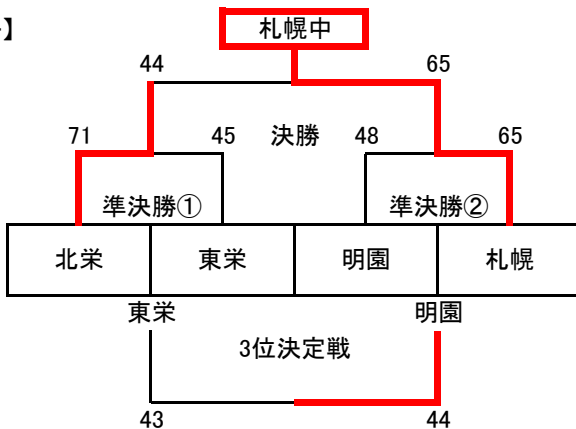

東区南部地区予選 試合結果

<北栄中会場>

1日目

男子予選 Aリーグ	北栄	明園	開成中等
北栄	-	○ 57-46	○ 47-37
明園	● 46-57	-	○ 47-46
開成中等	● 37-47	● 46-47	-

女子予選Aトーナメント

<札幌中会場>

1日目

男子予選 Bリーグ	元町	札幌	東栄
元町	-	● 41-74	● 61-68
札幌	○ 74-41	-	○ 61-22
東栄	○ 68-61	● 22-61	-

女子予選Bトーナメント

<東栄中会場>

2日目

【男子】

【女子】