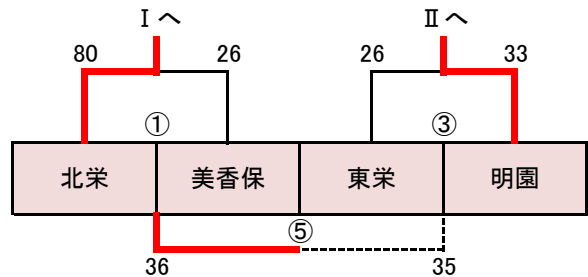

東区南部地区予選 試合結果

<北栄中会場>

1日目

男子予選 Aリーグ	北栄	明園	開成中等
北栄	-	○ 57-46	○ 47-37
明園	● 46-57	-	○ 47-46
開成中等	● 37-47	● 46-47	-

女子予選Aトーナメント

<札幌中会場>

1日目

男子予選 Bリーグ	元町	札幌	東栄
元町	-	● 41-74	● 61-68
札幌	○ 74-41	-	○ 61-22
東栄	○ 68-61	● 22-61	-

女子予選Bトーナメント

<東栄中会場>

2日目

【男子】

【女子】