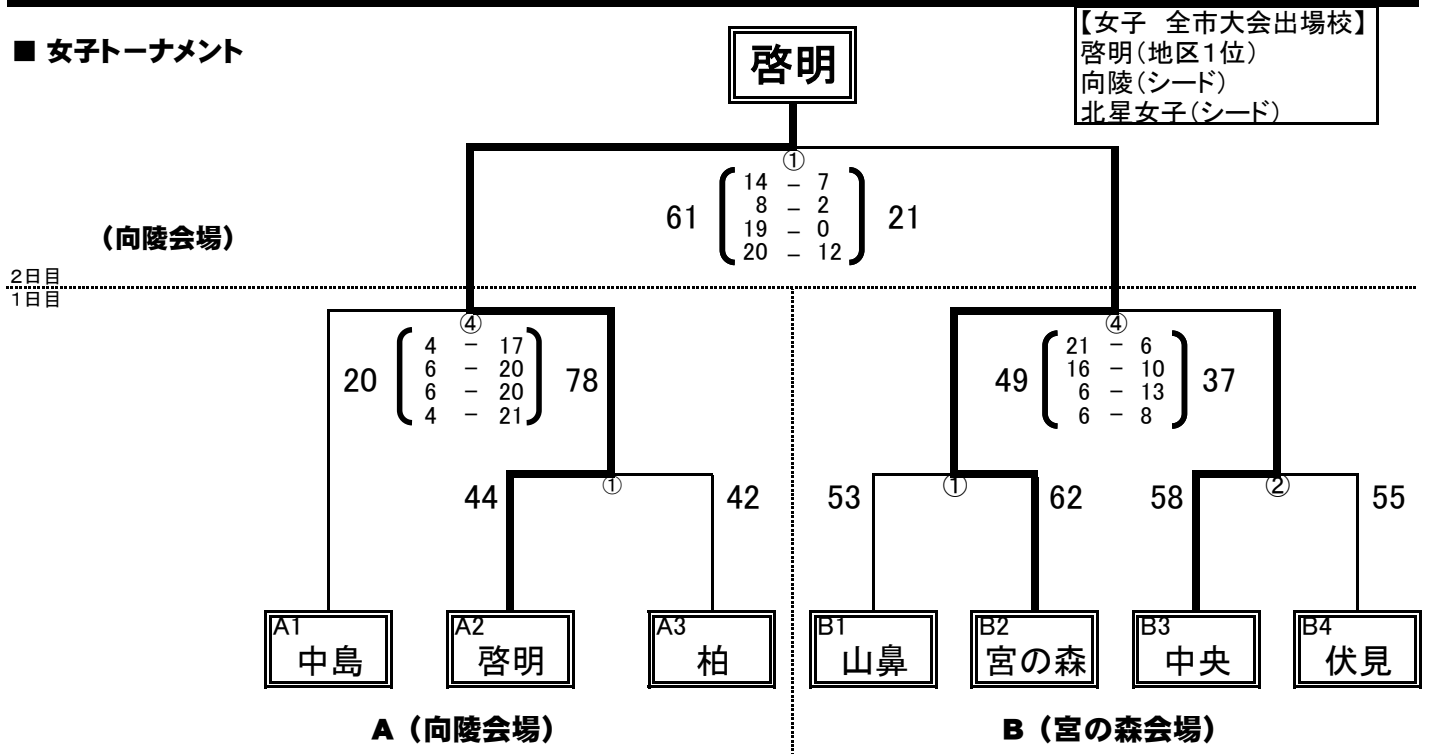

# 平成30年度 春季大会（中央区） 組み合わせ

## 女子 組み合わせ

### ■ 女子トーナメント