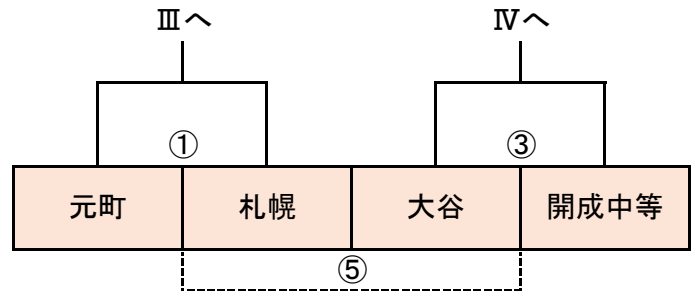

東区南部地区予選 試合形式

<北栄中会場>

1日目

男子予選 Aリーグ	北栄	明園	開成中等
北栄		②	⑥
明園			④
開成中等			

女子予選Aトーナメント

会場	北栄	中	淡色	濃色	TO	主審	副審
第1試合	(9:00~)		北栄 vs 美香保		東栄		
第2試合	(10:15~)		北栄 vs 明園		開成中等		
第3試合	(11:30~)		東栄 vs 明園		北栄		
第4試合	(12:45~)		明園 vs 開成中等		北栄		
第5試合	(14:00~)		第1の負け vs 第3の負け		第3の勝ち		
第6試合	(15:15~)		開成中等 vs 北栄		明園		

<札幌中会場>

1日目

男子予選 Bリーグ	元町	札幌	東栄
元町		②	⑥
札幌			④
東栄			

女子予選Bトーナメント

会場	北栄	中	淡色	濃色	TO	主審	副審
第1試合	(9:00~)		元町 vs 札幌		大谷		
第2試合	(10:15~)		元町 vs 札幌		東栄		
第3試合	(11:30~)		大谷 vs 開成中等		元町		
第4試合	(12:45~)		札幌 vs 東栄		元町		
第5試合	(14:00~)		第1の負け vs 第3の負け		第3の勝ち		
第6試合	(15:15~)		東栄 vs 元町		札幌		

東区南部地区予選 試合形式

<東栄中会場>

2日目

【男子】

【女子】

会場	【ステージ側】	淡色		濃色	TO	主審	副審
女子準決勝①	(9:00~)	I	vs	II			
男子準決勝①	(10:15~)	A1位	vs	B2位			
女子5決	(11:30~)	北栄会場負け勝ち	vs	札幌会場負け勝ち			
男子5決	(12:45~)	A3位	vs	B3位			
女子決勝	(14:00~)		vs				
男子決勝	(15:15~)		vs				