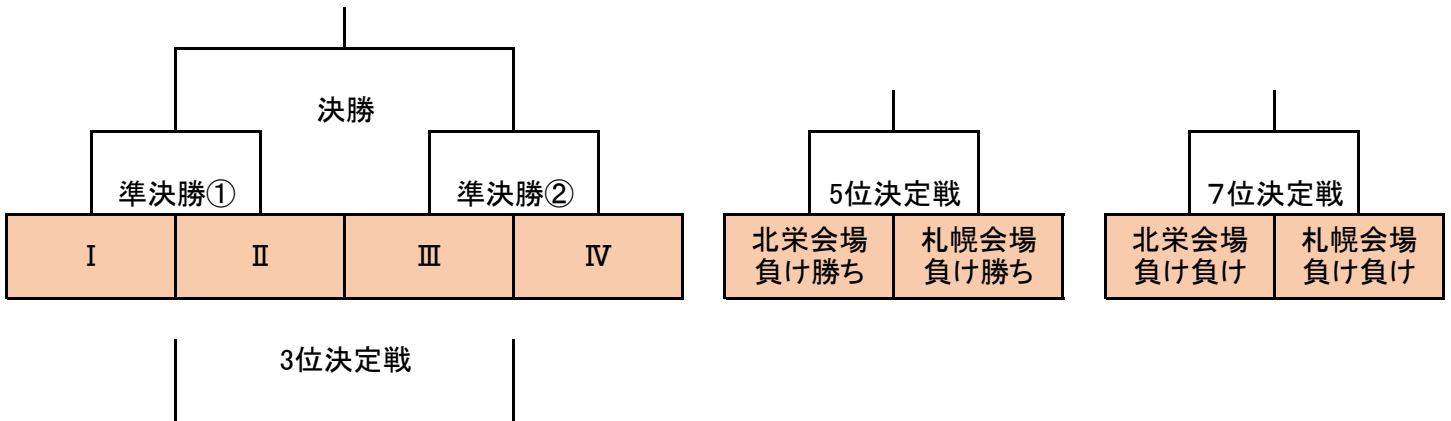

東区南部地区予選 試合形式

<東栄中会場>

2日目

【男子】

【女子】

会場	【ステージ側】	淡色		濃色	TO	主審	副審
女子準決勝①	(9:00~)	I	vs	II			
男子準決勝①	(10:15~)	A1位	vs	B2位			
女子5決	(11:30~)	北栄会場負け勝ち	vs	札幌会場負け勝ち			
男子5決	(12:45~)	A3位	vs	B3位			
女子決勝	(14:00~)		vs				
男子決勝	(15:15~)		vs				

会場	【入口側】	淡色		濃色	TO	主審	副審
女子準決勝②	(9:00~)	III	vs	IV			
男子準決勝②	(10:15~)	A2位	vs	B1位			
女子7決	(11:30~)	北栄会場負け負け	vs	札幌会場負け負け			
調整時間							
女子3決	(14:00~)		vs				
男子3決	(15:15~)		vs				