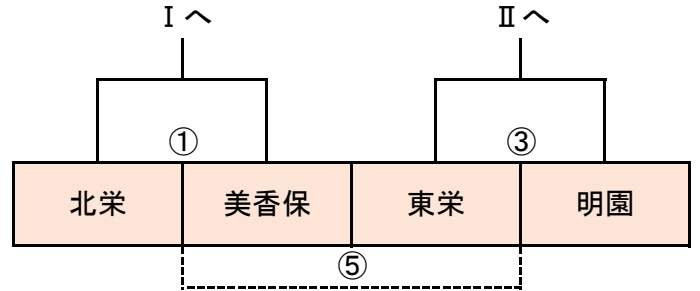

東区南部地区予選 試合形式

<北栄中会場>

1日目

男子予選 Aリーグ	北栄	明園	開成中等
北栄		②	⑥
明園			④
開成中等			

女子予選Aトーナメント

会場	北栄	中	淡色	濃色	TO	主審	副審
第1試合	(9:00~)		北栄 vs 美香保		東栄		
第2試合	(10:15~)		北栄 vs 明園		開成中等		
第3試合	(11:30~)		東栄 vs 明園		北栄		
第4試合	(12:45~)		明園 vs 開成中等		北栄		
第5試合	(14:00~)		第1の負け vs 第3の負け		第3の勝ち		
第6試合	(15:15~)		開成中等 vs 北栄		明園		

<札幌中会場>

1日目

男子予選 Bリーグ	元町	札幌	東栄
元町		②	⑥
札幌			④
東栄			

女子予選Bトーナメント

会場	北栄	中	淡色	濃色	TO	主審	副審
第1試合	(9:00~)		元町 vs 札幌		大谷		
第2試合	(10:15~)		元町 vs 札幌		東栄		
第3試合	(11:30~)		大谷 vs 開成中等		元町		
第4試合	(12:45~)		札幌 vs 東栄		元町		
第5試合	(14:00~)		第1の負け vs 第3の負け		第3の勝ち		
第6試合	(15:15~)		東栄 vs 元町		札幌		

東区南部地区予選 試合形式

<東栄中会場>

2日目

【男子】

【女子】

会場	【ステージ側】	淡色		濃色	TO	主審	副審
女子準決勝①	(9:00~)	I	vs	II			
男子準決勝①	(10:15~)	A1位	vs	B2位			
女子5決	(11:30~)	北栄会場負け勝ち	vs	札幌会場負け勝ち			
男子5決	(12:45~)	A3位	vs	B3位			
女子決勝	(14:00~)		vs				
男子決勝	(15:15~)		vs				