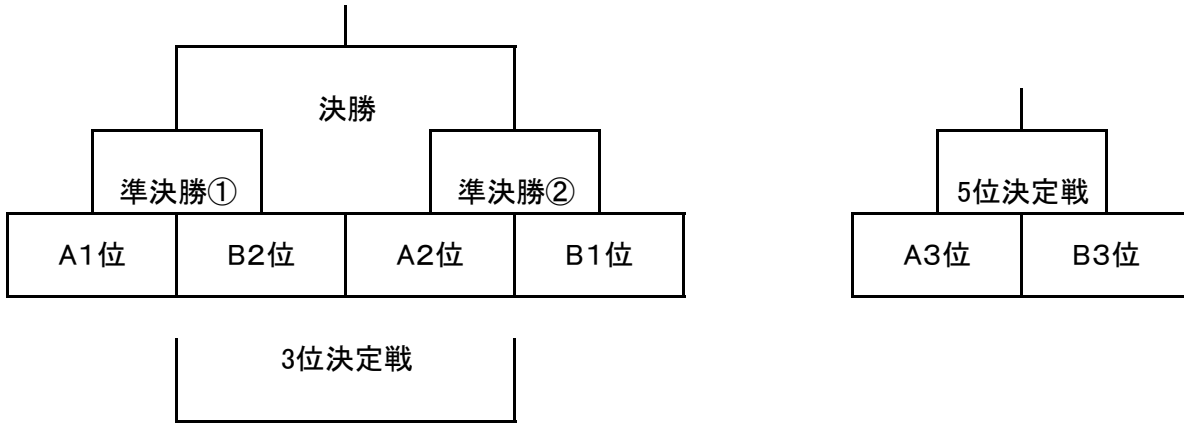

<札幌中会場>

1日目

男子予選 Bリーグ	元町	札幌	東栄
元町		②	⑥
札幌			④
東栄			

女子予選Bトーナメント

会場	北栄	中	淡色	濃色	TO	主審	副審
第1試合	(9:00~)		元町 vs 札幌		大谷		
第2試合	(10:15~)		元町 vs 札幌		東栄		
第3試合	(11:30~)		大谷 vs 開成中等		元町		
第4試合	(12:45~)		札幌 vs 東栄		元町		
第5試合	(14:00~)		第1の負け vs 第3の負け		第3の勝ち		
第6試合	(15:15~)		東栄 vs 元町		札幌		

東区南部地区予選 試合形式

<東栄中会場>

2日目

【男子】

【女子】

会場	【ステージ側】	淡色		濃色	TO	主審	副審
女子準決勝①	(9:00~)	I	vs	II			
男子準決勝①	(10:15~)	A1位	vs	B2位			
女子5決	(11:30~)	北栄会場負け勝ち	vs	札幌会場負け勝ち			
男子5決	(12:45~)	A3位	vs	B3位			
女子決勝	(14:00~)		vs				
男子決勝	(15:15~)		vs				