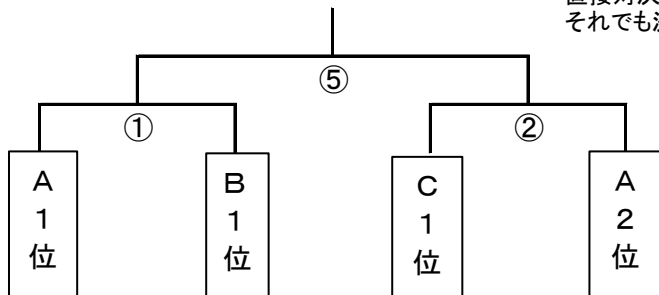

平成30年度 春季大会 西区大会 組み合わせ

《女子予選リーグ》

Aブロック 会場：福井野

	西野	八軒東	福井野	西陵
西野		①	③	
八軒東	①			④
福井野	③			②
西陵		④	②	

Bブロック 会場：宮の丘

	発寒	陵北	宮の丘
発寒		②	④
陵北	②		⑥
宮の丘	④	⑥	

Cブロック 会場：八軒

	八軒	手稲東	琴似
八軒		②	④
手稲東	②		⑥
琴似	④	⑥	

《女子決勝トーナメント》

※予選リーグの際、勝利数が同じ場合の順位決定方法
直接対決で勝ったほうが上位となる。
それでも決まらない場合は、全試合の総得失点差で決定する。

《男子予選リーグ》

Dブロック 会場：八軒

	西陵	八軒	手稲東	琴似
西陵		①	⑤	
八軒	①			⑦
手稲東	⑤			③
琴似		⑦	③	

Eブロック 会場：宮の丘

	宮の丘	西野	福井野	陵北
宮の丘		①	⑤	
西野	①			⑦
福井野	⑤			③
陵北		⑦	③	

《男子決勝リーグ》

※予選リーグの際、勝利数が同じ場合の順位決定方法
直接対決で勝ったほうが上位となる。
それでも決まらない場合は、全試合の総得失点差で決定する。

会場校	1日目	2日目
	宮の丘 八軒 福井野	宮の丘

7試合会場

第1試合	8:30～
第2試合	9:50～
第3試合	11:10～
第4試合	12:30～
第5試合	13:50～
第6試合	15:10～
第7試合	16:30～

4試合会場

第1試合	9:00～
第2試合	10:20～
調整時間	
第3試合	13:00～
第4試合	14:20～