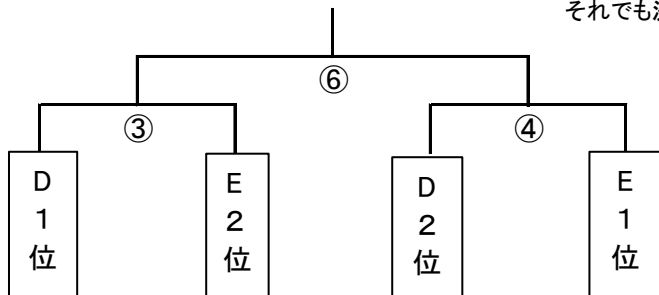

平成30年度 春季大会 西区大会 組み合わせ

《女子予選リーグ》

Aブロック 会場：福井野

	西野	八軒東	福井野	西陵
西野		①	③	
八軒東	①			④
福井野	③			②
西陵		④	②	

Bブロック 会場：宮の丘

	発寒	陵北	宮の丘
発寒		②	④
陵北	②		⑥
宮の丘	④	⑥	

Cブロック 会場：八軒

	八軒	手稲東	琴似
八軒		②	④
手稲東	②		⑥
琴似	④	⑥	

《女子決勝トーナメント》

※予選リーグの際、勝利数が同じ場合の順位決定方法
直接対決で勝ったほうが上位となる。
それでも決まらない場合は、全試合の総得失点差で決定する。

《男子予選リーグ》

Dブロック 会場：八軒

	西陵	八軒	手稲東	琴似
西陵		①	⑤	
八軒	①			⑦
手稲東	⑤			③
琴似		⑦	③	

Eブロック 会場：宮の丘

	宮の丘	西野	福井野	陵北
宮の丘		①	⑤	
西野	①			⑦
福井野	⑤			③
陵北		⑦	③	

《男子決勝リーグ》

※予選リーグの際、勝利数が同じ場合の順位決定方法
直接対決で勝ったほうが上位となる。
それでも決まらない場合は、全試合の総得失点差で決定する。

会場校	1日目	2日目
	宮の丘 八軒 福井野	宮の丘

7試合会場

第1試合	8:30～
第2試合	9:50～
第3試合	11:10～
第4試合	12:30～
第5試合	13:50～
第6試合	15:10～
第7試合	16:30～

4試合会場

第1試合	9:00～
第2試合	10:20～
調整時間	
第3試合	13:00～
第4試合	14:20～