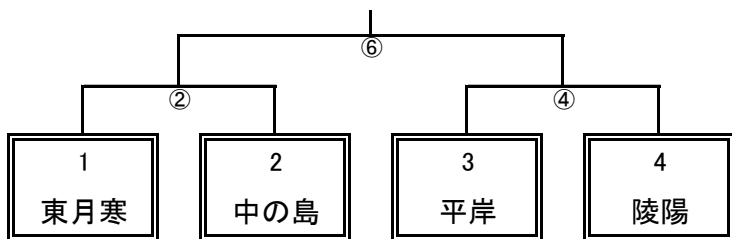

平成30年度 札幌市中学校バスケットボール春季大会(豊平地区大会) 組合せ

男子 組み合わせ

■ 1日目 男子予選トーナメント(A 陵陽中会場)