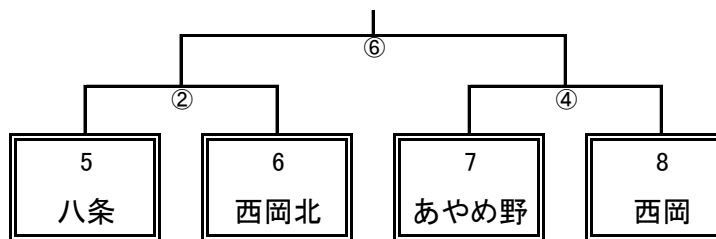

■ 1日目 男子予選リーグ(B あやめ野中会場)