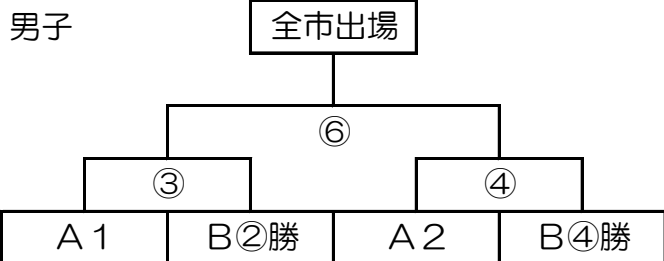

平成30年度 春季大会南地区予選大会 組み合わせ一覧

※男子：前年度、南区冬季大会1位藻岩中、2位南が丘中をシードとする。
 ※女子：前年度、南区冬季大会1位澄川中、2位藻岩中をシードとする。
 ※会場は、1日目 南が丘中・藤野中、2日目 南が丘中で行う。

2日目 4/22 (日) 南が丘会場

1日目 4/21 (土)

男子

A 南が丘会場

	南が丘	真駒内	澄川
南が丘		②	⑥
真駒内	②		④
澄川	⑥	④	

B 藤野会場

女子

A 南が丘会場

	藻岩	常盤	南が丘
藻岩		①	⑤
常盤	①		③
南が丘	⑤	③	

B 藤野会場

	藤野・真駒内	石山	澄川
藤野・真駒内		①	⑤
石山	①		③
澄川	⑤	③	

試合時間	第1試合	9:00	第2試合	10:20	第3試合	11:40
	第4試合	13:00	第5試合	14:20	第6試合	15:40

※各会場の上位1・2位が2日目の決勝トーナメントに進める。(A会場1位はA1に入る)
 ※同率の時は当該チームの勝者を上位とする。両者の対戦がなく同率の場合は、ゴールアベレージ(得点÷失点)で決める。ゴールアベレージが同じ場合は全試合のファールの数の少ない方を上位とする。
 ※石山中は男女同スポンサーの関係上、同一会場とする。