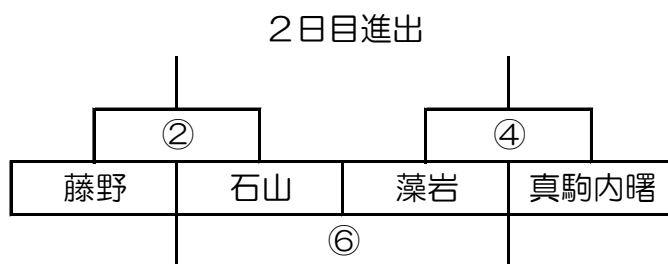

平成30年度 春季大会南地区予選大会 組み合わせ一覧

※男子：前年度、南区冬季大会1位藻岩中、2位南が丘中をシードとする。
 ※女子：前年度、南区冬季大会1位澄川中、2位藻岩中をシードとする。
 ※会場は、1日目 南が丘中・藤野中、2日目 南が丘中で行う。

2日目 4/22 (日) 南が丘会場

1日目 4/21 (土)

男子

A 南が丘会場

	南が丘	真駒内	澄川
南が丘		②	⑥
真駒内	②		④
澄川	⑥	④	

B 藤野会場

女子

A 南が丘会場

	藻岩	常盤	南が丘
藻岩		①	⑤
常盤	①		③
南が丘	⑤	③	

B 藤野会場

	藤野・真駒内	石山	澄川
藤野・真駒内		①	⑤
石山	①		③
澄川	⑤	③	

試合時間	第1試合	9:00	第2試合	10:20	第3試合	11:40
	第4試合	13:00	第5試合	14:20	第6試合	15:40

※各会場の上位1・2位が2日目の決勝トーナメントに進める。(A会場1位はA1に入る)
 ※同率の時は当該チームの勝者を上位とする。両者の対戦がなく同率の場合は、ゴールアベレージ(得点÷失点)で決める。ゴールアベレージが同じ場合は全試合のファールの数の少ない方を上位とする。
 ※石山中は男女同スポンサーの関係上、同一会場とする。