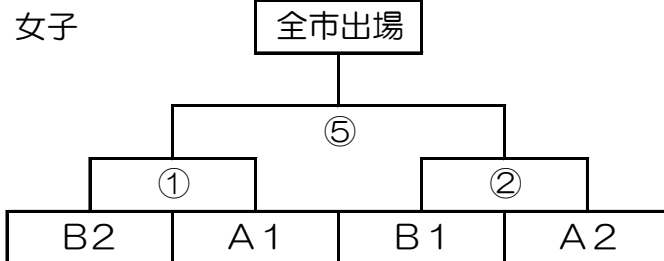

平成30年度 春季大会南地区予選大会 組み合わせ一覧

※男子：前年度、南区冬季大会1位藻岩中、2位南が丘中をシードとする。
 ※女子：前年度、南区冬季大会1位澄川中、2位藻岩中をシードとする。
 ※会場は、1日目 南が丘中・藤野中、2日目 南が丘中で行う。

2日目 4/22 (日) 南が丘会場

1日目 4/21 (土)

男子

A 南が丘会場

	南が丘	真駒内	澄川
南が丘		②	⑥
真駒内	②		④
澄川	⑥	④	

B 藤野会場

女子

A 南が丘会場

	藻岩	常盤	南が丘
藻岩		①	⑤
常盤	①		③
南が丘	⑤	③	

B 藤野会場

	藤野・真駒内	石山	澄川
藤野・真駒内		①	⑤
石山	①		③
澄川	⑤	③	

試合時間	第1試合	9:00	第2試合	10:20	第3試合	11:40
	第4試合	13:00	第5試合	14:20	第6試合	15:40

※各会場の上位1・2位が2日目の決勝トーナメントに進める。(A会場1位はA1に入る)
 ※同率の時は当該チームの勝者を上位とする。両者の対戦がなく同率の場合は、ゴールアベレージ(得点÷失点)で決める。ゴールアベレージが同じ場合は全試合のファールの数の少ない方を上位とする。
 ※石山中は男女同スポンサーの関係上、同一会場とする。