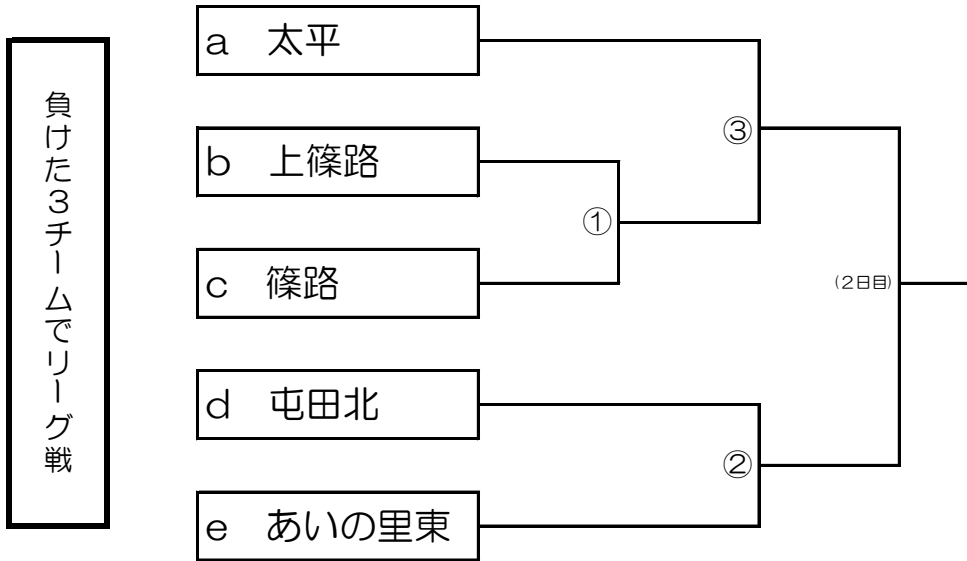

平成30年度 北区北部春季大会 組み合わせ

男子 (太平会場)

女子 (屯田中央会場)

Aブロック

	a	b	c	勝ち	負け	順位
a 篠路西		①	③			
b 篠路			⑤			
c 上篠路						

Bブロック

2日目 (あいの里東会場)

決勝

女子決勝トーナメント