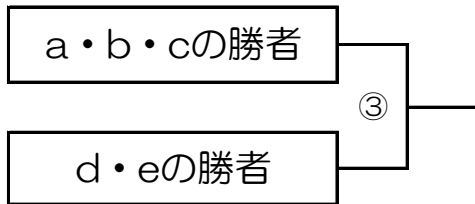

平成30年度 北区北部春季大会 組み合わせ

男子 (太平会場)

女子 (屯田中央会場)

Aブロック

	a	b	c	勝ち	負け	順位
a 篠路西		①	③			
b 篠路			⑤			
c 上篠路						

Bブロック

2日目 (あいの里東会場)

決勝

女子決勝トーナメント