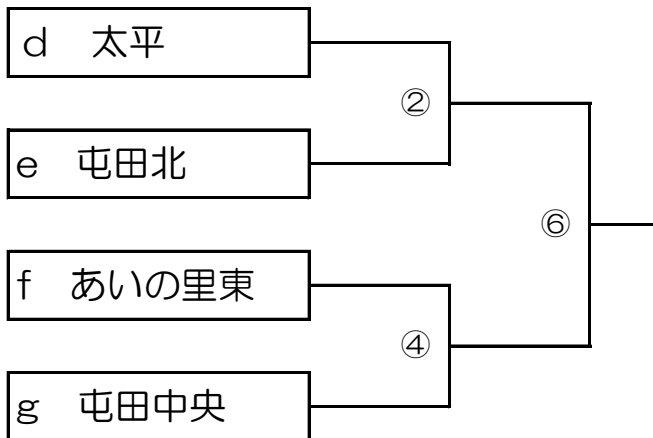

平成30年度 北区北部春季大会 組み合わせ

男子 (太平会場)

女子 (屯田中央会場)

Aブロック

	a	b	c	勝ち	負け	順位
a 篠路西		①	③			
b 篠路			⑤			
c 上篠路						

Bブロック

2日目 (あいの里東会場)

決勝

女子決勝トーナメント