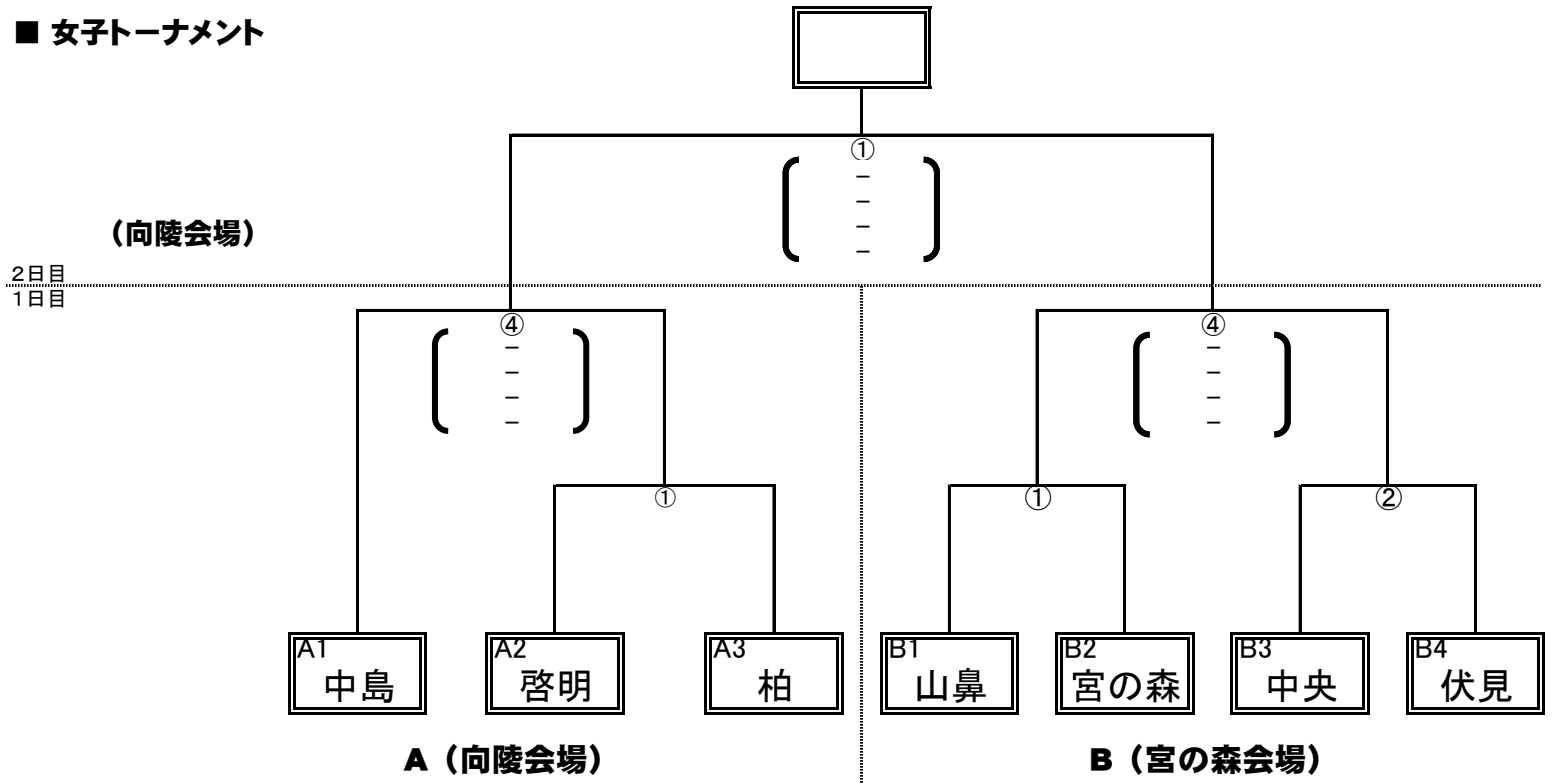

平成30年度 春季大会（中央区）組み合わせ

女子 組み合わせ

■ 女子トーナメント

男子 組み合わせ

■ 男子トーナメント