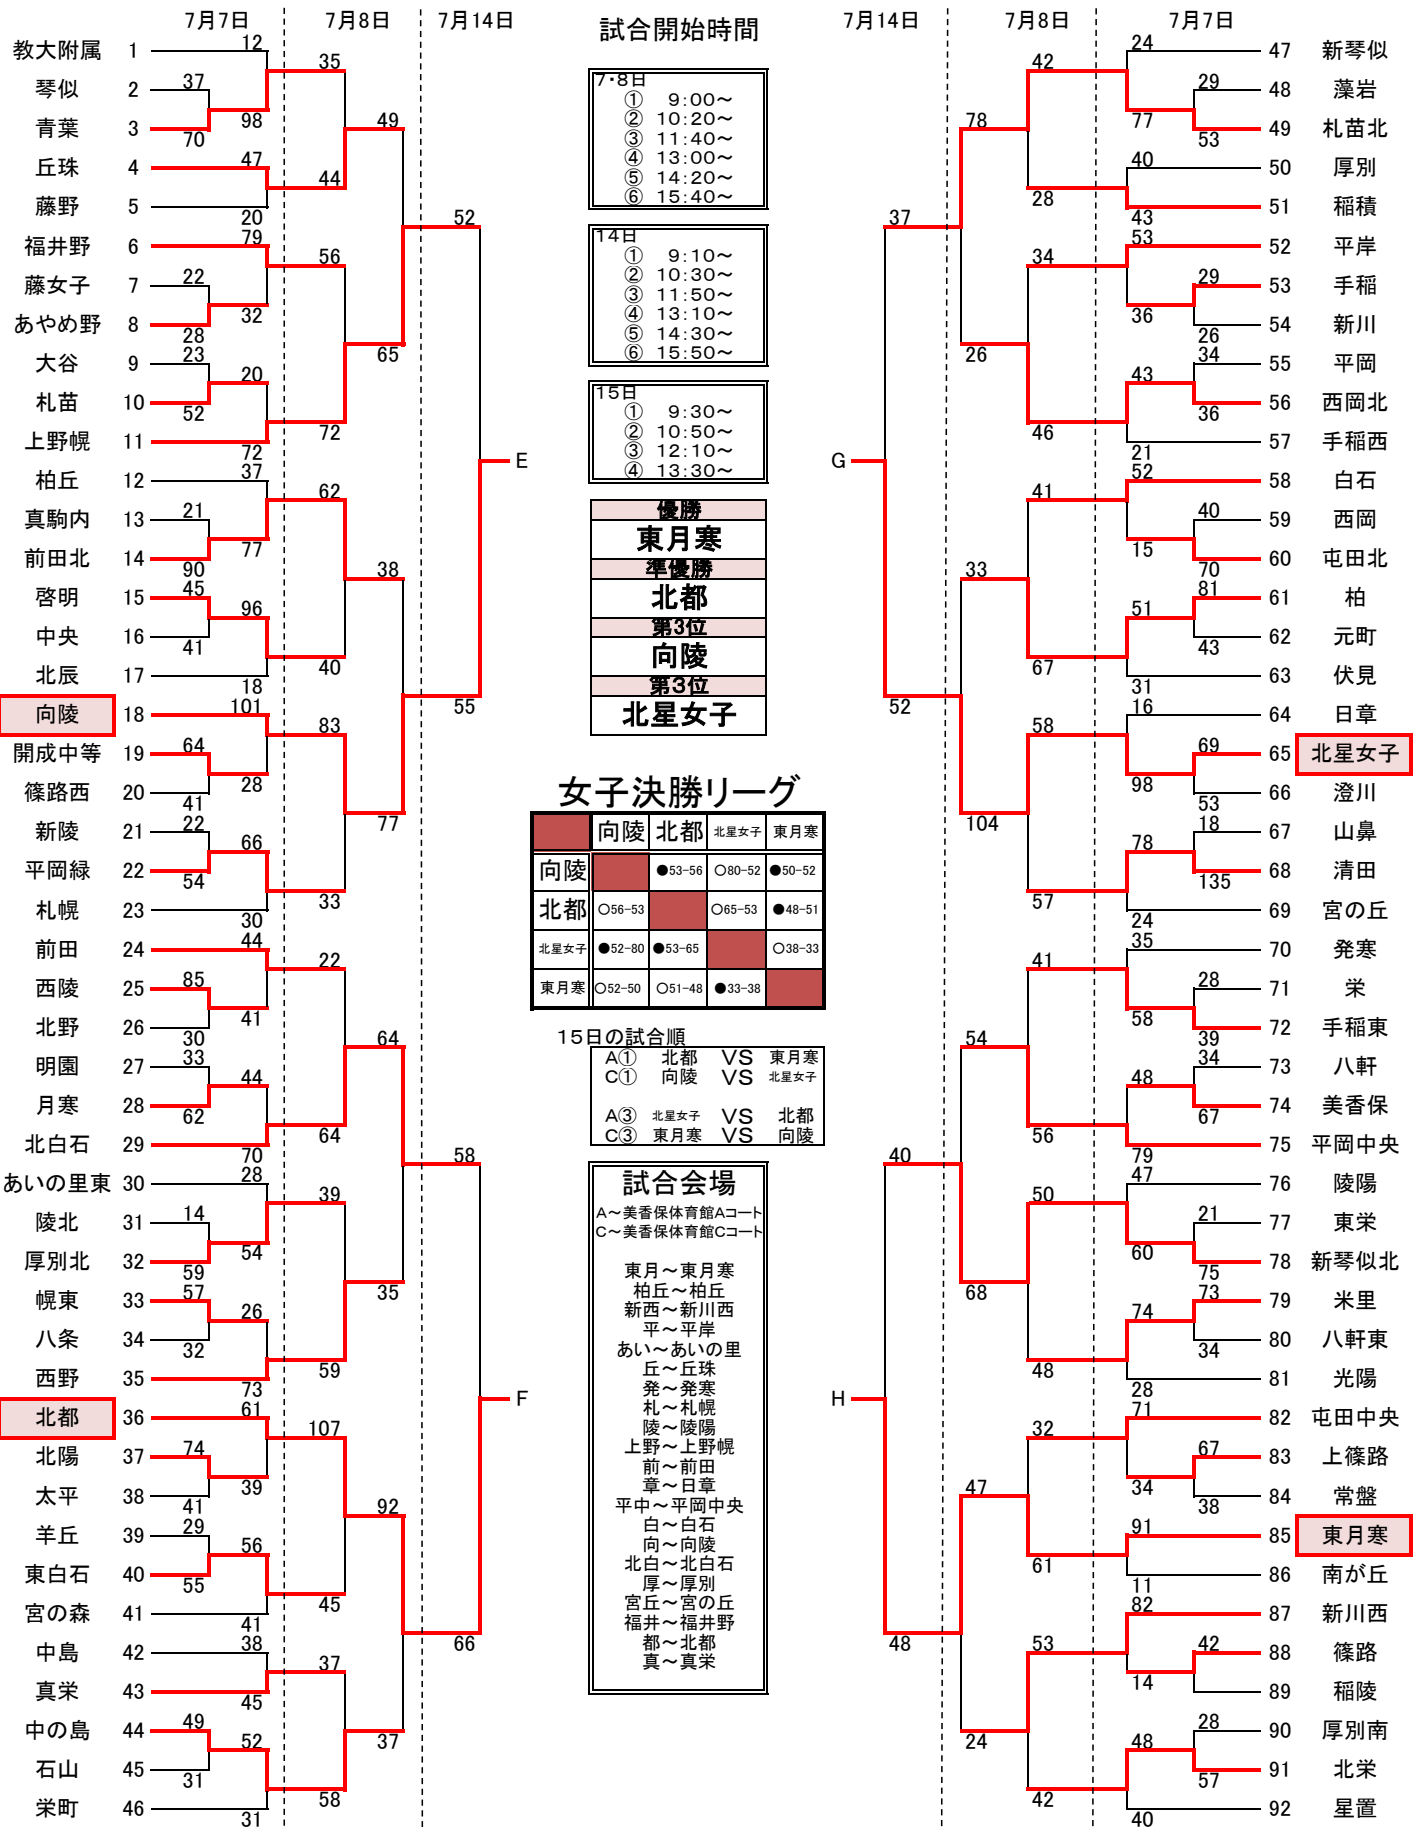

平成30年度 札幌市中学校バスケットボール選手権大会 女子組み合わせ

平成30年度 第40回 札幌市中学校体育連盟バスケットボール選手権大会 女子決勝リーグ

女子	Eブロック 向陵	Fブロック 北都	Gブロック 北星女子	Hブロック 東月寒	勝	負
Eブロック 向陵		53 $\begin{bmatrix} 9 - 14 \\ 16 - 14 \\ 14 - 11 \\ 14 - 17 \\ - \end{bmatrix}$ 56	80 $\begin{bmatrix} 19 - 10 \\ 29 - 6 \\ 16 - 10 \\ 16 - 26 \\ - \end{bmatrix}$ 52	50 $\begin{bmatrix} 12 - 9 \\ 12 - 11 \\ 16 - 18 \\ 10 - 14 \\ - \end{bmatrix}$ 52	1	2
Fブロック 北都	56 $\begin{bmatrix} 14 - 9 \\ 14 - 16 \\ 11 - 14 \\ 17 - 14 \\ - \end{bmatrix}$ 53		65 $\begin{bmatrix} 20 - 9 \\ 11 - 18 \\ 17 - 10 \\ 17 - 16 \\ - \end{bmatrix}$ 53	48 $\begin{bmatrix} 10 - 10 \\ 8 - 7 \\ 17 - 18 \\ 13 - 16 \\ - \end{bmatrix}$ 51	2	1
Gブロック 北星女子	52 $\begin{bmatrix} 10 - 19 \\ 6 - 29 \\ 10 - 16 \\ 26 - 16 \\ - \end{bmatrix}$ 80	53 $\begin{bmatrix} 9 - 20 \\ 18 - 11 \\ 10 - 17 \\ 16 - 17 \\ - \end{bmatrix}$ 65		38 $\begin{bmatrix} 5 - 2 \\ 6 - 12 \\ 9 - 10 \\ 18 - 9 \\ - \end{bmatrix}$ 33	1	2
Hブロック 東月寒	52 $\begin{bmatrix} 9 - 12 \\ 11 - 12 \\ 18 - 16 \\ 14 - 10 \\ - \end{bmatrix}$ 50	51 $\begin{bmatrix} 10 - 10 \\ 7 - 8 \\ 18 - 17 \\ 16 - 13 \\ - \end{bmatrix}$ 48	33 $\begin{bmatrix} 2 - 5 \\ 12 - 6 \\ 10 - 9 \\ 9 - 18 \\ - \end{bmatrix}$ 38		2	1

優勝	札幌市立東月寒中学校
準優勝	札幌市立北都中学校
第3位	札幌市立向陵中学校
第3位	北星学園女子中学校