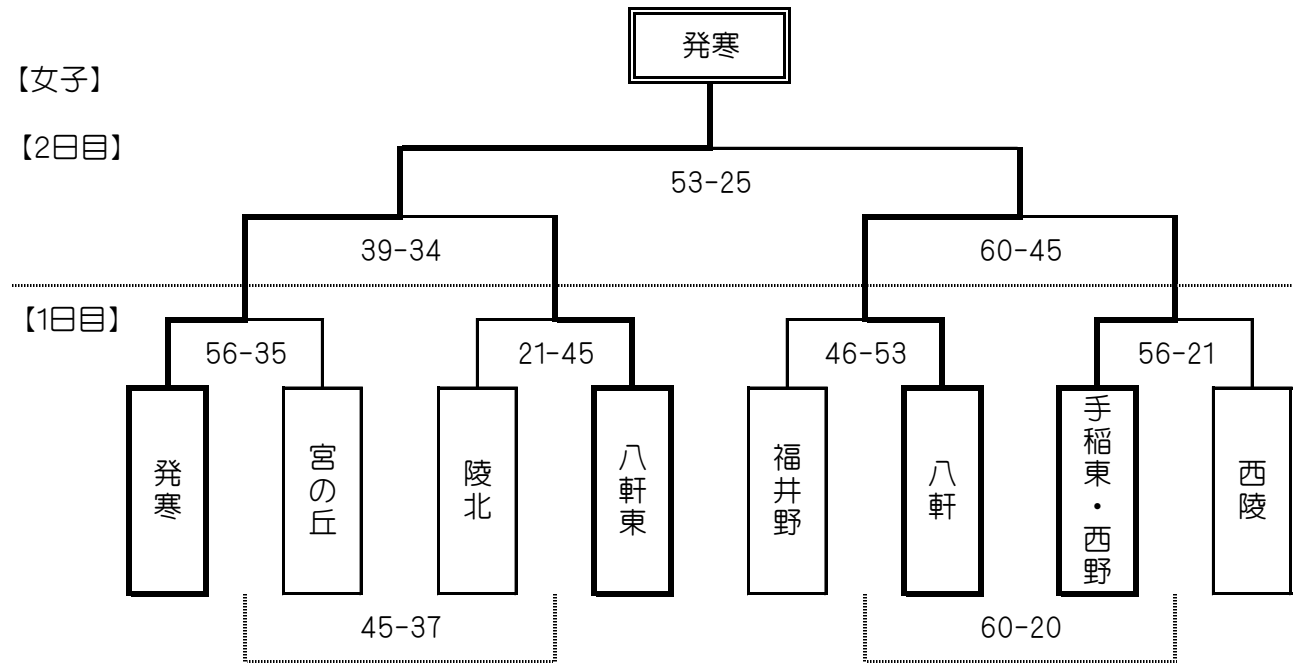

## 第36回 札幌市中学校バスケットボール1年生大会(西地区)

【1日目】 11月17日(土)

【男子】 Aブロック ( 八軒 会場 )

	宮の丘	八軒	陵北	順位
宮の丘		37-31	16-75	2
八軒	31-37		35-62	3
陵北	75-16	62-35		1

【男子】 Bブロック ( 発寒 会場 )

	発寒	福井野	西野	順位
発寒		101-31	96-24	1
福井野	31-101		34-68	3
西野	24-96	68-34		2

【男子】 Cブロック ( 発寒 会場 )

	手稲東	琴似	西陵	順位
手稲東		66-27	71-25	1
琴似	27-66		60-36	2
西陵	25-71	36-60		3

【2日目】 11月18日(日) ( 福井野 会場 )

【男子】 決勝リーグ

	陵北	発寒	手稲東	順位
陵北		53-84	35-51	3
発寒	84-53		90-36	1
手稲東	51-35	36-90		2

【女子】

【2日目】

【1日目】

【1日目】 11月17日(土)

【男子】A【女子】D ( 八軒 会場 )

No.	時間	組み合わせ
①	9:00	発寒 - 宮の丘
②	10:20	宮の丘 - 八軒
③	11:40	陵北 - 八軒東
④	13:00	八軒 - 陵北
⑤	14:20	①の負け - ③の負け
⑥	15:40	陵北 - 宮の丘

【男子】B・C ( 発寒 会場 )

No.	時間	組み合わせ
①	9:00	発寒 - 福井野
②	10:20	手稲東 - 琴似
③	11:40	福井野 - 西野
④	13:00	琴似 - 西陵
⑤	14:20	西野 - 発寒
⑥	15:40	西陵 - 手稲東

【女子】E ( 福井野 会場 )

No.	時間	組み合わせ
①	9:00	福井野 - 八軒
②	10:20	手稲東・西野 - 西陵
調整時間		
④	13:00	①の負け - ②の負け

【2日目】 11月18日(日)

No.	男女	時間	組み合わせ
①	女	9:00	発寒 - 八軒東
②	男	10:20	陵北 - 発寒
③	女	11:40	八軒 - 手稲東・西野
④	男	13:00	発寒 - 手稲東
⑤	女	14:20	①の勝ち - ③の勝ち
⑥	男	15:40	手稲東 - 陵北