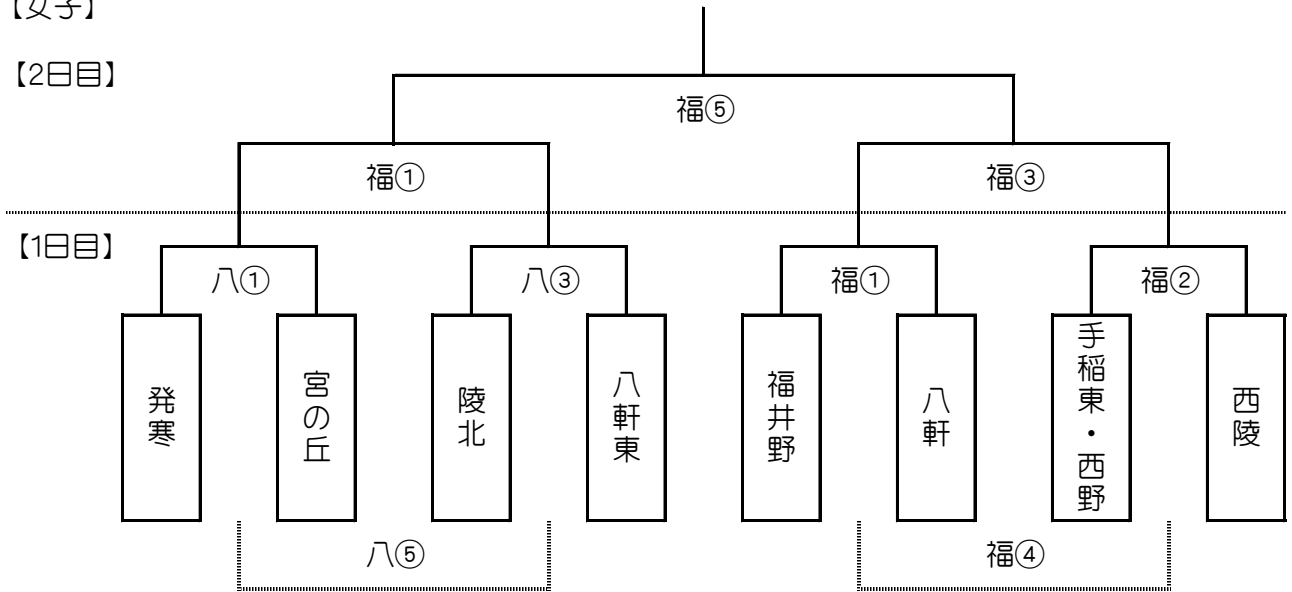

第36回 札幌市中学校バスケットボール1年生大会(西地区)

【1日目】 11月17日(土)

【男子】 Aブロック (八軒 会場)

	宮の丘	八軒	陵北	順位
宮の丘		八②	八⑥	
八軒			八④	
陵北				

【男子】 Bブロック (発寒 会場)

	発寒	福井野	西野	順位
発寒		発①	発⑤	
福井野			発③	
西野				

【男子】 Cブロック (発寒 会場)

	手稲東	琴似	西陵	順位
手稲東		発②	発⑥	
琴似			発④	
西陵				

【2日目】 11月18日(日) (福井野 会場)

【男子】 決勝リーグ

				順位
A1位		福②	福⑥	
B1位			福④	
C1位				

【女子】

【2日目】

【1日目】

【1日目】 11月17日(土)

(八軒 会場)