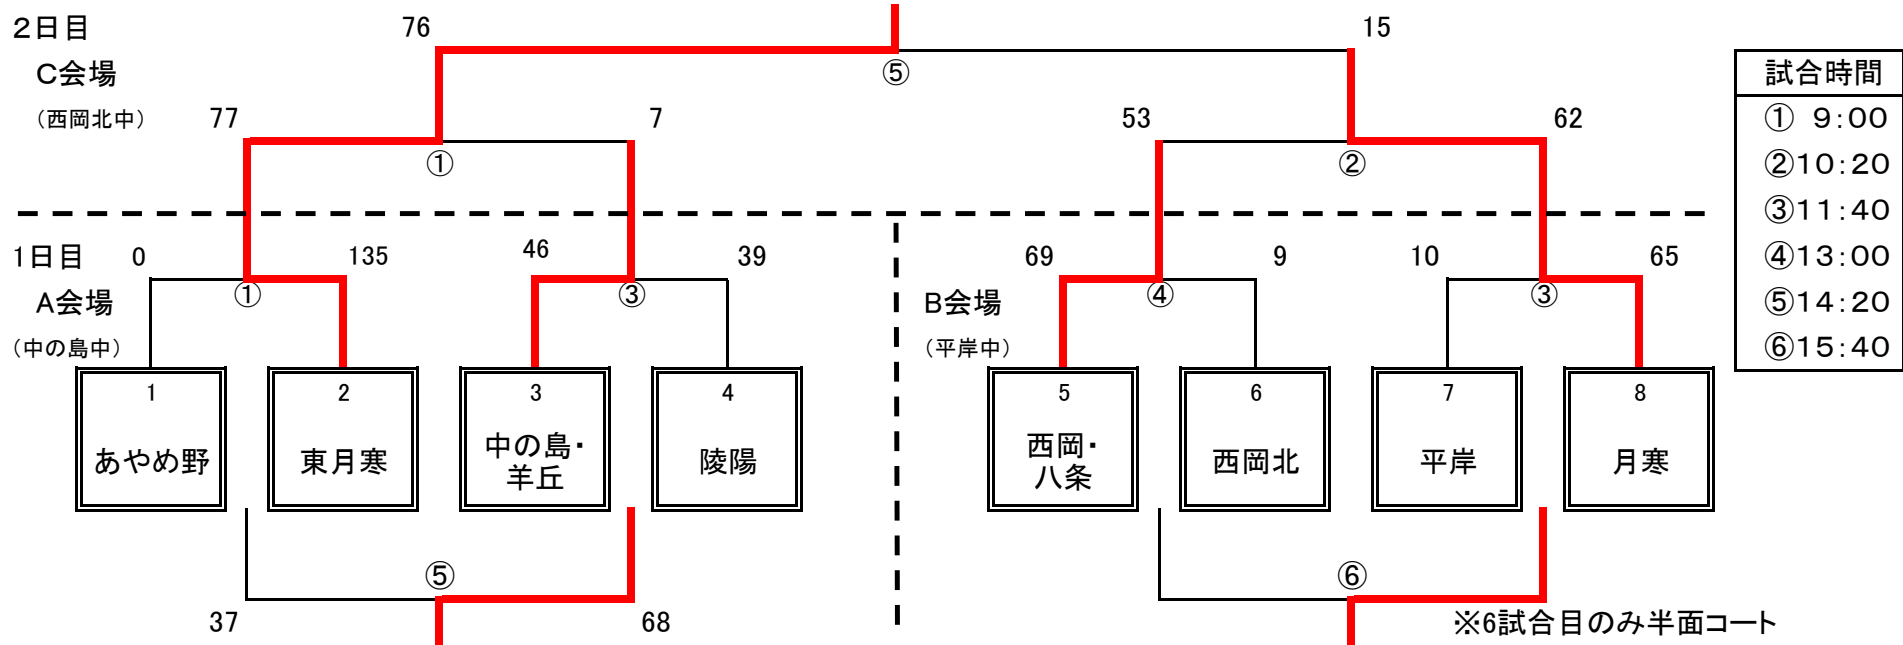

2018 札幌市中学校バスケットボール1年生大会(豊平地区大会) 組合せ

女子 組み合わせ

1日目会場校	2日目会場校
・ 中の島中 (A)	・ 西岡北中 (C)
・ 平岸中 (B)	

豊平区女子順位	
第1位	東月寒
第2位	月寒
第3位	中の島・羊ヶ丘
	西岡・八条

2018 札幌市中学校バスケットボール1年生大会(豊平地区大会) 組合せ

男子 組み合わせ

■ 1日目 男子予選リーグA(中の島中会場)

A	1 東月寒・あやめ野	2 中の島	3 西岡	順位
1 東月寒・あやめ野		② 85-21	⑥ 65-16	1
2 中の島	② 21-85		④ 37-27	2
3 西岡	⑥ 16-65	④ 27-37		3

■ 1日目 男子予選トーナメントB(平岸中会場)

試合時間	
①	9:00
②	10:20
③	11:40
④	13:00
⑤	14:20
⑥	15:40

■ 2日目 男子決勝トーナメントC(西岡北中会場)

1日目会場校	
・	中の島中 (A)
・	平岸中 (B)

2日目会場校	
・	西岡北中 (C)

※6試合目のみ半面コート

豊平区男子順位	
第1位	西岡北
第2位	東月寒・あやめ野
第3位	中の島 平岸