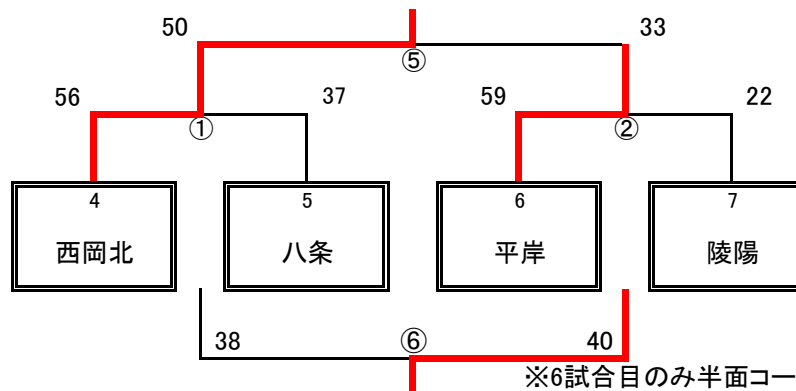

2018 札幌市中学校バスケットボール1年生大会(豊平地区大会) 組合せ

女子 組み合わせ

1日目会場校	2日目会場校
・ 中の島中 (A)	・ 西岡北中 (C)
・ 平岸中 (B)	

豊平区女子順位	
第1位	東月寒
第2位	月寒
第3位	中の島・羊ヶ丘
	西岡・八条

2018 札幌市中学校バスケットボール1年生大会(豊平地区大会) 組合せ

男子 組み合わせ

■ 1日目 男子予選リーグA(中の島中会場)

A	1 東月寒・あやめ野	2 中の島	3 西岡	順位
1 東月寒・あやめ野		② 85-21	⑥ 65-16	1
2 中の島	② 21-85		④ 37-27	2
3 西岡	⑥ 16-65	④ 27-37		3

■ 1日目 男子予選トーナメントB(平岸中会場)

試合時間	
①	9:00
②	10:20
③	11:40
④	13:00
⑤	14:20
⑥	15:40

■ 2日目 男子決勝トーナメントC(西岡北中会場)

1日目会場校	
・	中の島中 (A)
・	平岸中 (B)

2日目会場校	
・	西岡北中 (C)

※6試合目のみ半面コート

豊平区男子順位	
第1位	西岡北
第2位	東月寒・あやめ野
第3位	中の島 平岸