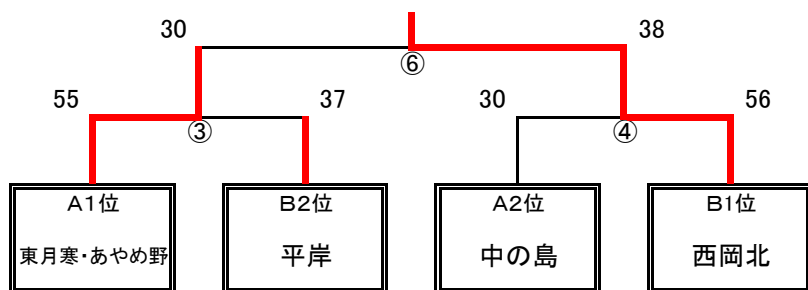

2018 札幌市中学校バスケットボール1年生大会(豊平地区大会) 組合せ

女子 組み合わせ

1日目会場校	2日目会場校
・ 中の島中 (A)	・ 西岡北中 (C)
・ 平岸中 (B)	

豊平区女子順位	
第1位	東月寒
第2位	月寒
第3位	中の島・羊ヶ丘
	西岡・八条

2018 札幌市中学校バスケットボール1年生大会(豊平地区大会) 組合せ

男子 組み合わせ

■ 1日目 男子予選リーグA(中の島中会場)

A	1 東月寒・あやめ野	2 中の島	3 西岡	順位
1 東月寒・あやめ野		② 85-21	⑥ 65-16	1
2 中の島	② 21-85		④ 37-27	2
3 西岡	⑥ 16-65	④ 27-37		3

■ 1日目 男子予選トーナメントB(平岸中会場)

試合時間	
①	9:00
②	10:20
③	11:40
④	13:00
⑤	14:20
⑥	15:40

■ 2日目 男子決勝トーナメントC(西岡北中会場)

1日目会場校	
・	中の島中 (A)
・	平岸中 (B)

2日目会場校	
・	西岡北中 (C)

※6試合目のみ半面コート

豊平区男子順位	
第1位	西岡北
第2位	東月寒・あやめ野
第3位	中の島 平岸