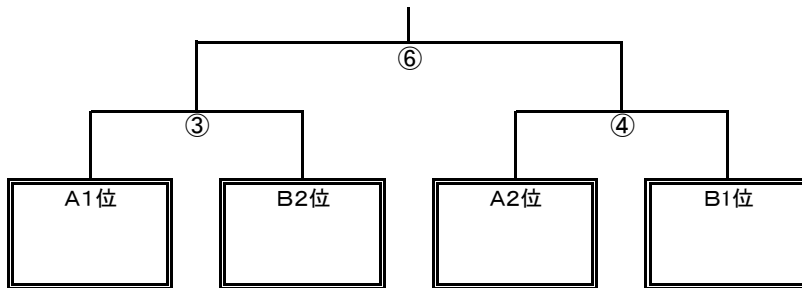

2018 札幌市中学校バスケットボール1年生大会(豊平地区大会) 組合せ

女子 組み合わせ

1日目会場校
・ 中の島中 (A)
・ 平岸 中 (B)

2日目会場校
・ 西岡北中 (C)

豊平区女子順位	
第1位	
第2位	
第3位	

2018 札幌市中学校バスケットボール1年生大会(豊平地区大会) 組合せ

男子 組み合わせ

■ 1日目 男子予選リーグA(中の島中会場)

A	1 東月寒・あやめ野	2 中の島	3 西岡	順位
1 東月寒・あやめ野		②	⑥	
2 中の島	②		④	
3 西岡	⑥	④		

■ 1日目 男子予選トーナメントB(平岸中会場)

試合時間
① 9:00
② 10:20
③ 11:40
④ 13:00
⑤ 14:20
⑥ 15:40

■ 2日目 男子決勝トーナメントC(西岡北中会場)

1日目会場校
・ 中の島中 (A)
・ 平岸中 (B)

2日目会場校
・ 西岡北中 (C)