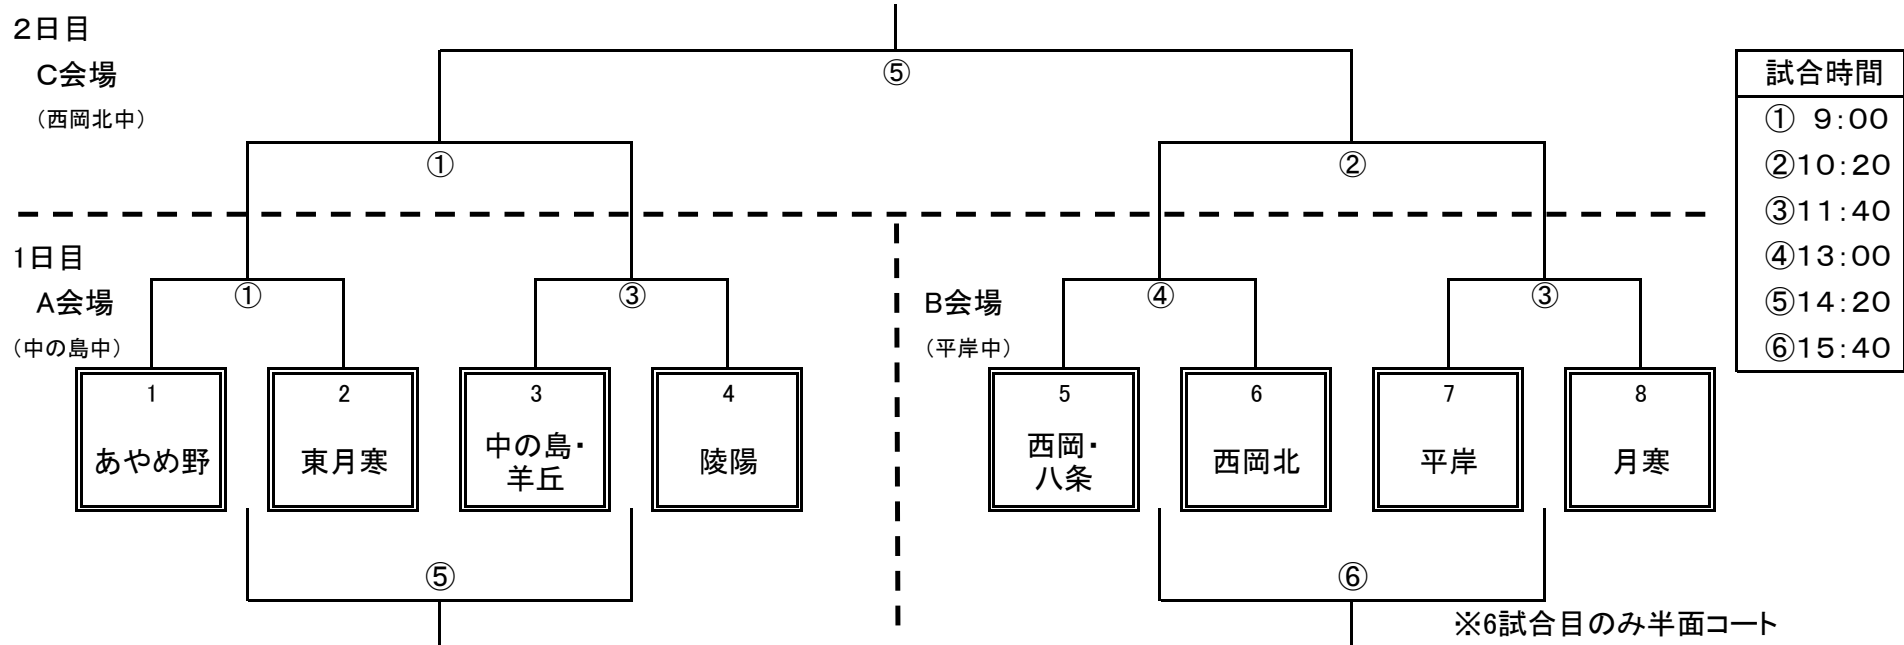

2018 札幌市中学校バスケットボール1年生大会(豊平地区大会) 組合せ

女子 組み合わせ

1日目会場校
・ 中の島中 (A)
・ 平岸 中 (B)

2日目会場校
・ 西岡北中 (C)

豊平区女子順位	
第1位	
第2位	
第3位	

2018 札幌市中学校バスケットボール1年生大会(豊平地区大会) 組合せ

男子 組み合わせ

■ 1日目 男子予選リーグA(中の島中会場)

A	1 東月寒・あやめ野	2 中の島	3 西岡	順位
1 東月寒・あやめ野		②	⑥	
2 中の島	②		④	
3 西岡	⑥	④		

■ 1日目 男子予選トーナメントB(平岸中会場)

試合時間
① 9:00
② 10:20
③ 11:40
④ 13:00
⑤ 14:20
⑥ 15:40

■ 2日目 男子決勝トーナメントC(西岡北中会場)

1日目会場校
・ 中の島中 (A)
・ 平岸中 (B)

2日目会場校
・ 西岡北中 (C)