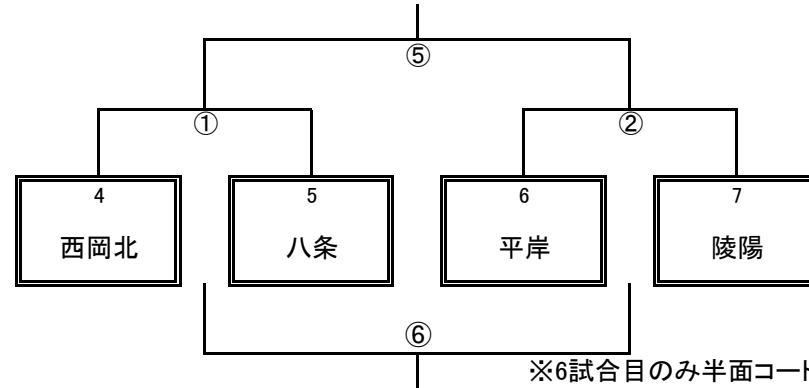

2018 札幌市中学校バスケットボール1年生大会(豊平地区大会) 組合せ

女子 組み合わせ

1日目会場校
・ 中の島中 (A)
・ 平岸 中 (B)

2日目会場校
・ 西岡北中 (C)

豊平区女子順位	
第1位	
第2位	
第3位	

2018 札幌市中学校バスケットボール1年生大会(豊平地区大会) 組合せ

男子 組み合わせ

■ 1日目 男子予選リーグA(中の島中会場)

A	1 東月寒・あやめ野	2 中の島	3 西岡	順位
1 東月寒・あやめ野		②	⑥	
2 中の島	②		④	
3 西岡	⑥	④		

■ 1日目 男子予選トーナメントB(平岸中会場)

試合時間
① 9:00
② 10:20
③ 11:40
④ 13:00
⑤ 14:20
⑥ 15:40

■ 2日目 男子決勝トーナメントC(西岡北中会場)

1日目会場校
・ 中の島中 (A)
・ 平岸中 (B)

2日目会場校
・ 西岡北中 (C)