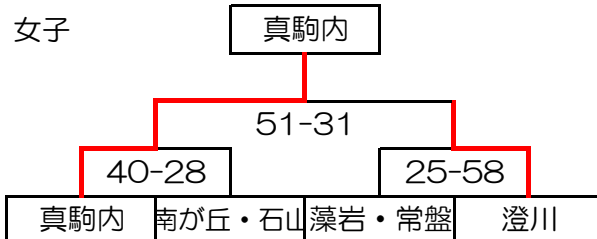

平成30年度 1年生大会（南地区予選大会） 組み合わせ一覧 2018/11/19

※男子：配慮、特になし。（藤野・藻岩は合同チーム）
 ※女子：配慮、特になし。（常盤・藻岩、石山・南が丘は合同チーム）
 ※会場は、1日目 南が丘中・藻岩中、2日目 南が丘中で行う。

1日目 11/17（土）

男子

A（藻岩中）会場

	石山	真駒内曙	藤野・藻岩
石山		30-52	36-46
真駒内曙	52-30		71-40
藤野・藻岩	46-36	40-71	

B（南が丘中）会場

	南が丘	澄川	真駒内
南が丘		66-38	39-27
澄川	38-66		41-65
真駒内	27-39	65-41	

女子

A（藻岩中）会場

B（南が丘中）会場

	澄川	藤野	南が丘・石山
澄川		52-32	28-15
藤野	32-52		11-73
南が丘・石山	15-28	73-11	

2日目 11/18（日）

南が丘会場

試合時間	第1試合	9:00	第2試合	10:20	第3試合	11:40
	第4試合	13:00	第5試合	14:20	第6試合	15:40

※各会場の上位1・2位が2日目の決勝トーナメントに進める。（A/B会場1位はA1/B1に入る）
 ※同率の時は当該チームの勝者を上位とする。両者の対戦がなく同率の場合は、ゴールアベレージ（得点÷失点）で決める。ゴールアベレージが同じ場合は全試合のファールの数の少ない方を上位とする。