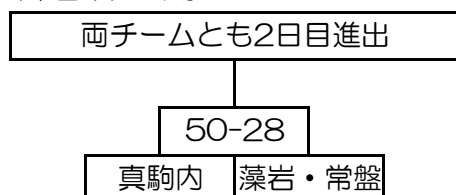

平成30年度 1年生大会（南地区予選大会） 組み合わせ一覧 2018/11/19

※男子：配慮、特になし。（藤野・藻岩は合同チーム）
 ※女子：配慮、特になし。（常盤・藻岩、石山・南が丘は合同チーム）
 ※会場は、1日目 南が丘中・藻岩中、2日目 南が丘中で行う。

1日目 11/17（土）

男子

A（藻岩中）会場

	石山	真駒内曙	藤野・藻岩
石山		30-52	36-46
真駒内曙	52-30		71-40
藤野・藻岩	46-36	40-71	

B（南が丘中）会場

	南が丘	澄川	真駒内
南が丘		66-38	39-27
澄川	38-66		41-65
真駒内	27-39	65-41	

女子

A（藻岩中）会場

B（南が丘中）会場

	澄川	藤野	南が丘・石山
澄川		52-32	28-15
藤野	32-52		11-73
南が丘・石山	15-28	73-11	

2日目 11/18（日）

南が丘会場