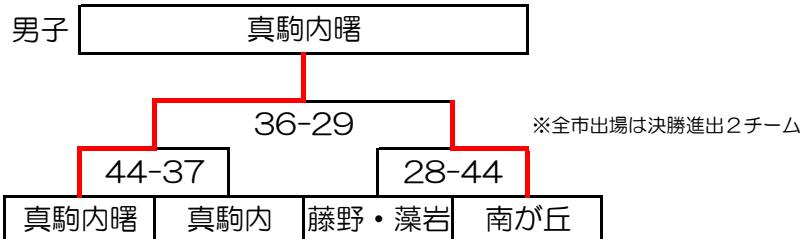

平成30年度 1年生大会（南地区予選大会） 組み合わせ一覧 2018/11/19

※男子：配慮、特になし。（藤野・藻岩は合同チーム）
 ※女子：配慮、特になし。（常盤・藻岩、石山・南が丘は合同チーム）
 ※会場は、1日目 南が丘中・藻岩中、2日目 南が丘中で行う。

1日目 11/17（土）

男子

A（藻岩中）会場

	石山	真駒内曙	藤野・藻岩
石山		30-52	36-46
真駒内曙	52-30		71-40
藤野・藻岩	46-36	40-71	

B（南が丘中）会場

	南が丘	澄川	真駒内
南が丘		66-38	39-27
澄川	38-66		41-65
真駒内	27-39	65-41	

女子

A（藻岩中）会場

B（南が丘中）会場

	澄川	藤野	南が丘・石山
澄川		52-32	28-15
藤野	32-52		11-73
南が丘・石山	15-28	73-11	

2日目 11/18（日）

南が丘会場