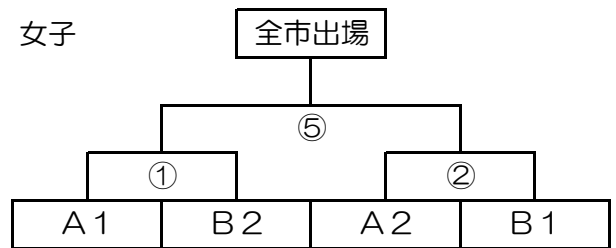

平成30年度 1年生大会（南地区予選大会） 組み合わせ一覧 2018/11/6

※男子：配慮、特になし。（藤野・藻岩は合同チーム）
 ※女子：配慮、特になし。（常盤・藻岩、石山・南が丘は合同チーム）
 ※会場は、1日目 南が丘中・藻岩中、2日目 南が丘中で行う。

1日目 11/17（土）

男子

A（藻岩中）会場

	石山	真駒内曙	藤野・藻岩
石山		①	⑤
真駒内曙	①		③
藤野・藻岩	⑤	③	

B（南が丘中）会場

	南が丘	澄川	真駒内
南が丘		①	⑤
澄川	①		③
真駒内	⑤	③	

女子

A（藻岩中）会場

B（南が丘中）会場

	澄川	藤野	南が丘・石山
澄川		②	⑥
藤野	②		④
南が丘・石山	⑥	④	

2日目 11/18（日）

南が丘会場

男子

女子

試合時間	第1試合	9:00	第2試合	10:20	第3試合	11:40
	第4試合	13:00	第5試合	14:20	第6試合	15:40

※各会場の上位1・2位が2日目の決勝トーナメントに進める。（A/B会場1位はA1/B1に入る）
 ※同率の時は当該チームの勝者を上位とする。両者の対戦がなく同率の場合は、ゴールアベレージ
 （得点÷失点）で決める。ゴールアベレージが同じ場合は全試合のファールの数の少ない方を上位とする。