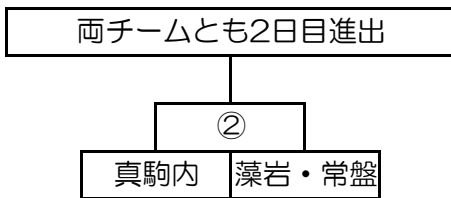

平成30年度 1年生大会（南地区予選大会） 組み合わせ一覧 2018/11/6

※男子：配慮、特になし。（藤野・藻岩は合同チーム）
※女子：配慮、特になし。（常盤・藻岩、石山・南が丘は合同チーム）
※会場は、1日目 南が丘中・藻岩中、2日目 南が丘中で行う。

1日目 11/17（土）

男子

A（藻岩中）会場

	石山	真駒内曙	藤野・藻岩
石山		①	⑤
真駒内曙	①		③
藤野・藻岩	⑤	③	

B（南が丘中）会場

	南が丘	澄川	真駒内
南が丘		①	⑤
澄川	①		③
真駒内	⑤	③	

女子

A（藻岩中）会場