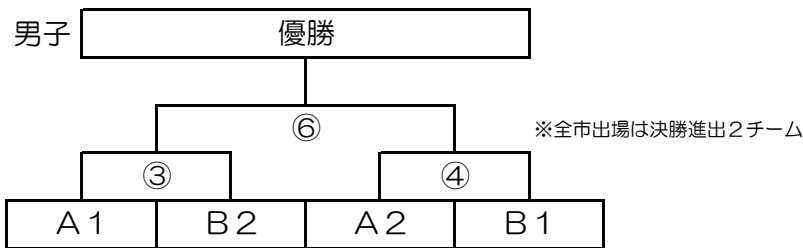

	南が丘	澄川	真駒内
南が丘		①	⑤
澄川	①		③
真駒内	⑤	③	

女子

A（藻岩中）会場

B（南が丘中）会場

	澄川	藤野	南が丘・石山
澄川		②	⑥
藤野	②		④
南が丘・石山	⑥	④	

2日目 11/18（日）

南が丘会場

男子