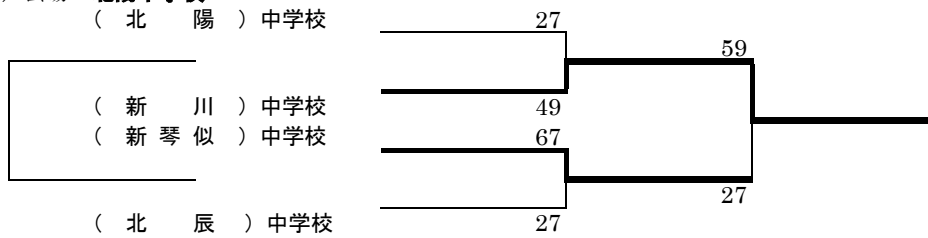

1年生大会 北区南部地区予選

◇ 1日目【11月17日(土)】予選リーグ

・男子Aブロック/会場：北陽中学校

	① 北 陽	② 北 辰	③ 新 川	勝敗	順位
① 北 陽		60-13	36-42	1勝1敗	2
② 北 辰	13-60		36-44	0勝2敗	3
③ 新 川	42-36	44-36		2勝0敗	1

・男子Bブロック/会場：新川西中学校

	① 新 琴 似	② 新 川 西	③ 新 琴 似 北	勝敗	順位
① 新 琴 似		25-64	44-34	1勝1敗	2
② 新 川 西	64-25		66-22	2勝0敗	1
③ 新 琴 似 北	34-44	22-66		0勝2敗	3

・女子Cブロック/会場：新川西中学校

	① 光 陽	② 新 琴 似 北	③ 新 川 西	勝敗	順位
① 光 陽		83-10	16-81	1勝1敗	2
② 新 琴 似 北	10-83		0-138	0勝2敗	3
③ 新 川 西	81-16	138-0		2勝0敗	1

・女子Dブロック/会場：北陽中学校