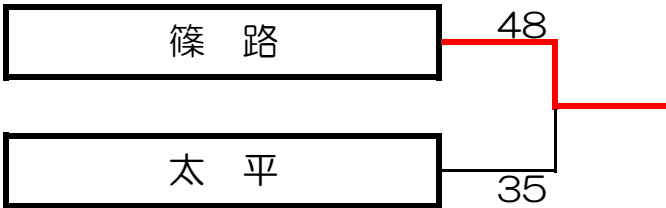

平成30年度 北区北部1年生大会 組み合わせ

(1日目) 上篠路中会場

男子Aブロック (ステージ側)

	あいの里東	屯田北	上篠路・屯田中央	勝ち	負け	順位
あいの里東		× 41-57	× 37-65	0	2	3
屯田北	○ 57-41		× 39-48	1	1	2
上篠路・屯田中央	○ 65-37	○ 48-39		2	0	1

男子Bブロック (ステージ側)

女子Cブロック (入り口側)

	篠路西・屯田中央	屯田北	篠路	勝ち	負け	順位
篠路西・屯田中央		○ 51-49	○ 47-45	2	0	1
屯田北	× 49-51		× 37-45	0	2	3
篠路	× 45-47	○ 45-37		1	1	2

女子Dブロック (入り口側)

	太平	上篠路	あいの里東	勝ち	負け	順位
太平		× 23-35	× 18-76	0	2	3
上篠路	○ 35-23		× 20-86	1	1	2
あいの里東	○ 76-18	○ 86-20		2	0	1

(2日目) 太平中会場

男子決勝トーナメント

女子決勝トーナメント