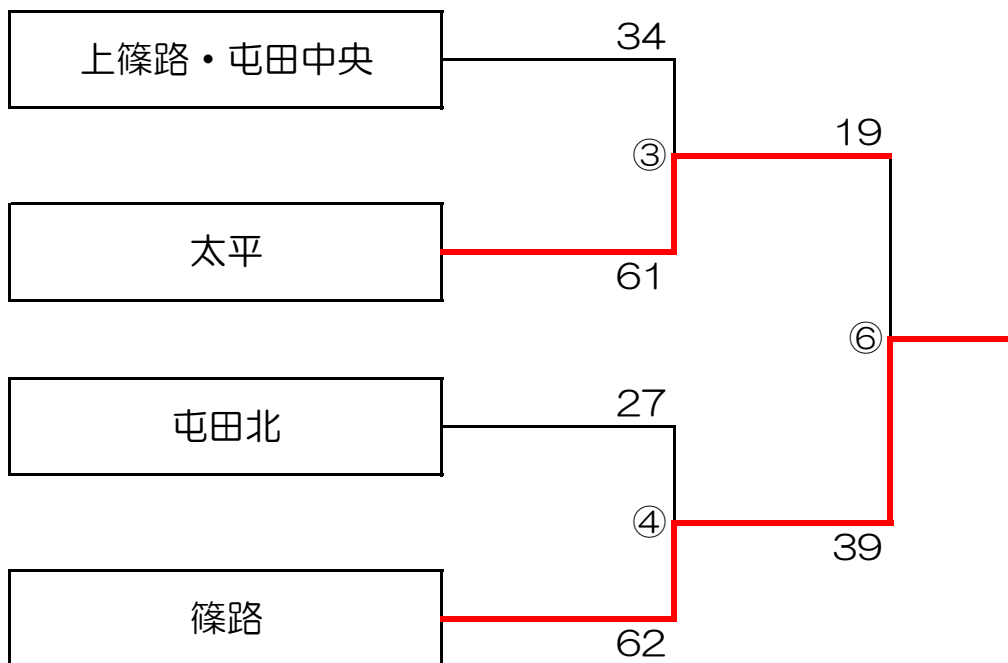

平成30年度 北区北部1年生大会 組み合わせ

(1日目) 上篠路中会場

男子Aブロック (ステージ側)

	あいの里東	屯田北	上篠路・屯田中央	勝ち	負け	順位
あいの里東		× 41-57	× 37-65	0	2	3
屯田北	○ 57-41		× 39-48	1	1	2
上篠路・屯田中央	○ 65-37	○ 48-39		2	0	1

男子Bブロック (ステージ側)

女子Cブロック (入り口側)

	篠路西・屯田中央	屯田北	篠路	勝ち	負け	順位
篠路西・屯田中央		○ 51-49	○ 47-45	2	0	1
屯田北	× 49-51		× 37-45	0	2	3
篠路	× 45-47	○ 45-37		1	1	2

女子Dブロック (入り口側)

	太平	上篠路	あいの里東	勝ち	負け	順位
太平		× 23-35	× 18-76	0	2	3
上篠路	○ 35-23		× 20-86	1	1	2
あいの里東	○ 76-18	○ 86-20		2	0	1

(2日目) 太平中会場

男子決勝トーナメント

女子決勝トーナメント