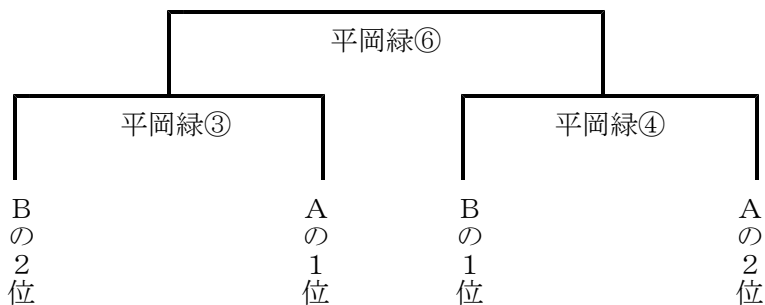

## 4. 組み合わせ

11月17日(土)

男子リーグ (平岡緑会場)  
 Aブロック

|       | 嶺  | 野  | 岡  |
|-------|----|----|----|
| 1 北 嶺 |    | ②A | ⑥A |
| 2 北 野 | ②A |    | ④A |
| 3 平 岡 | ⑥A | ④A |    |

Bブロック

|        | 中  | 緑  | 清  |
|--------|----|----|----|
| 4 平岡中央 |    | ②B | ⑥B |
| 5 平岡緑  | ②B |    | ④B |
| 6 清 田  | ⑥B | ④B |    |

女子リーグ (平岡緑会場)  
 Cブロック

|        | 緑  | 清  | 野  |
|--------|----|----|----|
| 1 緑・真栄 |    | ①A | ⑤A |
| 2 清 田  | ①A |    | ③A |
| 3 北 野  | ⑤A | ③A |    |

Dブロック

11月18日(日)

男子

女子

11月18日(土)

|      | Aコート       | T.O  | Bコート        | T.O  |
|------|------------|------|-------------|------|
| 第1試合 | 緑・真栄 vs 清田 | 北野   | 平岡中央 vs 平岡  | 平岡緑  |
| 第2試合 | 北嶺 vs 北野   | 緑・真栄 | 平岡中央 vs 平岡緑 | 平岡   |
| 第3試合 | 清田 vs 北野   | 平岡中央 | 次の試合のチームアップ |      |
| 第4試合 | 北野 vs 平岡   | 清田   | 平岡緑 vs 清田   | 平岡中央 |
| 第5試合 | 北野 vs 緑・真栄 | 北野   | 次の試合のチームアップ |      |
| 第6試合 | 平岡 vs 北嶺   | 平岡緑  | 清田 vs 平岡中央  | 平岡緑  |