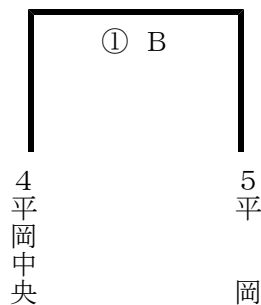

平成30年度 清田地区 バasketボール1年生大会

1. 参加校

男子：平岡緑、北野、清田、平岡中央、平岡、北嶺
女子：(平岡緑・真栄)、平岡中央、平岡、北野、清田

2. 会場

1、2日目：平岡緑中

3. 試合形式

1日目 予選リーグ、2日目 決勝トーナメント
(同率の場合は当該チームの勝敗、それでも決まらない場合は得失点差、ゴールアベレージの順)

4. 組み合わせ

11月17日(土)

男子リーグ (平岡緑会場)
Aブロック

	嶺	野	岡
1 北 嶺		②A	⑥A
2 北 野	②A		④A
3 平 岡	⑥A	④A	

Bブロック

	中	緑	清
4 平岡中央		②B	⑥B
5 平岡緑	②B		④B
6 清 田	⑥B	④B	

女子リーグ (平岡緑会場)
Cブロック

	緑	清	野
1 緑・真栄		①A	⑤A
2 清 田	①A		③A
3 北 野	⑤A	③A	

Dブロック