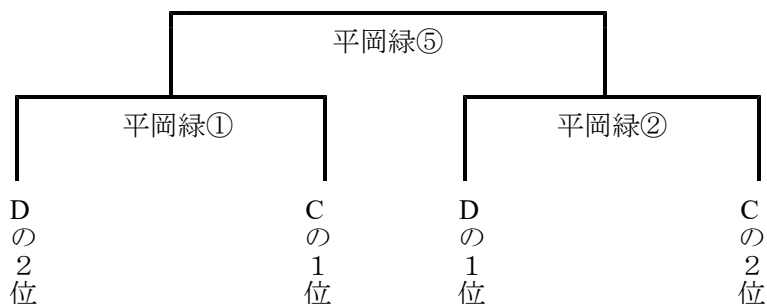

## 4. 組み合わせ

11月17日(土)

男子リーグ (平岡緑会場)  
 Aブロック

|       | 嶺  | 野  | 岡  |
|-------|----|----|----|
| 1 北 嶺 |    | ②A | ⑥A |
| 2 北 野 | ②A |    | ④A |
| 3 平 岡 | ⑥A | ④A |    |

Bブロック

|        | 中  | 緑  | 清  |
|--------|----|----|----|
| 4 平岡中央 |    | ②B | ⑥B |
| 5 平岡緑  | ②B |    | ④B |
| 6 清 田  | ⑥B | ④B |    |

女子リーグ (平岡緑会場)  
 Cブロック

|        | 緑  | 清  | 野  |
|--------|----|----|----|
| 1 緑・真栄 |    | ①A | ⑤A |
| 2 清 田  | ①A |    | ③A |
| 3 北 野  | ⑤A | ③A |    |

Dブロック

11月18日(日)

男子

女子

11月18日(土)

|      | Aコート       | T.O  | Bコート        | T.O  |
|------|------------|------|-------------|------|
| 第1試合 | 緑・真栄 vs 清田 | 北野   | 平岡中央 vs 平岡  | 平岡緑  |
| 第2試合 | 北嶺 vs 北野   | 緑・真栄 | 平岡中央 vs 平岡緑 | 平岡   |
| 第3試合 | 清田 vs 北野   | 平岡中央 | 次の試合のチームアップ |      |
| 第4試合 | 北野 vs 平岡   | 清田   | 平岡緑 vs 清田   | 平岡中央 |
| 第5試合 | 北野 vs 緑・真栄 | 北野   | 次の試合のチームアップ |      |
| 第6試合 | 平岡 vs 北嶺   | 平岡緑  | 清田 vs 平岡中央  | 平岡緑  |