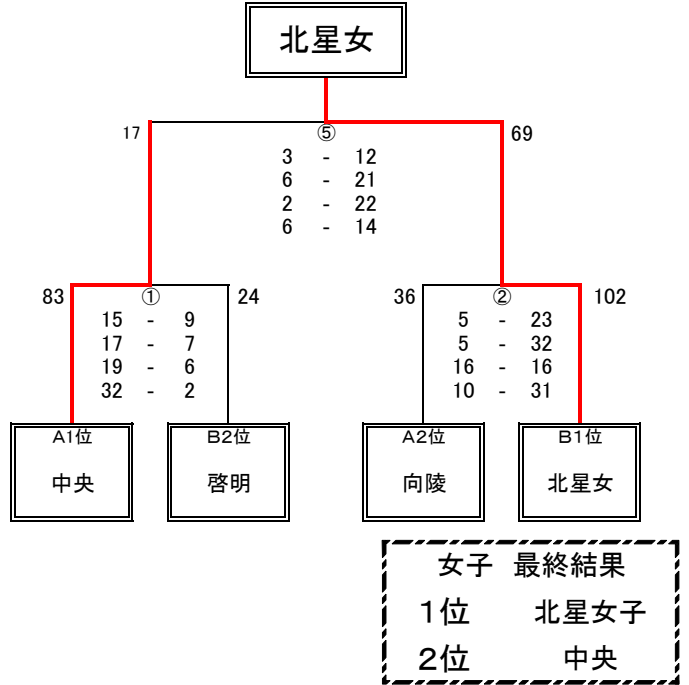

平成30年度 1年生大会 (中央区) 組み合わせ

女子 組み合わせ

■女子予選リーグ【1日目】

Aブロック (伏見会場)

	A1 中央	A2 向陵	A3 宮の森	A4 伏見	順位	Avg.
A1 中央		① ○ 47-35	⑤ ○ 57-26	③ ○ 79-19	1	
A2 向陵	① × 35-47		(3) ○ 62-24	(5) ○ 96-12	2	
A3 宮の森	⑤ × 26-57	(3) × 24-62		(1) ○ 59-29	3	
A4 伏見	③ × 19-79	(5) × 12-96	(1) × 29-59		4	

Bブロック (中島会場)

	B1 北星女	B2 山鼻	B3 啓明	順位	Avg.
B1 北星女		② ○ 125-4	⑥ ○ 118-9	1	
B2 山鼻	② × 4-125		④ × 17-77	3	
B3 啓明	⑥ × 9-118	④ ○ 77-17		2	

■女子決勝トーナメント【2日目】

決勝トーナメント (啓明会場)

男子 組み合わせ

■男子予選リーグ【1日目】

Cブロック (伏見会場)

	C1 向陵	C2 宮の森	C3 中央	C4 伏見	順位	Avg.
C1 向陵		② ○ 34-27	⑥ ○ 44-19	④ ○ 59-34	1	
C2 宮の森	② × 27-34		(4) ○ 27-23	(6) ○ 56-24	2	
C3 中央	⑥ × 19-44	(4) × 23-27		(2) ○ 26-20	3	
C4 伏見	④ × 34-59	(6) × 24-56	(2) × 20-26		4	

Dブロック (中島会場)

	D1 中島	D2 啓明	D3 山鼻	D4 柏	順位	Avg.
D1 中島		① × 28-57	⑤ ○ 72-15	③ ○ 67-30	2	
D2 啓明	① ○ 57-28		(3) ○ 67-8	(5) ○ 48-17	1	
D3 山鼻	⑤ × 15-72	(3) × 8-67		(1) × 21-44	4	
D4 柏	③ × 30-67	(5) × 17-48	(1) ○ 44-21		3	