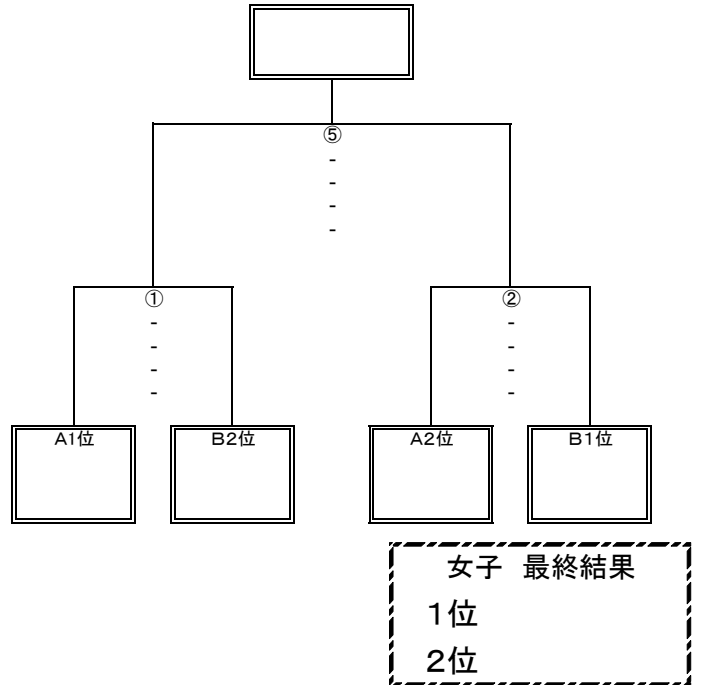

平成30年度 1年生大会（中央区）組み合わせ

女子 組み合わせ

■女子予選リーグ【1日目】

Aブロック（伏見会場）

	A1 中央	A2 向陵	A3 宮の森	A4 伏見	順位	Avg.
A1 中央		①	⑤	③		
A2 向陵	①		(3)	(5)		
A3 宮の森	⑤	(3)		(1)		
A4 伏見	③	(5)	(1)			

Bブロック（中島会場）

	B1 北星女	B2 山鼻	B3 啓明	順位	Avg.
B1 北星女		②	⑥		
B2 山鼻	②		④		
B3 啓明	⑥	④			

■女子決勝トーナメント【2日目】

決勝トーナメント（啓明会場）

男子 組み合わせ

■男子予選リーグ【1日目】

Cブロック（伏見会場）

	C1 向陵	C2 宮の森	C3 中央	C4 伏見	順位	Avg.
C1 向陵		②	⑥	④		
C2 宮の森	②		(4)	(6)		
C3 中央	⑥	(4)		(2)		
C4 伏見	④	(6)	(2)			

Dブロック（中島会場）

	D1 中島	D2 啓明	D3 山鼻	D4 柏	順位	Avg.
D1 中島		①	⑤	③		
D2 啓明	①		(3)	(5)		
D3 山鼻	⑤	(3)		(1)		
D4 柏	③	(5)	(1)			

■男子順位別リーグ・トーナメント【2日目】

決勝トーナメント（啓明会場）