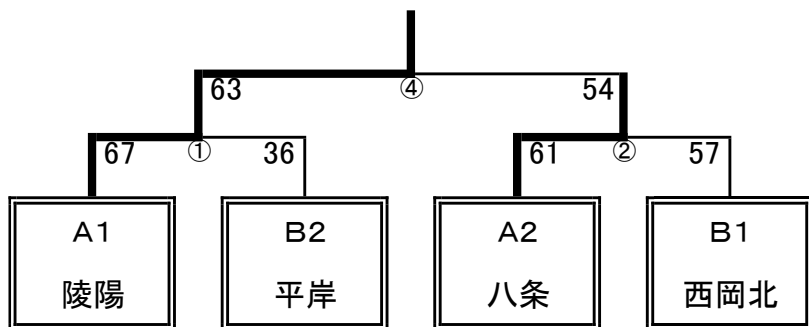

平成29年度 札幌市中学校バスケットボール春季大会(豊平地区大会) 組合せ

男子 組み合わせ

■ 1日目 男子予選トーナメント(A あやめ野中会場)

■ 2日目 男子決勝トーナメント(D あやめ野中会場)

※男子決勝トーナメント(あやめ野中会場)の第3試合はゲームがありません

■ 1日目 男子予選リーグ(B 陵陽中会場)

A	1 中の島	2 陵陽	3 八条	順位
1 中の島		② × 38-51	⑥ × 48-51	3
2 陵陽	○ 51-38		④ ○ 45-35	1
3 八条	○ 51-48	× 35-45		2

■ 1日目 女子予選リーグA(A あやめ野中会場)

A	1 あやめ野	2 中の島	3 月寒	順位
1 あやめ野		① × 35-65	⑤ × 14-55	3
2 中の島	○ 65-35		③ × 23-46	2
3 月寒	○ 55-14	○ 46-23		1

■ 1日目 女子予選リーグB(B 陵陽中会場)

B	4 陵陽	5 八条	6 西岡	順位
4 陵陽		① ○ 103-25	⑤ ○ 89-12	1
5 八条	× 25-103		③ ○ 80-37	2
6 西岡	× 12-89	× 37-80		3