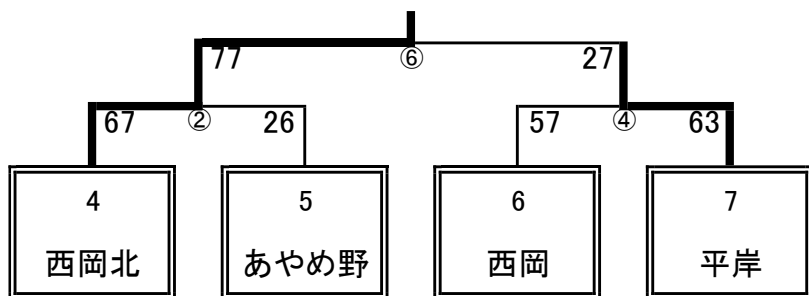

平成29年度 札幌市中学校バスケットボール春季大会(豊平地区大会) 組合せ

男子 組み合わせ

■ 1日目 男子予選トーナメント(A あやめ野中会場)

■ 2日目 男子決勝トーナメント(D あやめ野中会場)

※男子決勝トーナメント(あやめ野中会場)の第3試合はゲームがありません

■ 1日目 男子予選リーグ(B 陵陽中会場)

A	1 中の島	2 陵陽	3 八条	順位
1 中の島		② × 38-51	⑥ × 48-51	3
2 陵陽	○ 51-38		④ ○ 45-35	1
3 八条	○ 51-48	× 35-45		2

■ 1日目 女子予選リーグA(A あやめ野中会場)

A	1 あやめ野	2 中の島	3 月寒	順位
1 あやめ野		① × 35-65	⑤ × 14-55	3
2 中の島	○ 65-35		③ × 23-46	2
3 月寒	○ 55-14	○ 46-23		1

■ 1日目 女子予選リーグB(B 陵陽中会場)

B	4 陵陽	5 八条	6 西岡	順位
4 陵陽		① ○ 103-25	⑤ ○ 89-12	1
5 八条	× 25-103		③ ○ 80-37	2
6 西岡	× 12-89	× 37-80		3