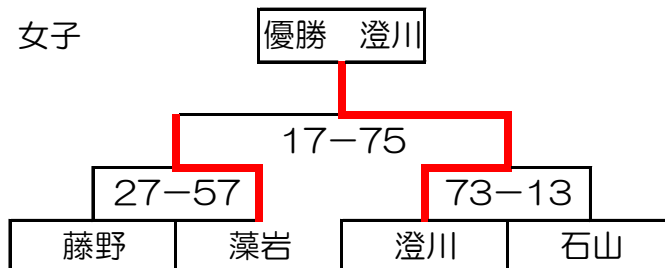

平成29年度 春季大会南地区予選大会 組み合わせ一覧

※男子：澄川中はシード権獲得のため予選参加はしない。前年度、南区冬季大会2位、藻岩中をシードとする。

※女子：前年度、南区冬季大会1位、澄川中、2位藻岩中をシードとする。

※会場は、1日目 南が丘中・藤野中、2日目 南が丘中で行う。

2日目 4/23 (日) 南が丘会場

男子

女子

1日目 4/22 (土)

男子

A 藤野会場

	藤野	常盤	真駒内曙
藤野		41-55	52-51
常盤	55-41		75-28
真駒内曙	51-52	28-75	

B 南が丘 会場

女子

B 南が丘 会場

	藻岩	南が丘	石山
藻岩		80-11	39-22
南が丘	11-80		17-66
石山	22-39	66-17	

A 藤野会場

試合時間	第1試合	9:00	第2試合	10:20	第3試合	11:40
	第4試合	13:00	第5試合	14:20	第6試合	15:40

※各会場の上位1・2位が2日目の決勝トーナメントに進める。(A会場1位はA1に入る)
 ※同率の時は当該チームの勝者を上位とする。両者の対戦がなく同率の場合は、得失点差で決める。ゴールアベレージが同じ場合は全試合のファールの数の少ない方を上位とする。
 ※(石山、常盤)中は男女同スポンサーの関係上、同一会場とする。