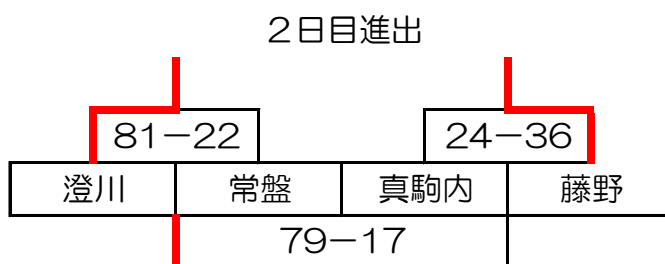

平成29年度 春季大会南地区予選大会 組み合わせ一覧

※男子：澄川中はシード権獲得のため予選参加はしない。前年度、南区冬季大会2位、藻岩中をシードとする。

※女子：前年度、南区冬季大会1位、澄川中、2位藻岩中をシードとする。

※会場は、1日目 南が丘中・藤野中、2日目 南が丘中で行う。

2日目 4/23 (日) 南が丘会場

男子

女子

1日目 4/22 (土)

男子

A 藤野会場

	藤野	常盤	真駒内曙
藤野		41-55	52-51
常盤	55-41		75-28
真駒内曙	51-52	28-75	

B 南が丘 会場

女子

B 南が丘 会場

	藻岩	南が丘	石山
藻岩		80-11	39-22
南が丘	11-80		17-66
石山	22-39	66-17	

A 藤野会場

試合時間	第1試合	9:00	第2試合	10:20	第3試合	11:40
	第4試合	13:00	第5試合	14:20	第6試合	15:40

※各会場の上位1・2位が2日目の決勝トーナメントに進める。(A会場1位はA1に入る)
 ※同率の時は当該チームの勝者を上位とする。両者の対戦がなく同率の場合は、得失点差で決める。ゴールアベレージが同じ場合は全試合のファールの数の少ない方を上位とする。
 ※(石山、常盤)中は男女同スポンサーの関係上、同一会場とする。