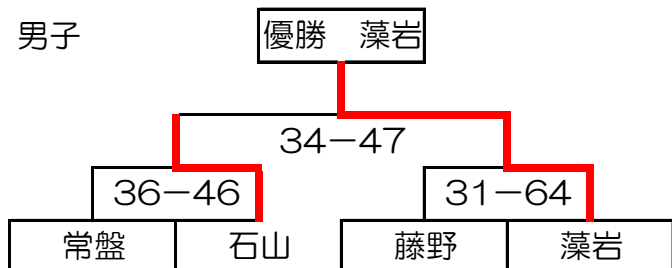

平成29年度 春季大会南地区予選大会 組み合わせ一覧

※男子：澄川中はシード権獲得のため予選参加はしない。前年度、南区冬季大会2位、藻岩中をシードとする。

※女子：前年度、南区冬季大会1位、澄川中、2位藻岩中をシードとする。

※会場は、1日目 南が丘中・藤野中、2日目 南が丘中で行う。

2日目 4/23 (日) 南が丘会場

男子

女子

1日目 4/22 (土)

男子

A 藤野会場

	藤野	常盤	真駒内曙
藤野		41-55	52-51
常盤	55-41		75-28
真駒内曙	51-52	28-75	

B 南が丘 会場

女子

B 南が丘 会場

	藻岩	南が丘	石山
藻岩		80-11	39-22
南が丘	11-80		17-66
石山	22-39	66-17	

A 藤野会場

試合時間	第1試合	9:00	第2試合	10:20	第3試合	11:40
	第4試合	13:00	第5試合	14:20	第6試合	15:40

※各会場の上位1・2位が2日目の決勝トーナメントに進める。(A会場1位はA1に入る)
 ※同率の時は当該チームの勝者を上位とする。両者の対戦がなく同率の場合は、得失点差で決める。ゴールアベレージが同じ場合は全試合のファールの数の少ない方を上位とする。
 ※(石山、常盤)中は男女同スポンサーの関係上、同一会場とする。