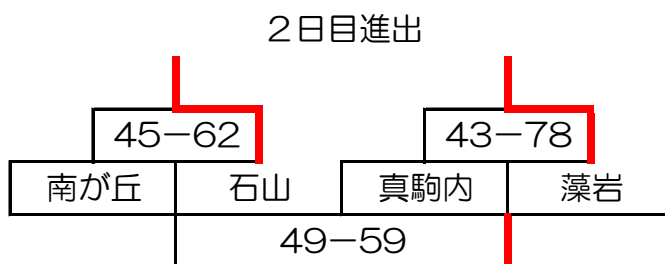

平成29年度 春季大会南地区予選大会 組み合わせ一覧

※男子：澄川中はシード権獲得のため予選参加はしない。前年度、南区冬季大会2位、藻岩中をシードとする。

※女子：前年度、南区冬季大会1位、澄川中、2位藻岩中をシードとする。

※会場は、1日目 南が丘中・藤野中、2日目 南が丘中で行う。

2日目 4/23 (日) 南が丘会場

男子

女子

1日目 4/22 (土)

男子

A 藤野会場

	藤野	常盤	真駒内曙
藤野		41-55	52-51
常盤	55-41		75-28
真駒内曙	51-52	28-75	

B 南が丘 会場

女子

B 南が丘 会場

	藻岩	南が丘	石山
藻岩		80-11	39-22
南が丘	11-80		17-66
石山	22-39	66-17	

A 藤野会場

試合時間	第1試合	9:00	第2試合	10:20	第3試合	11:40
	第4試合	13:00	第5試合	14:20	第6試合	15:40

※各会場の上位1・2位が2日目の決勝トーナメントに進める。(A会場1位はA1に入る)
 ※同率の時は当該チームの勝者を上位とする。両者の対戦がなく同率の場合は、得失点差で決める。ゴールアベレージが同じ場合は全試合のファールの数の少ない方を上位とする。
 ※(石山、常盤)中は男女同スポンサーの関係上、同一会場とする。