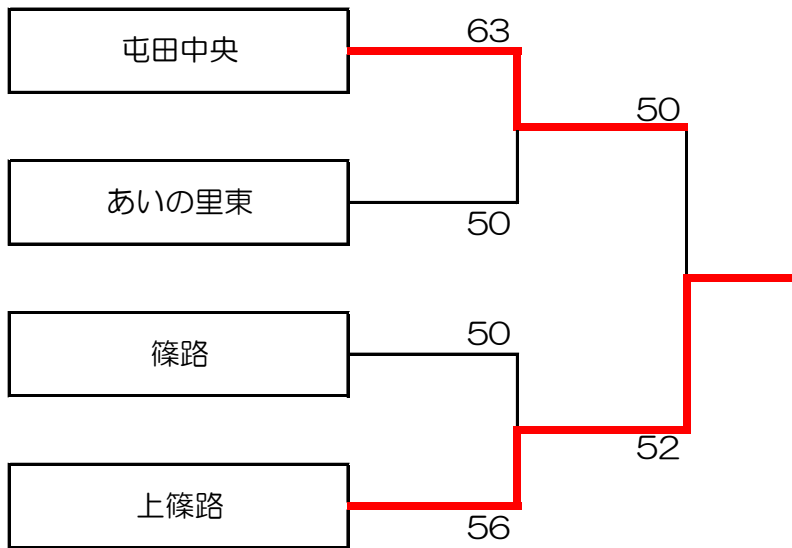

平成29年度 北区北部春季大会 組み合わせ

(1日目) 会場 男子Aブロック、女子Dブロック…屯田中央

会場 男子Bブロック、女子Cブロック…上篠路

男子Aブロック (屯田中央)

	太平	篠路	屯田中央	勝ち	負け	順位
太平		× 48-56	× 31-60	0	2	3
篠路	○ 56-48		× 43-79	1	1	2
屯田中央	○ 60-31	○ 79-43		2	0	1

男子Bブロック (上篠路)

	あいの里東	上篠路	篠路西	勝ち	負け	順位
あいの里東		× 58-64	○ 70-43	1	1	2
上篠路	○ 64-58		○ 65-58	0	2	1
篠路西	× 43-70	× 58-65		2	0	3

女子Cブロック (上篠路)

	あいの里東	上篠路	篠路西	勝ち	負け	順位
あいの里東		○ 56-41	× 49-70	1	1	2
上篠路	× 41-56		× 18-77	0	2	3
篠路西	○ 70-49	○ 77-18		2	0	1

女子Dブロック (屯田中央)

(2日目) あいの里東中会場
男子決勝トーナメント

女子決勝トーナメント

試合時間		
① 9:00~	② 10:15~	③ 11:30~
④ 12:45~	⑤ 14:00~	⑥ 15:15~