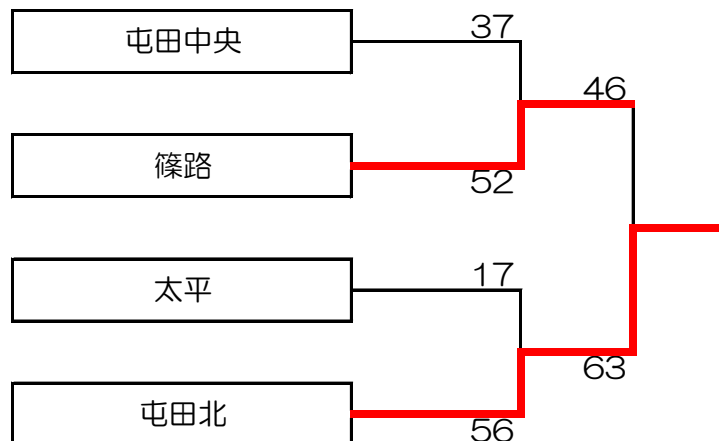

平成29年度 北区北部春季大会 組み合わせ

(1日目) 会場 男子Aブロック、女子Dブロック…屯田中央

会場 男子Bブロック、女子Cブロック…上篠路

男子Aブロック (屯田中央)

	太平	篠路	屯田中央	勝ち	負け	順位
太平		× 48-56	× 31-60	0	2	3
篠路	○ 56-48		× 43-79	1	1	2
屯田中央	○ 60-31	○ 79-43		2	0	1

男子Bブロック (上篠路)

	あいの里東	上篠路	篠路西	勝ち	負け	順位
あいの里東		× 58-64	○ 70-43	1	1	2
上篠路	○ 64-58		○ 65-58	0	2	1
篠路西	× 43-70	× 58-65		2	0	3

女子Cブロック (上篠路)

	あいの里東	上篠路	篠路西	勝ち	負け	順位
あいの里東		○ 56-41	× 49-70	1	1	2
上篠路	× 41-56		× 18-77	0	2	3
篠路西	○ 70-49	○ 77-18		2	0	1

女子Dブロック (屯田中央)

(2日目) あいの里東中会場
男子決勝トーナメント

女子決勝トーナメント

試合時間		
① 9:00~	② 10:15~	③ 11:30~
④ 12:45~	⑤ 14:00~	⑥ 15:15~