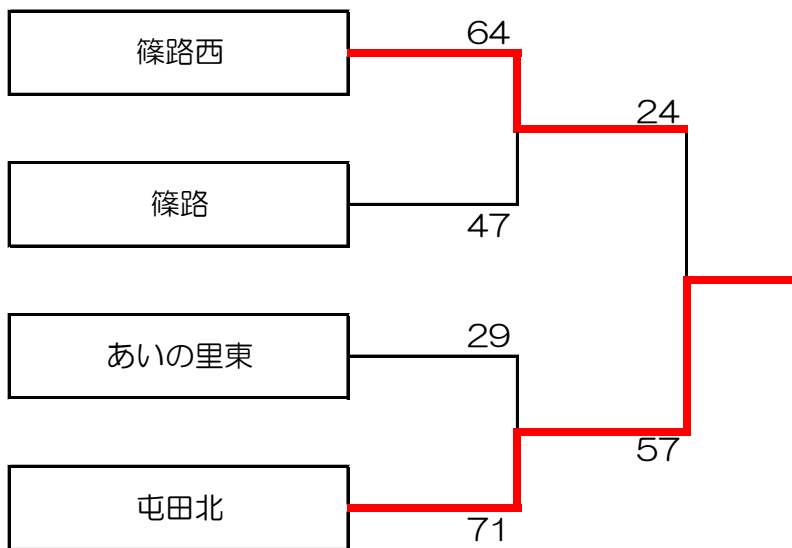

平成29年度 北区北部春季大会 組み合わせ

(1日目) 会場 男子Aブロック、女子Dブロック…屯田中央

会場 男子Bブロック、女子Cブロック…上篠路

男子Aブロック (屯田中央)

	太平	篠路	屯田中央	勝ち	負け	順位
太平		× 48-56	× 31-60	0	2	3
篠路	○ 56-48		× 43-79	1	1	2
屯田中央	○ 60-31	○ 79-43		2	0	1

男子Bブロック (上篠路)

	あいの里東	上篠路	篠路西	勝ち	負け	順位
あいの里東		× 58-64	○ 70-43	1	1	2
上篠路	○ 64-58		○ 65-58	0	2	1
篠路西	× 43-70	× 58-65		2	0	3

女子Cブロック (上篠路)

	あいの里東	上篠路	篠路西	勝ち	負け	順位
あいの里東		○ 56-41	× 49-70	1	1	2
上篠路	× 41-56		× 18-77	0	2	3
篠路西	○ 70-49	○ 77-18		2	0	1

女子Dブロック (屯田中央)

(2日目) あいの里東中会場
男子決勝トーナメント

女子決勝トーナメント

試合時間		
① 9:00~	② 10:15~	③ 11:30~
④ 12:45~	⑤ 14:00~	⑥ 15:15~