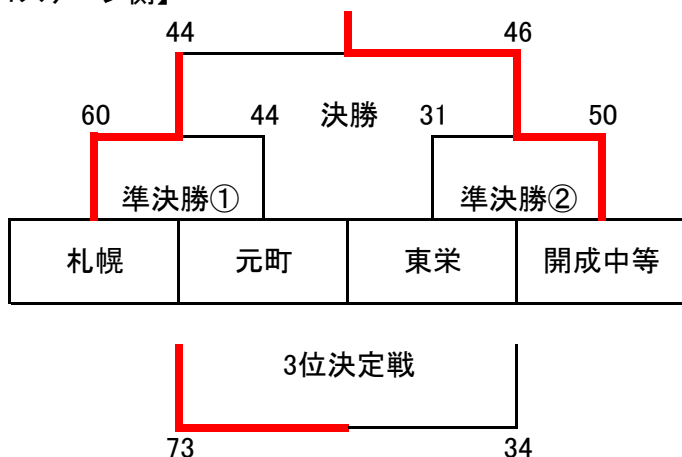

## <北栄中会場>

1日目

男子予選 Bリーグ	北栄	開成中等	元町
北栄		× 37-56	× 37-51
開成中等	○ 56-37		○ 58-29
元町	○ 51-37	× 29-58	

女子予選 Aリーグ	美香保	開成中等	北栄
美香保		× 38-54	× 27-72
開成中等	○ 54-38		× 14-74
北栄	○ 72-27	○ 74-14	

## <札幌中会場>

1日目

男子予選 Aリーグ	札幌	東栄	明園
札幌		○ 41-40	○ 46-31
東栄	× 40-41		○ 50-45
明園	× 31-46	× 45-50	

## <東栄中会場>

2日目

【男子:ステージ側】

【女子:入口側】

下位リーグ	美香保	明園	元町
美香保		○ 71-53	× 43-70
明園	× 53-71		× 29-66
元町	○ 70-43	○ 66-29	