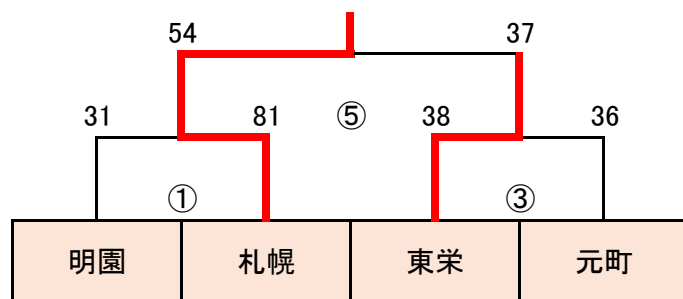

## <北栄中会場>

1日目

男子予選 Bリーグ	北栄	開成中等	元町
北栄		× 37-56	× 37-51
開成中等	○ 56-37		○ 58-29
元町	○ 51-37	× 29-58	

女子予選 Aリーグ	美香保	開成中等	北栄
美香保		× 38-54	× 27-72
開成中等	○ 54-38		× 14-74
北栄	○ 72-27	○ 74-14	

## <札幌中会場>

1日目

男子予選 Aリーグ	札幌	東栄	明園
札幌		○ 41-40	○ 46-31
東栄	× 40-41		○ 50-45
明園	× 31-46	× 45-50	