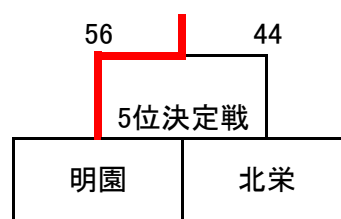

## <北栄中会場>

1日目

男子予選 Bリーグ	北栄	開成中等	元町
北栄		× 37-56	× 37-51
開成中等	○ 56-37		○ 58-29
元町	○ 51-37	× 29-58	

女子予選 Aリーグ	美香保	開成中等	北栄
美香保		× 38-54	× 27-72
開成中等	○ 54-38		× 14-74
北栄	○ 72-27	○ 74-14	

## <札幌中会場>

1日目

男子予選 Aリーグ	札幌	東栄	明園
札幌		○ 41-40	○ 46-31
東栄	× 40-41		○ 50-45
明園	× 31-46	× 45-50	

## <東栄中会場>

2日目

【男子:ステージ側】

【女子:入口側】

下位リーグ	美香保	明園	元町
美香保		○ 71-53	× 43-70
明園	× 53-71		× 29-66
元町	○ 70-43	○ 66-29	