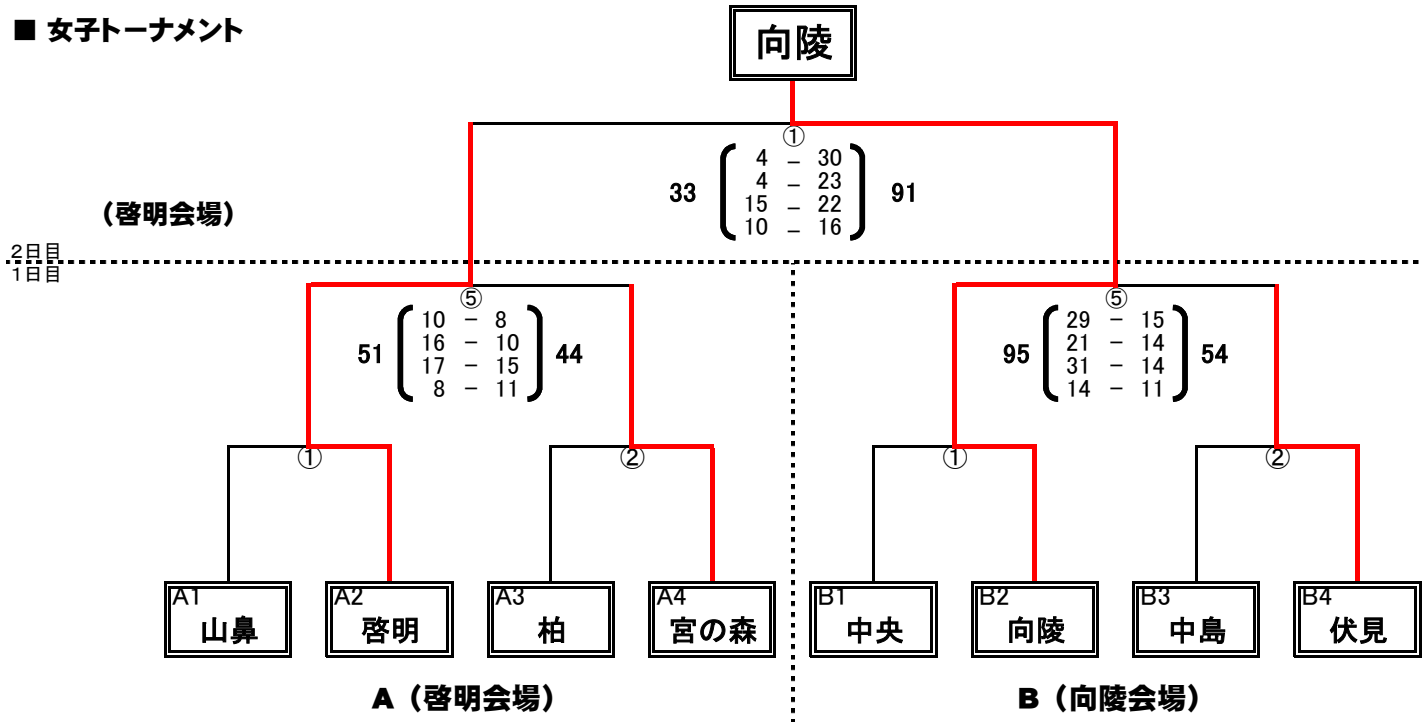

平成29年度 春季大会（中央区）組み合わせ

女子 組み合わせ

女子トーナメント

男子 組み合わせ

男子トーナメント