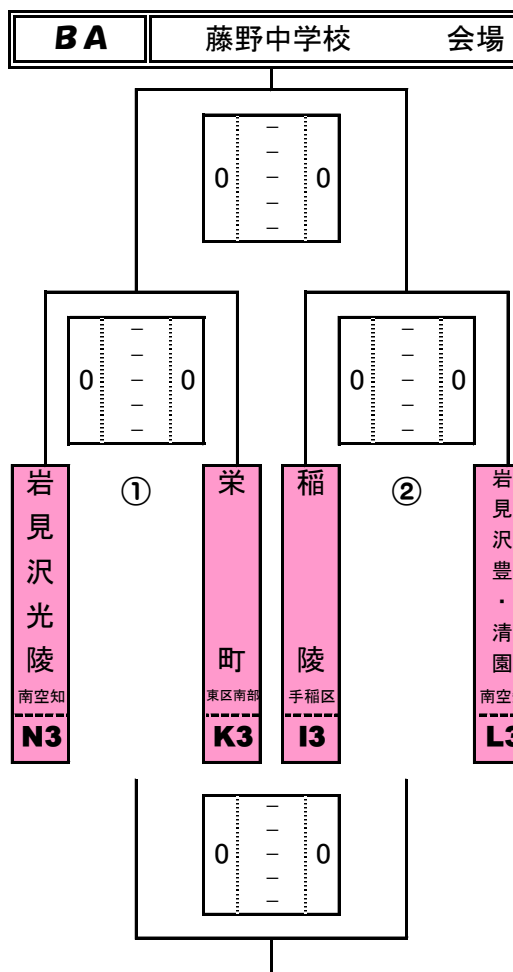

2018年2月24日(土)

第10回ビギナーズカップ 予選リーグ組合せ

厚別南中学校	Aブロック			Iブロック						
	札	幌	東区南部	厚	別	南	厚別区			
	発	寒	西区	稲		陵	手稲区			
	厚	別	厚別区	上	篠	路	北区北部			
	Bブロック			Jブロック						
	福	井	野	西区	幌		東	白石区		
岩	見	沢	南空知	発		寒	西区			
真	駒	内	南区	藤	野・真駒内		南区			
栄町中学校	Cブロック			Kブロック						
	南	が	丘	南区	中	の	島	豊平区		
	八		軒	西区	西		野	西区		
	太		平	北区北部	栄		町	東区南部		
	Dブロック			Lブロック						
	北		野	清田区	岩	見	沢	豊・清園	南空知	
八		条	豊平区	丘		珠	東区北部			
札		苗	東区南部	八		軒	西区			
星置中学校	Eブロック			Mブロック						
	米		里	白石区	白		石	白石区		
	上	篠	路	北区北部	星		置	手稲区		
	星		置	手稲区	北		辰	北区南部		
	Fブロック			Nブロック						
	西		野	西区	東	白	石	白石区		
岩	見	沢	光	陵	前		田	手稲区		
幌		東	白石区	岩	見	沢	光	陵	南空知	
稲穂中学校	Gブロック			Oブロック						
	前		田	手稲区	岩	見	沢	東	光	南空知
	藤		野	南区	米		里	白石区		
	北		辰	北区南部	南	が	丘	南区		
	Hブロック			Pブロック						
	平	岡	中	中央	清田区	岩	見	沢	栗	山
稲			穂	手稲区	札			苗	東区北部	
中		の	島	豊平区	手			稲	手稲区	

真駒内 中学校会場 試合日程

	8:00~	Aコート(ステージ側)	Bコート(入り口側)
		開場	開場
I	9:00~	SB女子① 幌東 vs 南が丘	SB女子② 八軒 vs 手稲
II	10:20~	GA男子① 札幌 vs 星置	GA男子② 幌東 vs 太平
III	11:40~	GB男子② 札幌 vs 真駒内	GB男子② 中の島 vs 前田
IV	13:00~	SB女子 ①勝 vs ②勝	SB女子 ①負 vs ②負
V	14:20~	GA男子 ①勝 vs ②勝	GA男子 ①負 vs ②負
VI	15:40~	GB男子 ①勝 vs ②勝	GB男子 ①負 vs ②負

八軒 中学校会場 試合日程

	8:00~	Aコート(ステージ側)	Bコート(入り口側)
		開場	開場
I	9:00~	BB男子① 北辰 vs 米里	BB男子② 南が丘 vs 岩見沢光陵
II	10:20~	SA男子① 上篠路 vs 八条	SA男子② 岩見沢豊 vs 西野
III	11:40~	SB男子① 平岡中央 vs 発寒	SB男子② 八軒 vs 藤野
IV	13:00~	BB男子 ①勝 vs ②勝	BB男子 ①負 vs ②負
V	14:20~	SA男子 ①勝 vs ②勝	SA男子 ①負 vs ②負
VI	15:40~	SB男子 ①勝 vs ②負	SB男子 ①負 vs ②負

2018年3月3日(土)
第10回 ビギナーズカップ中学生バスケットボール大会
クラス別トーナメント 《女子》

ゴールド☆カップ
 (A1位~H1位)

シルバー☆カップ
 (A2位~H2位)

ブロンズ☆カップ
 (A3位~H3位)

クラス別 予選トーナメント 結果

ゴールド	1位		G B	1位	
	2位			2位	
	3位			3位	
	4位			4位	
シルバー	1位		S B	1位	
	2位			2位	
	3位			3位	
	4位			4位	
ブロンズ	1位		B B	1位	
	2位			2位	
	3位			3位	
	4位			4位	