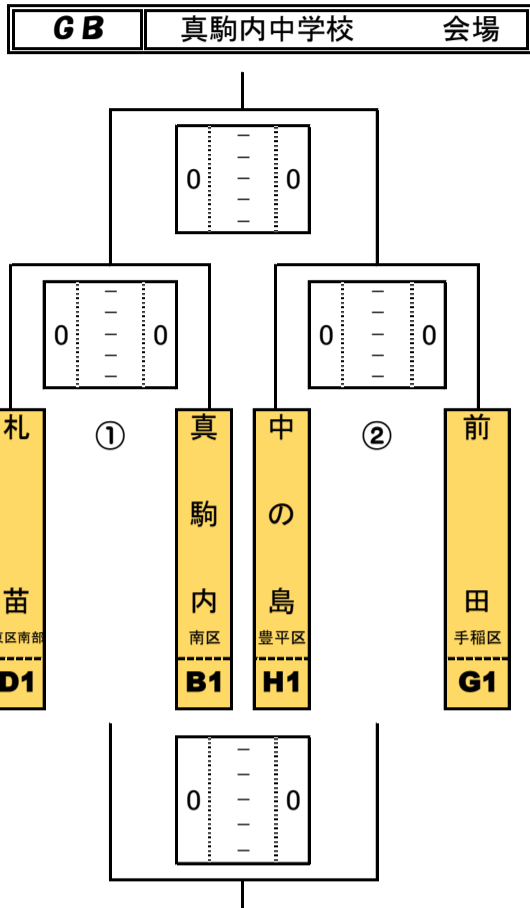

シルバー☆カップ
(A2位~H2位)