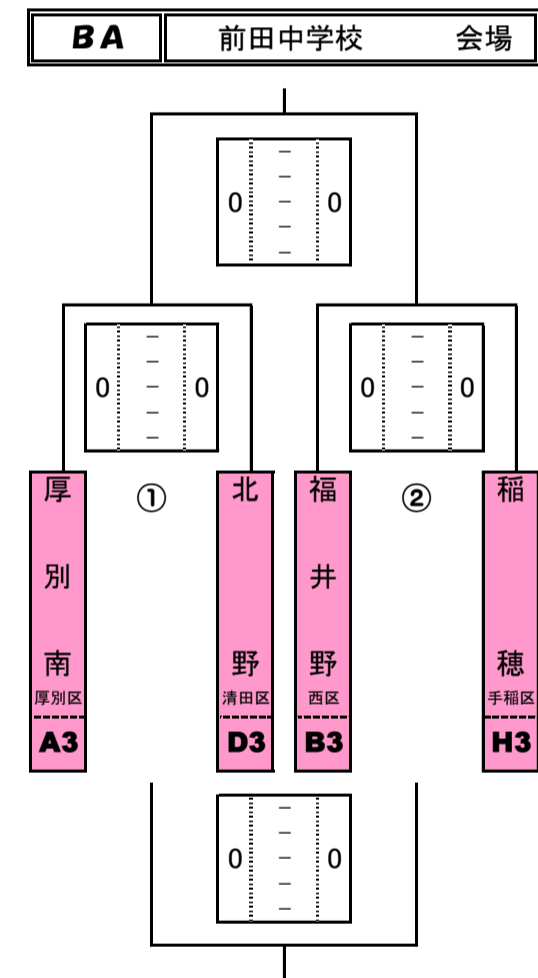

2018年2月24日(土)

第10回ビギナーズカップ 予選リーグ組合せ

厚別南中学校	Aブロック			Iブロック						
	札	幌	東区南部	厚	別	南	厚別区			
	発	寒	西区	稲		陵	手稲区			
	厚	別	厚別区	上	篠	路	北区北部			
	Bブロック			Jブロック						
	福	井	野	西区	幌		東	白石区		
岩	見	沢	南空知	発		寒	西区			
真	駒	内	南区	藤	野・真駒内		南区			
栄町中学校	Cブロック			Kブロック						
	南	が	丘	南区	中	の	島	豊平区		
	八		軒	西区	西		野	西区		
	太		平	北区北部	栄		町	東区南部		
	Dブロック			Lブロック						
	北		野	清田区	岩	見	沢	豊・清園	南空知	
八		条	豊平区	丘		珠	東区北部			
札		苗	東区南部	八		軒	西区			
星置中学校	Eブロック			Mブロック						
	米		里	白石区	白		石	白石区		
	上	篠	路	北区北部	星		置	手稲区		
	星		置	手稲区	北		辰	北区南部		
	Fブロック			Nブロック						
	西		野	西区	東	白	石	白石区		
岩	見	沢	光	陵	前		田	手稲区		
幌		東	白石区	岩	見	沢	光	陵	南空知	
稲穂中学校	Gブロック			Oブロック						
	前		田	手稲区	岩	見	沢	東	光	南空知
	藤		野	南区	米		里	白石区		
	北		辰	北区南部	南	が	丘	南区		
	Hブロック			Pブロック						
	平	岡	中	中央	清田区	岩	見	沢	栗	山
稲			穂	手稲区	札			苗	東区北部	
中		の	島	豊平区	手			稲	手稲区	

2018年3月3日(土)
第10回 ビギナーズカップ中学生バスケットボール大会
クラス別トーナメント <<男子>>

ゴールド☆カップ
 (A1位~H1位)

シルバー☆カップ
 (A2位~H2位)

SA 八軒中学校 会場

SB 八軒中学校 会場

ブロンズ☆カップ
 (A3位~H3位)

クラス別 予選トーナメント 結果

ゴールド	G A	1位		2位		3位		4位	
	G B	1位		2位		3位		4位	
	S A	1位		2位		3位		4位	
	S B	1位		2位		3位		4位	
ブロンズ	B A	1位		2位		3位		4位	
	B B	1位		2位		3位		4位	