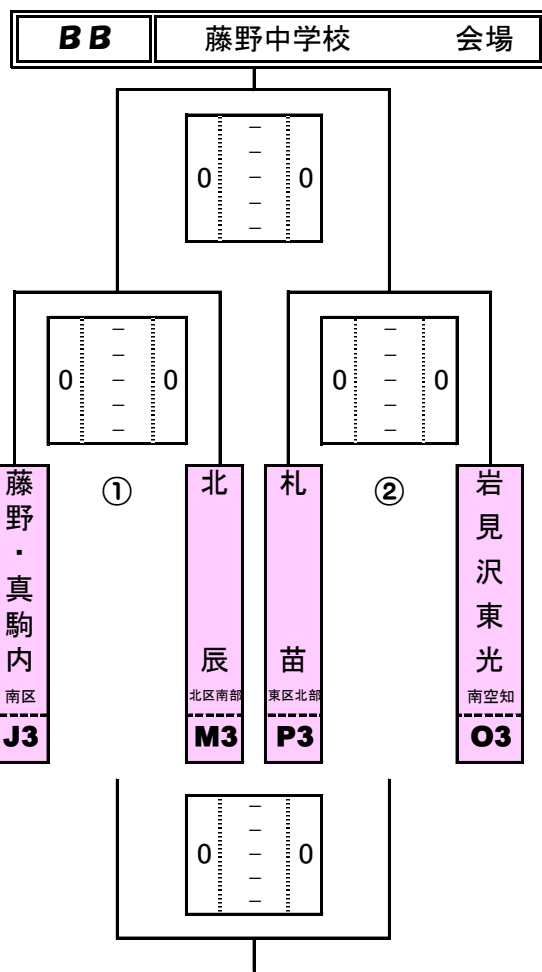

2018年2月24日(土)

第10回ビギナーズカップ 予選リーグ組合せ

厚別南中学校	Aブロック			Iブロック						
	札	幌	東区南部	厚	別	南	厚別区			
	発	寒	西区	稲		陵	手稲区			
	厚	別	厚別区	上	篠	路	北区北部			
	Bブロック			Jブロック						
	福	井	野	西区	幌		東	白石区		
岩	見	沢	南空知	発		寒	西区			
真	駒	内	南区	藤	野・真駒内		南区			
栄町中学校	Cブロック			Kブロック						
	南	が	丘	南区	中	の	島	豊平区		
	八		軒	西区	西		野	西区		
	太		平	北区北部	栄		町	東区南部		
	Dブロック			Lブロック						
	北		野	清田区	岩	見	沢	豊・清園	南空知	
八		条	豊平区	丘		珠	東区北部			
札		苗	東区南部	八		軒	西区			
星置中学校	Eブロック			Mブロック						
	米		里	白石区	白		石	白石区		
	上	篠	路	北区北部	星		置	手稲区		
	星		置	手稲区	北		辰	北区南部		
	Fブロック			Nブロック						
	西		野	西区	東	白	石	白石区		
岩	見	沢	光	陵	前		田	手稲区		
幌		東	白石区	岩	見	沢	光	陵	南空知	
稲穂中学校	Gブロック			Oブロック						
	前		田	手稲区	岩	見	沢	東	光	南空知
	藤		野	南区	米		里	白石区		
	北		辰	北区南部	南	が	丘	南区		
	Hブロック			Pブロック						
	平	岡	中	中央	清田区	岩	見	沢	栗	山
稲			穂	手稲区	札			苗	東区北部	
中		の	島	豊平区	手			稲	手稲区	

真駒内 中学校会場 試合日程

	8:00~	Aコート(ステージ側)	Bコート(入り口側)
		開場	開場
I	9:00~	SB女子① 幌東 vs 南が丘	SB女子② 八軒 vs 手稲
II	10:20~	GA男子① 札幌 vs 星置	GA男子② 幌東 vs 太平
III	11:40~	GB男子② 札幌 vs 真駒内	GB男子② 中の島 vs 前田
IV	13:00~	SB女子 ①勝 vs ②勝	SB女子 ①負 vs ②負
V	14:20~	GA男子 ①勝 vs ②勝	GA男子 ①負 vs ②負
VI	15:40~	GB男子 ①勝 vs ②勝	GB男子 ①負 vs ②負

八軒 中学校会場 試合日程

	8:00~	Aコート(ステージ側)	Bコート(入り口側)
		開場	開場
I	9:00~	BB男子① 北辰 vs 米里	BB男子② 南が丘 vs 岩見沢光陵
II	10:20~	SA男子① 上篠路 vs 八条	SA男子② 岩見沢豊 vs 西野
III	11:40~	SB男子① 平岡中央 vs 発寒	SB男子② 八軒 vs 藤野
IV	13:00~	BB男子 ①勝 vs ②勝	BB男子 ①負 vs ②負
V	14:20~	SA男子 ①勝 vs ②勝	SA男子 ①負 vs ②負
VI	15:40~	SB男子 ①勝 vs ②負	SB男子 ①負 vs ②負

2018年3月3日(土)
第10回 ビギナーズカップ中学生バスケットボール大会
クラス別トーナメント 《女子》

ゴールド☆カップ
 (A1位~H1位)

シルバー☆カップ
 (A2位~H2位)

ブロンズ☆カップ
 (A3位~H3位)

クラス別 予選トーナメント 結果

ゴールド	1位		G B	1位	
	2位			2位	
	3位			3位	
	4位			4位	
シルバー	1位		S B	1位	
	2位			2位	
	3位			3位	
	4位			4位	
ブロンズ	1位		B B	1位	
	2位			2位	
	3位			3位	
	4位			4位	