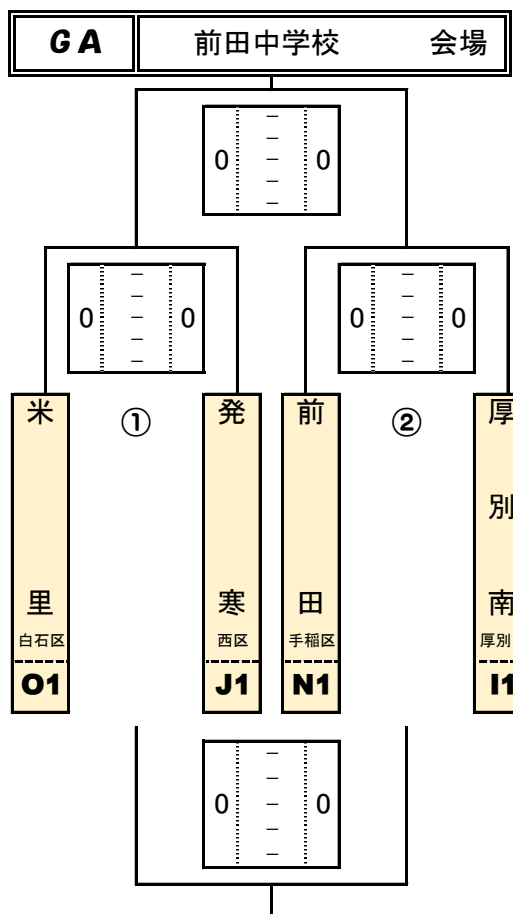

2018年3月3日(土)
第10回 ビギナーズカップ中学生バスケットボール大会
クラス別トーナメント 《女子》

ゴールド☆カップ
(A1位~H1位)