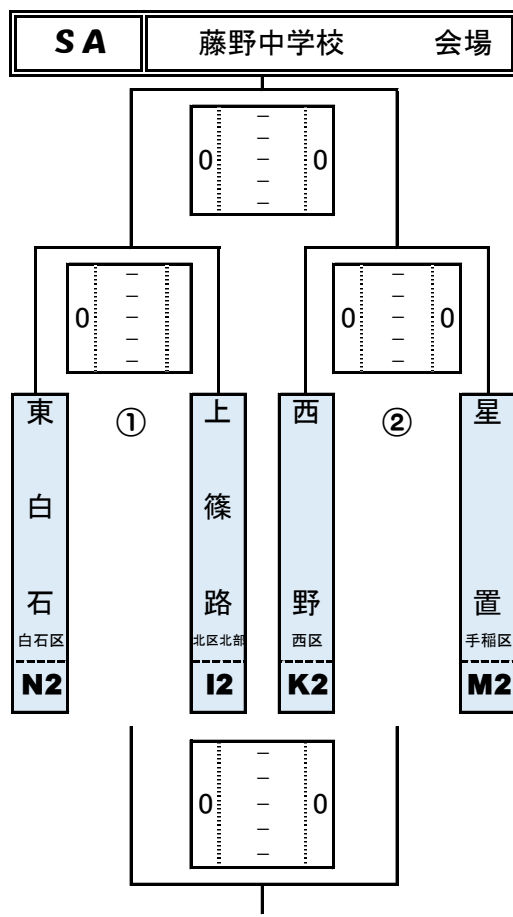

シルバー☆カップ
(A2位~H2位)