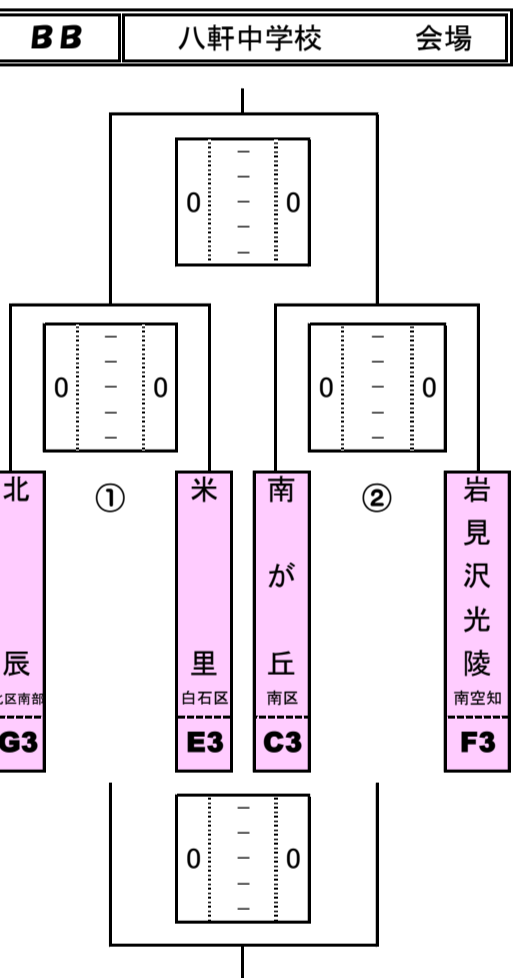

2018年2月24日(土)

第10回ビギナーズカップ 予選リーグ組合せ

厚別南中学校	Aブロック			Iブロック						
	札	幌	東区南部	厚	別	南	厚別区			
	発	寒	西区	稲		陵	手稲区			
	厚	別	厚別区	上	篠	路	北区北部			
	Bブロック			Jブロック						
	福	井	野	西区	幌		東	白石区		
岩	見	沢	南空知	発		寒	西区			
真	駒	内	南区	藤	野・真駒内		南区			
栄町中学校	Cブロック			Kブロック						
	南	が	丘	南区	中	の	島	豊平区		
	八		軒	西区	西		野	西区		
	太		平	北区北部	栄		町	東区南部		
	Dブロック			Lブロック						
	北		野	清田区	岩	見	沢	豊・清園	南空知	
八		条	豊平区	丘		珠	東区北部			
札		苗	東区南部	八		軒	西区			
星置中学校	Eブロック			Mブロック						
	米		里	白石区	白		石	白石区		
	上	篠	路	北区北部	星		置	手稲区		
	星		置	手稲区	北		辰	北区南部		
	Fブロック			Nブロック						
	西		野	西区	東	白	石	白石区		
岩	見	沢	光	陵	前		田	手稲区		
幌		東	白石区	岩	見	沢	光	陵	南空知	
稲穂中学校	Gブロック			Oブロック						
	前		田	手稲区	岩	見	沢	東	光	南空知
	藤		野	南区	米		里	白石区		
	北		辰	北区南部	南	が	丘	南区		
	Hブロック			Pブロック						
	平	岡	中	中央	清田区	岩	見	沢	栗	山
稲			穂	手稲区	札			苗	東区北部	
中		の	島	豊平区	手			稲	手稲区	

2018年3月3日(土)
第10回 ビギナーズカップ中学生バスケットボール大会
クラス別トーナメント <<男子>>

ゴールド☆カップ
 (A1位~H1位)

シルバー☆カップ
 (A2位~H2位)

SA 八軒中学校 会場

SB 八軒中学校 会場

ブロンズ☆カップ
 (A3位~H3位)

クラス別 予選トーナメント 結果

ゴールド	G A	1位		2位		3位		4位	
	G B	1位		2位		3位		4位	
	S A	1位		2位		3位		4位	
	S B	1位		2位		3位		4位	
ブロンズ	B A	1位		2位		3位		4位	
	B B	1位		2位		3位		4位	