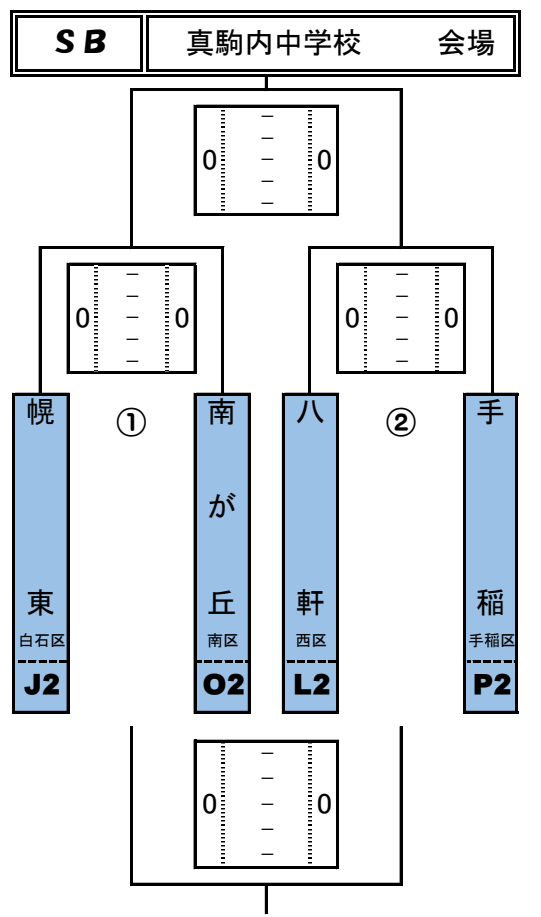

シルバー☆カップ
(A2位~H2位)