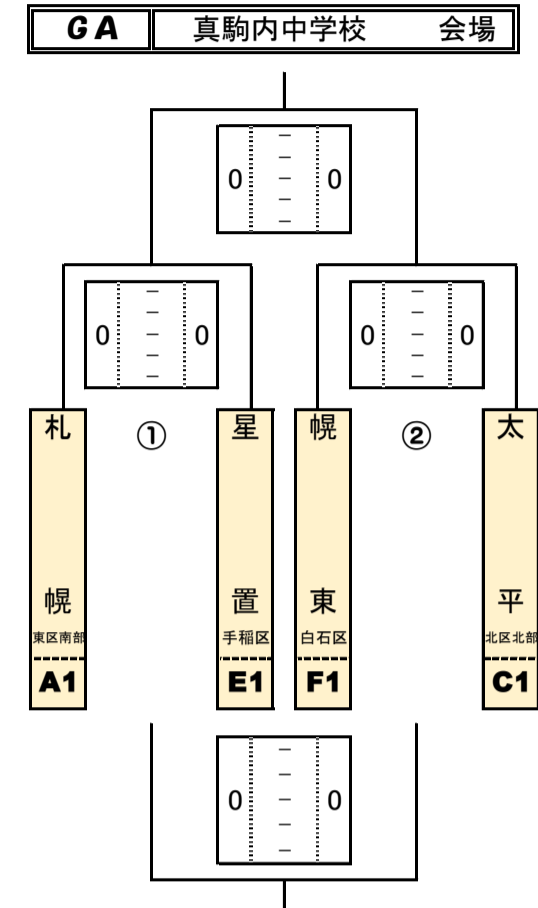

2018年3月3日(土)
第10回 ビギナーズカップ中学生バスケットボール大会
クラス別トーナメント <<男子>>

ゴールド☆カップ
(A1位~H1位)