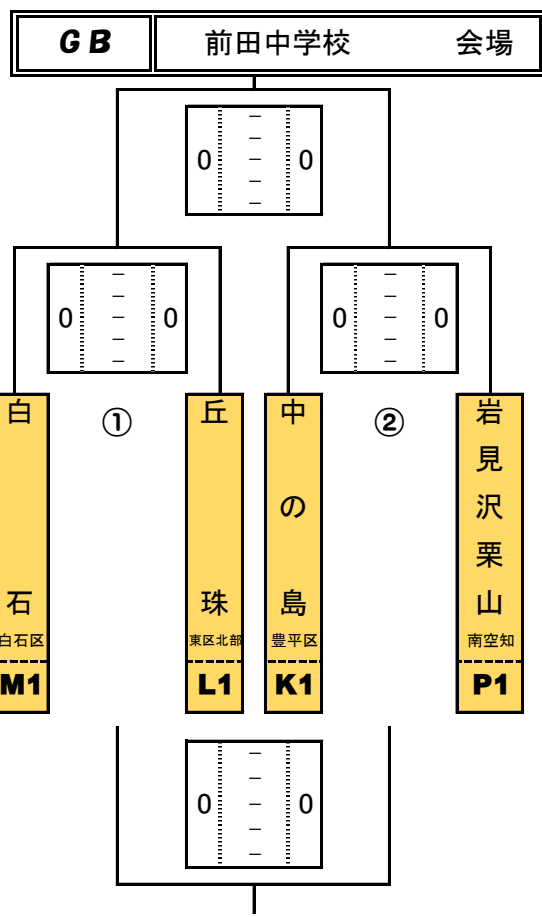

2018年3月3日(土)
第10回 ビギナーズカップ中学生バスケットボール大会
クラス別トーナメント 《女子》

ゴールド☆カップ
(A1位~H1位)