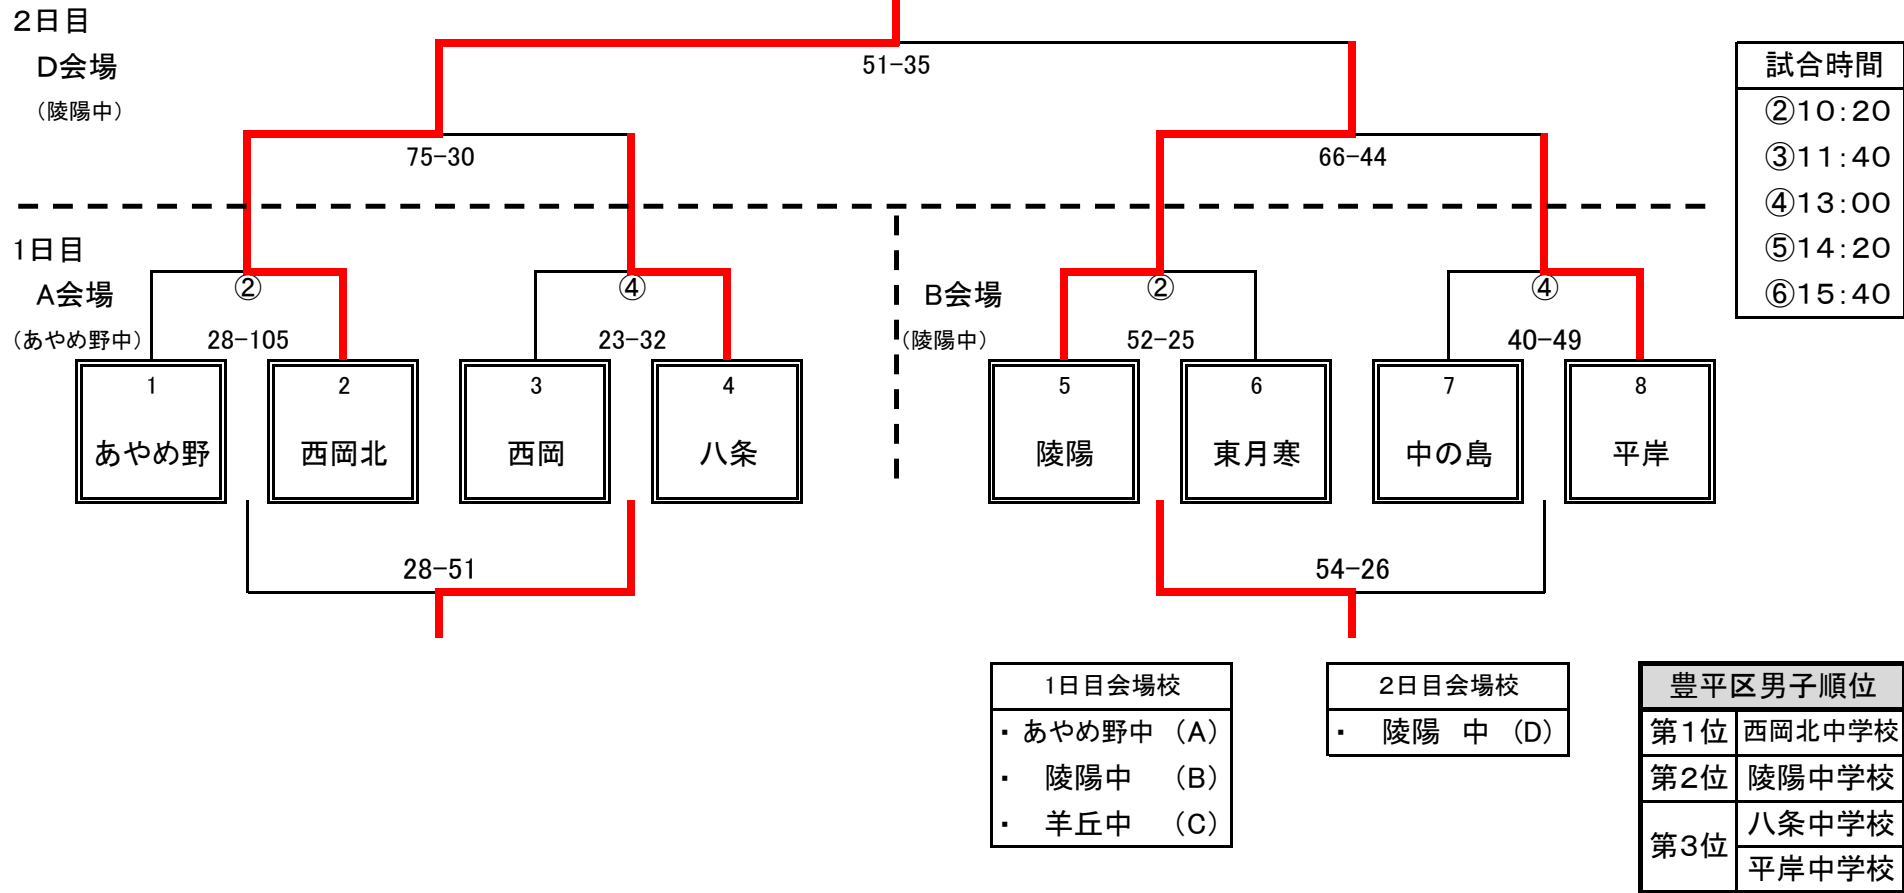

平成29年度 札幌市中学校バスケットボール1年生大会(豊平地区大会) 組合せ

男子 組み合わせ