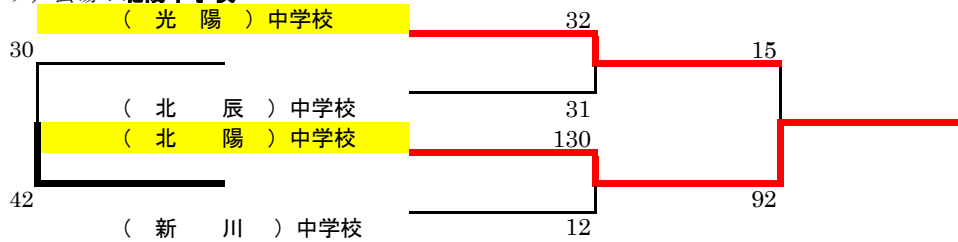

1年生大会 北区南部地区予選

◇ 1日目【11月18日(土)】予選リーグ

・男子Aブロック/会場：新琴似北中学校

	① 北辰・新琴似北	② 新 川	③ 新 琴 似	勝敗	順位
① 北辰・新琴似北		× 36-68	× 31-36	2敗	3位
② 新 川	○ 68-36		○ 82-43	2勝	1位
③ 新 琴 似	○ 36-31	× 43-82		1勝1敗	2位

・男子Bブロック/会場：北陽中学校

	① 新川西	② 北 陽	勝敗	順位
① 新川西		○ 92-32	1勝	1位
② 北 陽	× 32-92		1敗	2位

・女子Cブロック/会場：新琴似北中学校

	① 新 琴 似	② 新琴似北	③ 新川西	勝敗	順位
① 新 琴 似		× 7-122	× 19-64	2敗	3位
② 新琴似北	○ 122-7		○ 82-25	2勝	1位
③ 新川西	○ 64-19	× 25-82		1勝1敗	2位

・女子Dブロック/会場：北陽中学校

◇ 2日目【11月19日(日)】決勝トーナメント(北陽中会場)

・男子決勝トーナメント

・女子決勝トーナメント