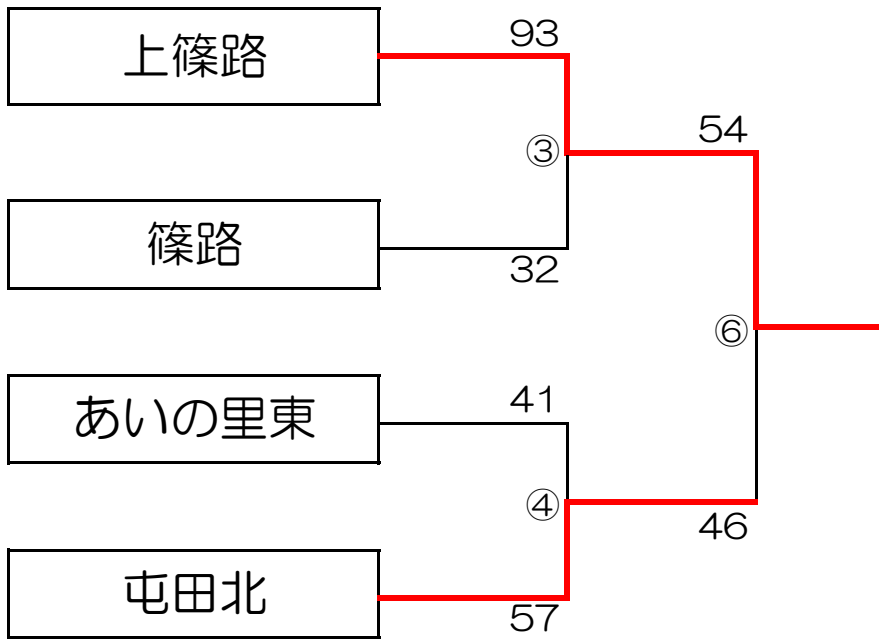

(2日目) あいの里東中会場
男子決勝トーナメント